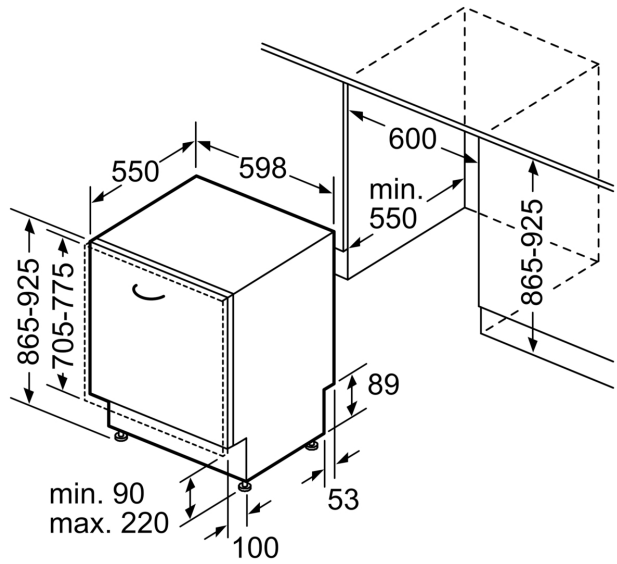

**Serie 8, Vollintegrierter
Geschirrspüler, 60 cm, XXL
SBD8TCX04E**

Maße in mm

⏏ Steckdose
( ) Werte mit Verlängerungssatz

Masse in mm