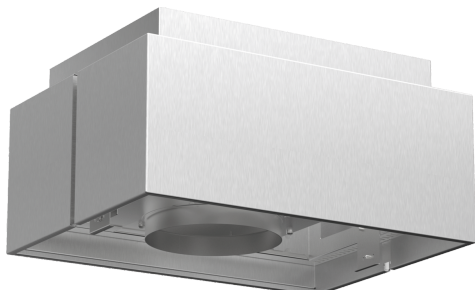

Long Life Umluftset LZ22FXD51

Externes Rezirkulationskit mit regenerativem Long Life Filter:
Entfernt Gerüche zuverlässig über einen Zeitraum von bis zu 10 Jahren.

- ✓ Für Umluftbetrieb
- ✓ Kombinierbar mit Inselessen
- ✓ Mehrfach regenerierbarer CleanAir Aktivkohlefilter
- ✓ Bestehend aus Filtergehäuse mit Designdeckel, mehrfach regenerierbarem Long Life Aktivkohlefilter, flexiblem Schlauch, 2 Schlauchklemmen und Montagematerial

Ausstattung

Technische Daten

Abmessungen des verpackten Gerätes:475 x 505 x 595 mm
Abmessung der Palette: 205.0 x 80.0 x 120.0
Anzahl Geräte pro Palette:8
Nettogewicht: 6.7 kg
Bruttogewicht: 9.5 kg
EAN-Nummer: 4242003877197

Long Life Umluftset LZ22FXD51

Ausstattung

Sonderzubehör

- Für Umluftbetrieb
- Kombinierbar mit Inselessen
- Mehrfach regenerierbarer CleanAir Aktivkohlefilter
- Bestehend aus Filtergehäuse mit Designdeckel, mehrfach regenerierbarem Long Life Aktivkohlefilter, flexiblem Schlauch, 2 Schlauchklemmen und Montagematerial