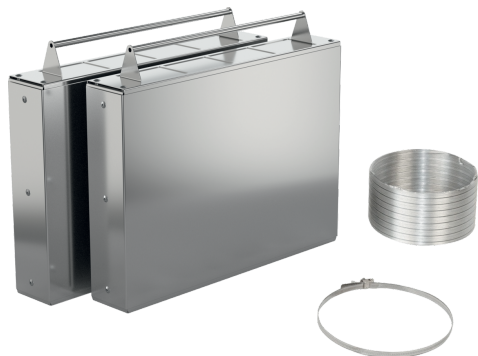

## Long Life Umluftset LZ21WWJ12

Regenerativer Long-Life-Filter: Entfernt Gerüche zuverlässig über einen Zeitraum von bis zu 10 Jahren.

- ✓ LZ21WWJ12
- ✓ Long Life Umluftset
- ✓ Für Umluftbetrieb
- ✓ passt für 90 cm breite Geräte
- ✓ Das regenerative Long Life Umluftset enthält 2 Filterkassetten, einen flexiblen Aluminiumschlauch und eine Schlauchklemme

### Ausstattung

#### Technische Daten

Abmessungen des verpackten Gerätes: .....270 x 350 x 450 mm  
Abmessung der Palette: ..... 180.0 x 80.0 x 120.0  
Anzahl Geräte pro Palette: .....24  
Nettogewicht: ..... 4.5 kg  
Bruttogewicht: ..... 5.6 kg  
EAN-Nummer: ..... 4242003886236

### Ausstattung

- LZ21WWJ12
  - Long Life Umluftset
- Sonderzubehör**
- Für Umluftbetrieb
  - passt für 90 cm breite Geräte
  - Das regenerative Long Life Umluftset enthält 2 Filterkassetten, einen flexiblen Aluminiumschlauch und eine Schlauchklemme
  - Mehrfach regenerierbarer CleanAir Aktivkohlefilter