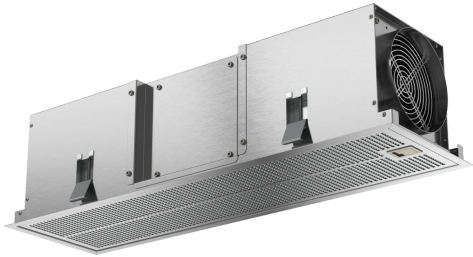

Clean Air Standard Umluftset LZ21JXC51

- ✓ Clean Air Standard Umluftset extern inox
- ✓ Farbe: Edelstahl
- ✓ Für Umluftbetrieb
- ✓ Kombinierbar mit Deckenlüftungen
- ✓ AntiFisch-Funktion: Besondere Imprägnierung gegen Fischgeruch.

Ausstattung

Technische Daten

Abmessungen des verpackten Gerätes:240 x 230 x 770 mm
Abmessung der Palette: 183.0 x 80.0 x 120.0
Anzahl Geräte pro Palette:35
Nettogewicht: 5.3 kg
Bruttogewicht: 6.8 kg
EAN-Nummer: 4242003868225

4 242003 868225

Clean Air Standard Umluftset LZ21JXC51

Ausstattung

Sonderzubehör

- Clean Air Standard Umluftset extern inox
- Farbe: Edelstahl
- Für Umluftbetrieb
- Kombinierbar mit Deckenlüftungen
- AntiFisch-Funktion: Besondere Imprägnierung gegen Fischgeruch.
- Rohranschluss vorne, seitlich oder oben