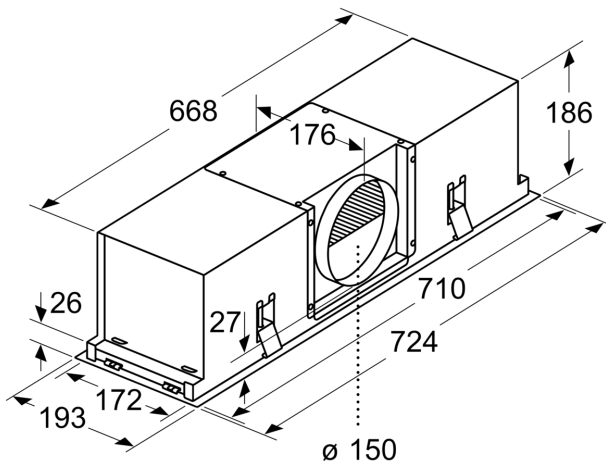

Ausstattung

Technische Daten

Abmessungen des verpackten Gerätes:240 x 230 x 770 mm
Abmessung der Palette: 183.0 x 80.0 x 120.0
Anzahl Geräte pro Palette:35
Nettogewicht: 5.3 kg
Bruttogewicht: 6.8 kg
EAN-Nummer: 4242003868225

Clean Air Standard Umluftset
LZ21JXC51

Maßzeichnungen

Masse in mm

Der Stutzen kann abhängig von der Einbausituation versetzt werden.

Masse in mm