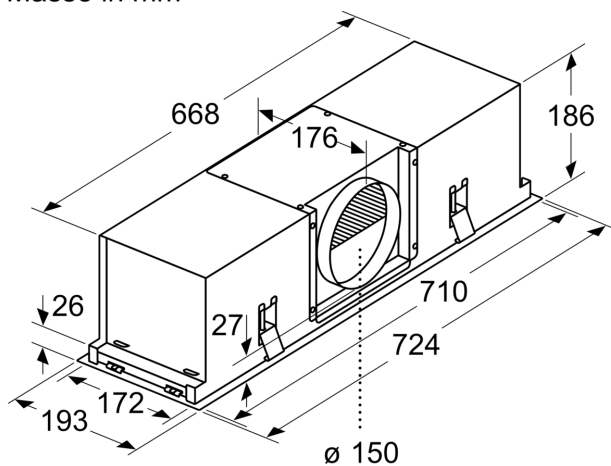

Clean Air Standard Umluftset LZ21JXC21

Maßzeichnungen

Masse in mm