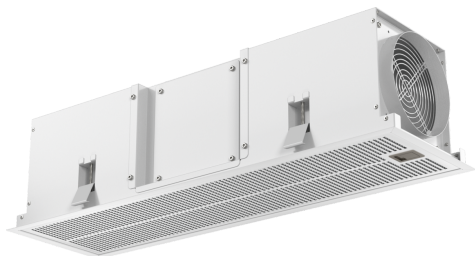

## Clean Air Standard Umluftset LZ21JXC21

- ✓ Clean Air Standard Umluftset extern weiß
- ✓ Farbe: Weiss
- ✓ Für Umluftbetrieb
- ✓ Kombinierbar mit Deckenlüftungen
- ✓ AntiFisch-Funktion: Besondere Imprägnierung gegen Fischgeruch.