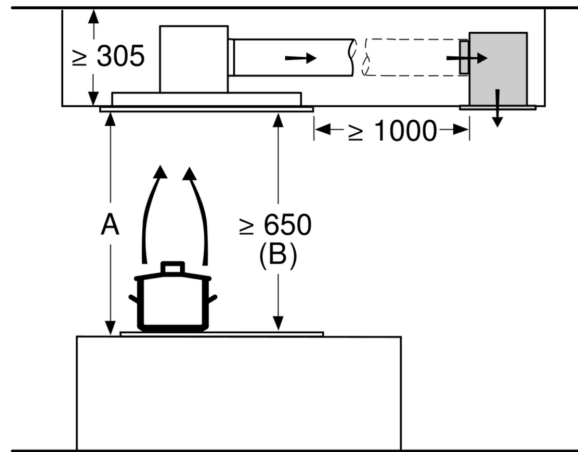

Clean Air Plus Umluftset,
Edelstahl
LZ21JCC56

Maßzeichnungen

Masse in mm
Umluft

A: Optimale Performance 700-1500
B: Ab Oberkante Topfräger

Masse in mm
Umluft

A: Optimale Performance 700-1500
B: Ab Oberkante Topfräger

Masse in mm

Masse in mm