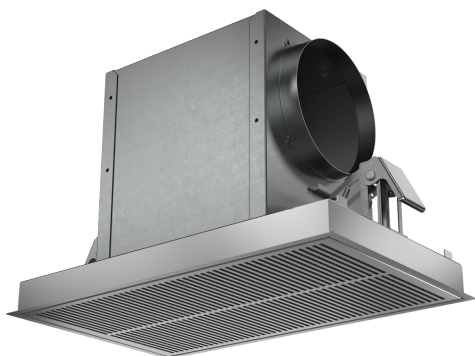

Clean Air Plus Umluftset, Edelstahl LZ21JCC56

Externes Umluftset mit Clean Air Plus Hochleistungsfilter:
Reinigt die Luft besonders effektiv von Gerüchen und Pollen.

Ausstattung

Technische Daten

Abmessungen des verpackten Gerätes:440 x 400 x 600 mm
Abmessung der Palette: 200.0 x 80.0 x 120.0
Anzahl Geräte pro Palette:16
Nettogewicht: 4.3 kg
Bruttogewicht: 6.4 kg
EAN-Nummer: 4242003861820

Clean Air Plus Umluftset, Edelstahl LZ21JCC56

Ausstattung

Sonderzubehör

- Clean Air Plus Umluftset extern inox
- Farbe: Edelstahl
- Für Umluftbetrieb
- Kombinierbar mit Deckenlüftungen
- Geruchsreduzierung > 90 %
- Lebensdauer des Clean Air Plus Geruchsfilters mindestens 12 Monate
- AntiFisch-Funktion: Besondere Imprägnierung gegen Fischgeruch.
- AntiPollen-Funktion: Der Filter hält luftgetragene Pollen zurück und deaktiviert im Filter zurückgehaltene Allergene.
- Rohranschluss vorne, seitlich oder oben
- Bestehend aus Filtergehäuse mit Designblende und Clean Air Plus Aktivkohlefilter