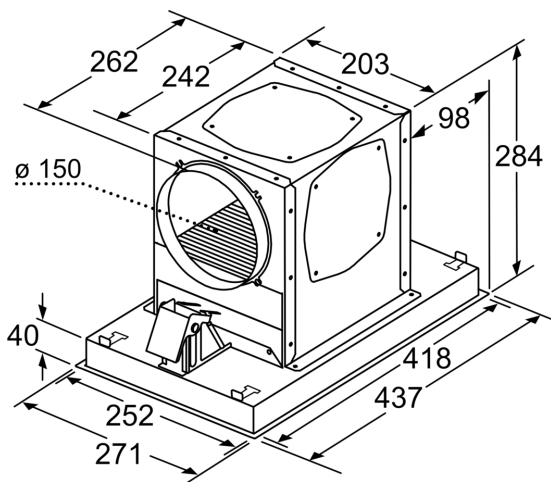

Clean Air Plus Umluftset,
Edelstahl
LZ21JCC56

Maßzeichnungen

Masse in mm
Umluft

A: Optimale Performance 700-1500
B: Ab Oberkante Topfräger

Masse in mm
Umluft

A: Optimale Performance 700-1500
B: Ab Oberkante Topfräger