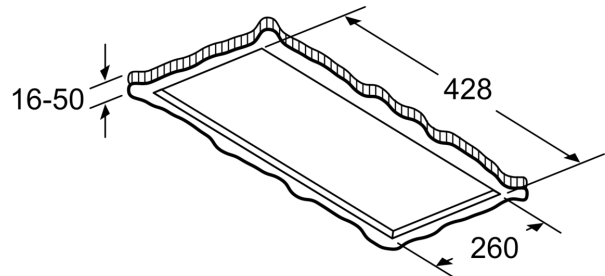

Clean Air Plus Umluftset,
Edelstahl
LZ21JCC56

Maßzeichnungen

Masse in mm
Umluft

A: Optimale Performance 700-1500
B: Ab Oberkante Topfräger

Masse in mm
Umluft

A: Optimale Performance 700-1500
B: Ab Oberkante Topfräger

Masse in mm

Masse in mm