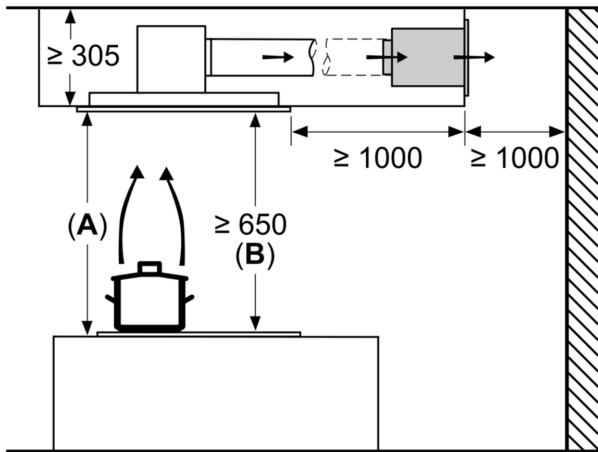

Clean Air Plus Umluftset,
Edelstahl
LZ21JCC56

Maßzeichnungen

Masse in mm
Umluft

A: Optimale Performance 700-1500
B: Ab Oberkante Topfräger

Masse in mm
Umluft

A: Optimale Performance 700-1500
B: Ab Oberkante Topfräger

Masse in mm

Masse in mm