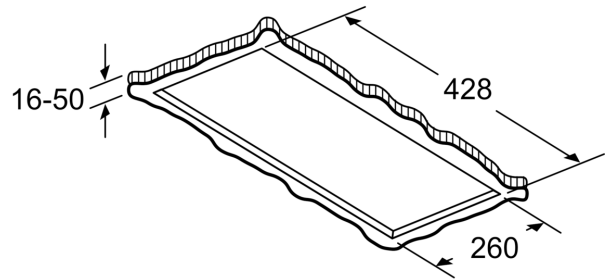

**Clean Air Plus Umluftset, Weiß
LZ21JCC26**

Maßzeichnungen

Masse in mm
Umluft

A: Optimale Performance 700-1500
B: Ab Oberkante Topfräger

Masse in mm
Umluft

A: Optimale Performance 700-1500
B: Ab Oberkante Topfräger

Masse in mm

Masse in mm