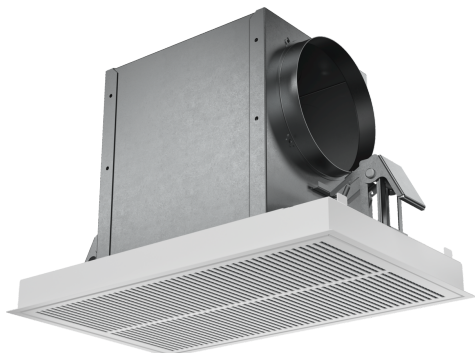

Clean Air Plus Umluftset, Weiß LZ21JCC26

Externes Umluftset mit Clean Air Plus Hochleistungsfilter:
Reinigt die Luft besonders effektiv von Gerüchen und Pollen.

Ausstattung

Technische Daten

Abmessungen des verpackten Gerätes:440 x 400 x 600 mm
Abmessung der Palette: 150.0 x 80.0 x 120.0
Anzahl Geräte pro Palette:16
Nettogewicht: 4.2 kg
Bruttogewicht: 6.2 kg
EAN-Nummer: 4242003861813

Clean Air Plus Umluftset, Weiß LZ21JCC26

Ausstattung

Sonderzubehör

- Clean Air Plus Umluftset extern weiß
- Farbe: Weiss
- Für Umluftbetrieb
- Kombinierbar mit Deckenlüftungen
- Geruchsreduzierung > 90 %
- Lebensdauer des Clean Air Plus Geruchsfilters mindestens 12 Monate
- AntiFisch-Funktion: Besondere Imprägnierung gegen Fischgeruch.
- AntiPollen-Funktion: Der Filter hält luftgetragene Pollen zurück und deaktiviert im Filter zurückgehaltene Allergene.
- Rohranschluss vorne, seitlich oder oben
- Bestehend aus Filtergehäuse mit Designblende und Clean Air Plus Aktivkohlefilter

**Clean Air Plus Umluftset, Weiß
LZ21JCC26**

Maßzeichnungen

Masse in mm
Umluft

A: Optimale Performance 700-1500
B: Ab Oberkante Topfräger

Masse in mm
Umluft

A: Optimale Performance 700-1500
B: Ab Oberkante Topfräger