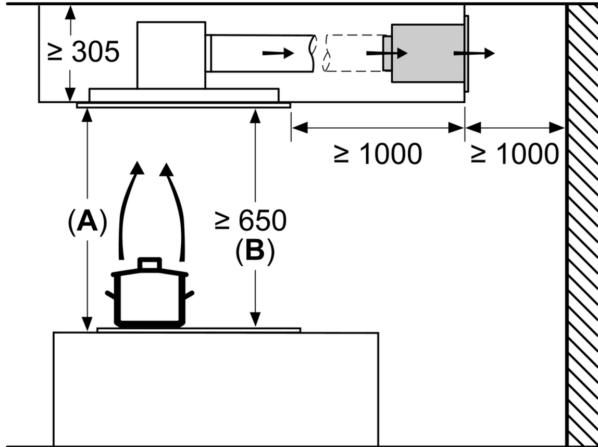

**Clean Air Plus Umluftset, Weiß
LZ21JCC26**

Maßzeichnungen

Masse in mm
Umluft

A: Optimale Performance 700-1500
B: Ab Oberkante Topfräger

Masse in mm
Umluft

A: Optimale Performance 700-1500
B: Ab Oberkante Topfräger

Masse in mm

Masse in mm