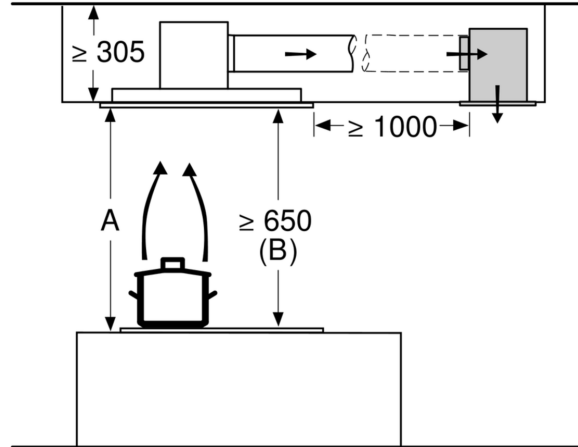

**Clean Air Plus Umluftset, Weiß
LZ21JCC26**

Maßzeichnungen

Masse in mm
Umluft

A: Optimale Performance 700-1500
B: Ab Oberkante Topfräger

Masse in mm
Umluft

A: Optimale Performance 700-1500
B: Ab Oberkante Topfräger

Masse in mm

Masse in mm