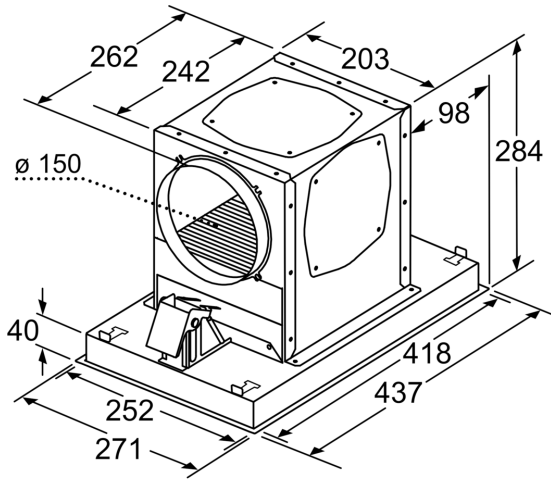

**Clean Air Plus Umluftset, Weiß
LZ21JCC26**

Maßzeichnungen

Masse in mm
Umluft

A: Optimale Performance 700-1500
B: Ab Oberkante Topfräger

Masse in mm
Umluft

A: Optimale Performance 700-1500
B: Ab Oberkante Topfräger