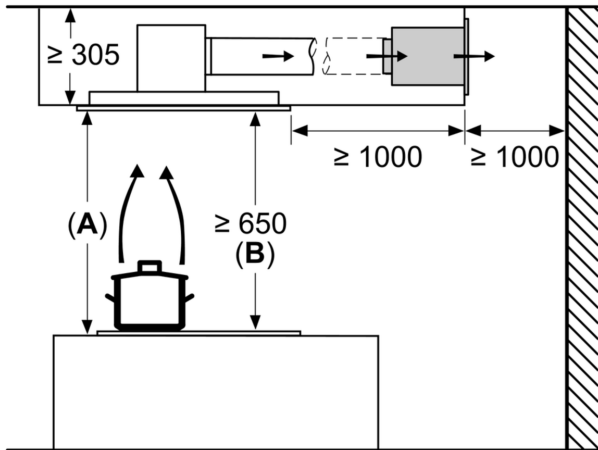

Ausstattung

Technische Daten

Abmessungen des verpackten Gerätes:445 x 400 x 795 mm
Abmessung der Palette: 200.0 x 80.0 x 120.0
Anzahl Geräte pro Palette:12
Nettogewicht: 5.4 kg
Bruttogewicht: 7.9 kg
EAN-Nummer: 4242003836088

Long Life Umluftset
LZ20JCD50

Maßzeichnungen

Masse in mm
Umluft

A: Optimale Performance 700-1500
B: Ab Oberkante Topfräger

Masse in mm
Umluft

A: Optimale Performance 700-1500
B: Ab Oberkante Topfräger

Masse in mm