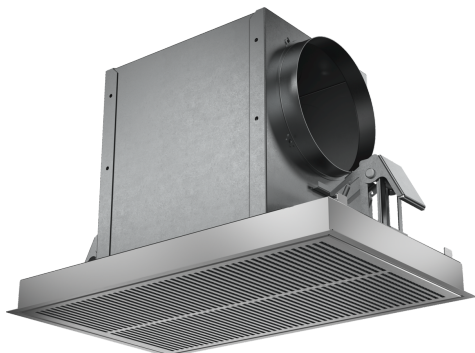

Long Life Umluftset LZ20JCD50

Externes Rezirkulationskit mit regenerativem Long Life Filter:
Entfernt Gerüche zuverlässig über einen Zeitraum von bis zu 10 Jahren.

- ✓ Long Life Umluftset extern inox
- ✓ Farbe: Edelstahl
- ✓ Für Umluftbetrieb
- ✓ Kombinierbar mit Deckenlüftungen
- ✓ Mehrfach regenerierbarer CleanAir Aktivkohlefilter

Ausstattung

Technische Daten

Abmessungen des verpackten Gerätes:445 x 400 x 795 mm
Abmessung der Palette: 200.0 x 80.0 x 120.0
Anzahl Geräte pro Palette:12
Nettogewicht: 5.4 kg
Bruttogewicht: 7.9 kg
EAN-Nummer: 4242003836088

Long Life Umluftset LZ20JCD50

Ausstattung

Sonderzubehör

- Long Life Umluftset extern inox
- Farbe: Edelstahl
- Für Umluftbetrieb
- Kombinierbar mit Deckenlüftungen
- Mehrfach regenerierbarer CleanAir Aktivkohlefilter
- Rohranschluss vorne, seitlich oder oben
- Bestehend aus Filtergehäuse mit Designblende, mehrfach regenerierbarem CleanAir Aktivkohlefilter, Flexschlauch und 2 Schlauchschellen.
- Deutlich verbesserte Geruchsbeseitigung gegenüber konventionellem Umluft-Filterssystem
- Geräuschreduzierung
- Verlängertes Wechselintervall der Filtereinheit