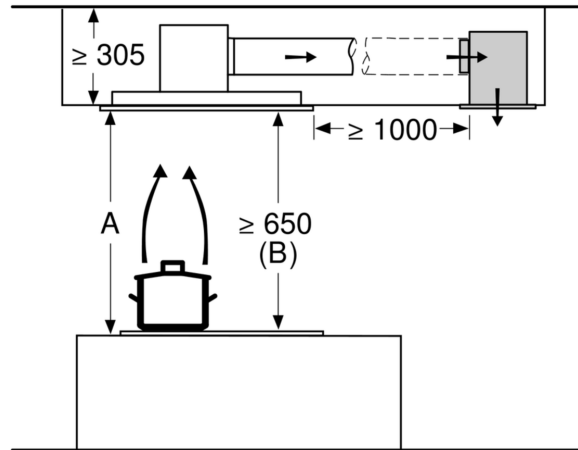

Ausstattung

Technische Daten

Abmessungen des verpackten Gerätes:445 x 400 x 795 mm
Abmessung der Palette: 200.0 x 80.0 x 120.0
Anzahl Geräte pro Palette:12
Nettogewicht: 5.4 kg
Bruttogewicht: 7.9 kg
EAN-Nummer: 4242003836088

Long Life Umluftset
LZ20JCD50

Maßzeichnungen

Masse in mm
Umluft

A: Optimale Performance 700-1500
B: Ab Oberkante Topfräger

Masse in mm
Umluft

A: Optimale Performance 700-1500
B: Ab Oberkante Topfräger

Masse in mm

Masse in mm