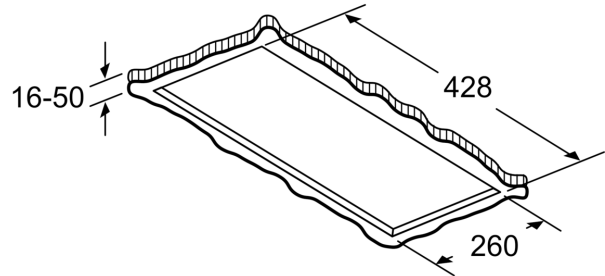

Ausstattung

Technische Daten

Abmessungen des verpackten Gerätes:445 x 400 x 795 mm
Abmessung der Palette: 200.0 x 80.0 x 120.0
Anzahl Geräte pro Palette:12
Nettogewicht: 5.4 kg
Bruttogewicht: 7.9 kg
EAN-Nummer: 4242003836088

Long Life Umluftset
LZ20JCD50

Maßzeichnungen

Masse in mm
Umluft

A: Optimale Performance 700-1500
B: Ab Oberkante Topfräger

Masse in mm
Umluft

A: Optimale Performance 700-1500
B: Ab Oberkante Topfräger

Masse in mm

Masse in mm