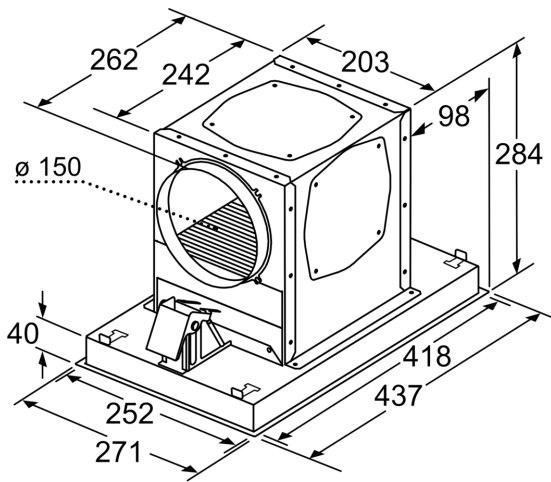

Ausstattung

Technische Daten

Abmessungen des verpackten Gerätes:445 x 400 x 795 mm
Abmessung der Palette: 200.0 x 80.0 x 120.0
Anzahl Geräte pro Palette:12
Nettogewicht: 5.4 kg
Bruttogewicht: 7.9 kg
EAN-Nummer: 4242003836088

Long Life Umluftset
LZ20JCD50

Maßzeichnungen

Masse in mm
Umluft

A: Optimale Performance 700-1500
B: Ab Oberkante Topfräger

Masse in mm
Umluft

A: Optimale Performance 700-1500
B: Ab Oberkante Topfräger

Masse in mm

Masse in mm