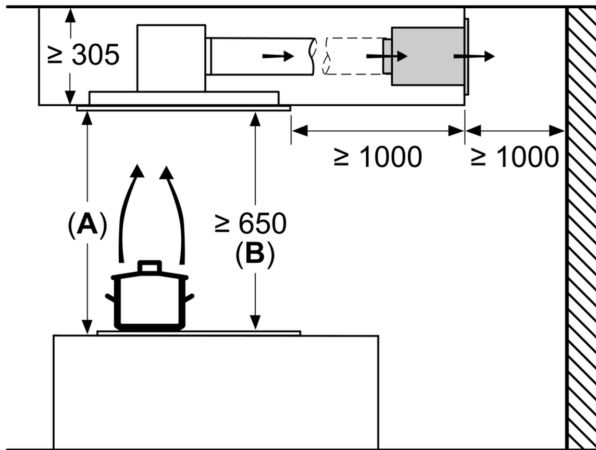

Long Life Umluftset LZ20JCD20

Maßzeichnungen

Masse in mm
Umluft