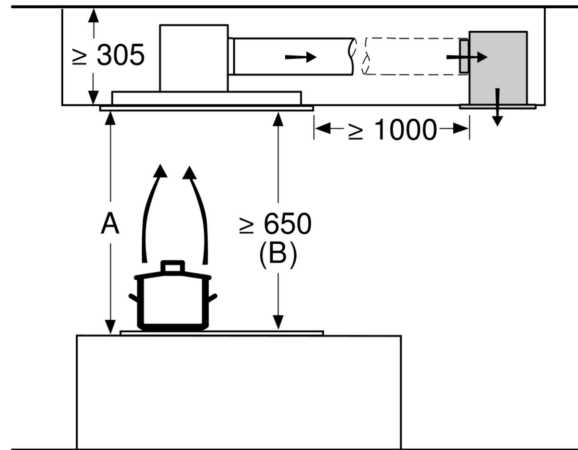

#### Technische Daten

Abmessungen des verpackten Gerätes: .....440 x 400 x 800 mm  
Abmessung der Palette: ..... 195.0 x 80.0 x 120.0  
Anzahl Geräte pro Palette: .....12  
Nettogewicht: ..... 5.3 kg  
Bruttogewicht: ..... 7.8 kg  
EAN-Nummer: ..... 4242003836071

## Maßzeichnungen

Masse in mm  
Umluft

**A:** Optimale Performance 700-1500  
**B:** Ab Oberkante Topfräger

Masse in mm  
Umluft

**A:** Optimale Performance 700-1500  
**B:** Ab Oberkante Topfräger

Masse in mm