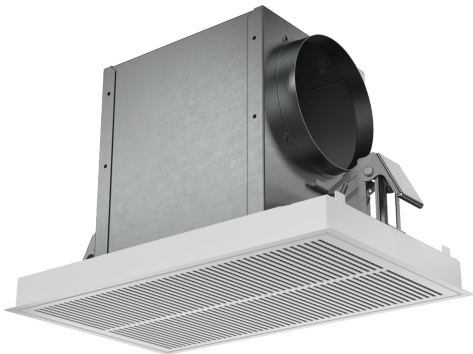

## Long Life Umluftset LZ20JCD20

Externes Rezirkulationskit mit regenerativem Long Life Filter:  
Entfernt Gerüche zuverlässig über einen Zeitraum von bis zu 10  
Jahren.

- ✓ Long Life Umluftset extern weiß
- ✓ Farbe: Weiss
- ✓ Für Umluftbetrieb
- ✓ Kombinierbar mit Deckenlüftungen
- ✓ Mehrfach regenerierbarer CleanAir Aktivkohlefilter