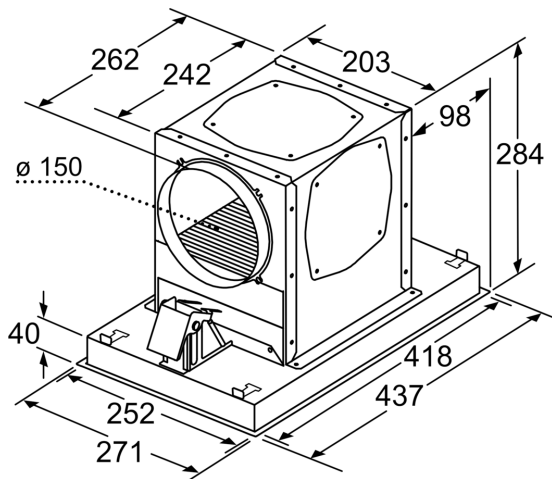

#### Technische Daten

Abmessungen des verpackten Gerätes: .....440 x 400 x 800 mm  
Abmessung der Palette: ..... 195.0 x 80.0 x 120.0  
Anzahl Geräte pro Palette: .....12  
Nettogewicht: ..... 5.3 kg  
Bruttogewicht: ..... 7.8 kg  
EAN-Nummer: ..... 4242003836071

## Maßzeichnungen

Masse in mm  
Umluft

**A:** Optimale Performance 700-1500  
**B:** Ab Oberkante Topfräger

Masse in mm  
Umluft

**A:** Optimale Performance 700-1500  
**B:** Ab Oberkante Topfräger

Masse in mm