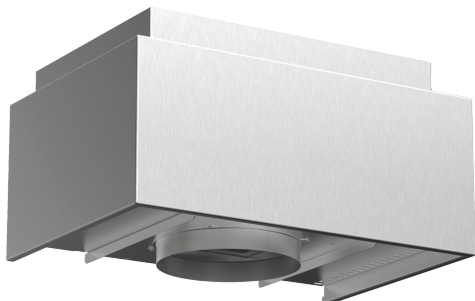

## Long Life Umluftset LZ12FXD51

Externes Rezirkulationskit mit regenerativem Long Life Filter:  
Entfernt Gerüche zuverlässig über einen Zeitraum von bis zu 10 Jahren.

- ✓ Für Umluftbetrieb
- ✓ Kombinierbar mit Wandessen
- ✓ Mehrfach regenerierbarer CleanAir Aktivkohlefilter
- ✓ Zur Montage auf dem Aussenkanal oder Innenkanal
- ✓ Bestehend aus Filtergehäuse mit Designdeckel, mehrfach regenerierbarem Long Life Aktivkohlefilter, flexiblem Schlauch, 2 Schlauchklemmen und Montagematerial

### Ausstattung

## Long Life Umluftset LZ12FXD51

#### Sonderzubehör

- Für Umluftbetrieb
- Kombinierbar mit Wandessen
- Mehrfach regenerierbarer CleanAir Aktivkohlefilter
- Zur Montage auf dem Aussenkanal oder Innenkanal
- Bestehend aus Filtergehäuse mit Designdeckel, mehrfach regenerierbarem Long Life Aktivkohlefilter, flexiblem Schlauch, 2 Schlauchklemmen und Montagematerial