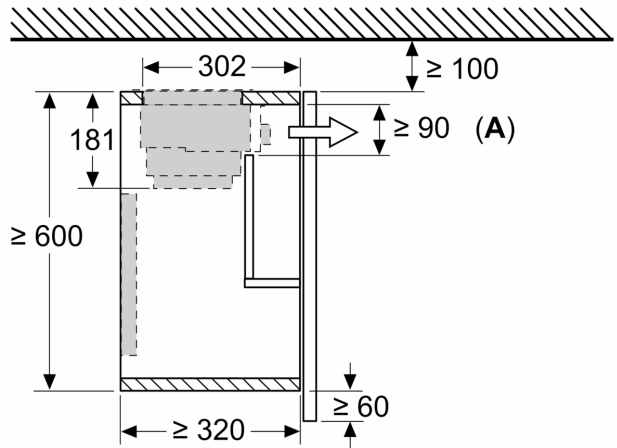

Long Life Umluftset
LZ11ITD11

Maßzeichnungen

Maße in mm
Montage Lüfterbaustein mit Umluftset

A: Flexschlauch

Maße in mm
Montage Lüfterbaustein mit Umluftset

Maße in mm
Montage Flachschirmhaube mit Umluftset
und Absenkrahmen

A: Siehe Kombinationstabelle

Maße in mm
Montage Flachschirmhaube mit Umluftset
und Absenkrahmen

A: Siehe Kombinationstabelle

Maßzeichnungen

Maße in mm
Montage Flachschildhaube mit Umluftset

Maße in mm
Montage Flachschildhaube mit Umluftset

Maßzeichnungen

Maße in mm
Montage Flachschildhaube mit Umluftset

Einsatz eines Umluftsets bei Schränken mit Quertraverse (Lifttür) nicht möglich

Maße in mm
Montage Flachschildhaube mit Umluftset und Absenkrahmen