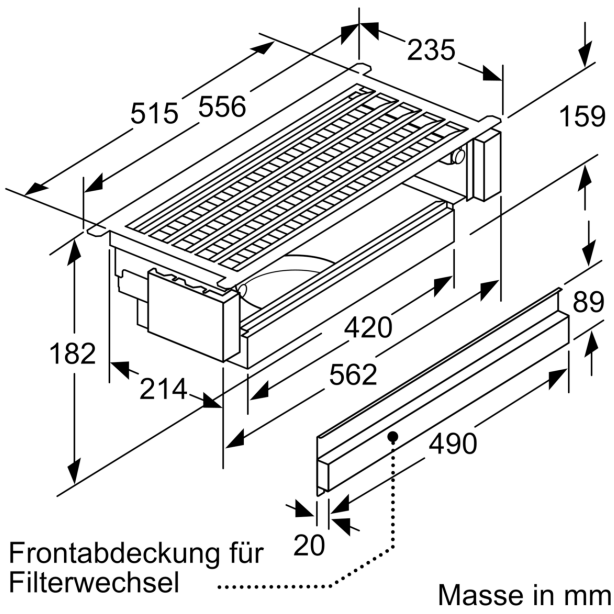

Ausstattung

Technische Daten

Abmessungen des verpackten Gerätes:365 x 300 x 690 mm
Abmessung der Palette: 200.0 x 80.0 x 120.0
Anzahl Geräte pro Palette:20
Nettogewicht: 7.2 kg
Bruttogewicht: 8.9 kg
EAN-Nummer: 4242003877173

Long Life Umluftset
LZ11ITD11

Maßzeichnungen

Maße in mm
Montage Lüfterbaustein mit Umluftset

A: Flexschlauch

Maße in mm
Montage Lüfterbaustein mit Umluftset

Maße in mm
Montage Flachschirmhaube mit Umluftset
und Absenkrahmen

A: Siehe Kombinationstabelle

Maße in mm
Montage Flachschirmhaube mit Umluftset
und Absenkrahmen

A: Siehe Kombinationstabelle

Maßzeichnungen

Maße in mm
Montage Flachschildhaube mit Umluftset

Maße in mm
Montage Flachschildhaube mit Umluftset