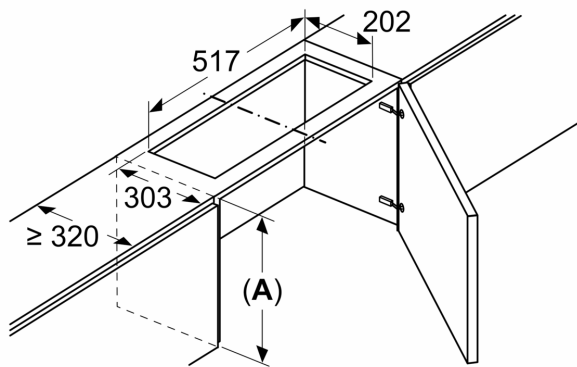

Maßzeichnungen

Maße in mm
Montage Flachschildhaube mit Umluftset

Einsatz eines Umluftsets bei Schränken mit Quertraverse (Lifttür) nicht möglich

Maße in mm
Montage Flachschildhaube mit Umluftset und Absenkrahmen

A: Filterwechsel

Maße in mm
Montage integrierte Designhaube mit Umluftset

A: Flexschlauch
 B: Gerätehöhe

Maße in mm
Montage integrierte Designhaube mit Umluftset

Einsatz eines Umluftsets bei Schränken mit Quertraverse (Lifttür) nicht möglich