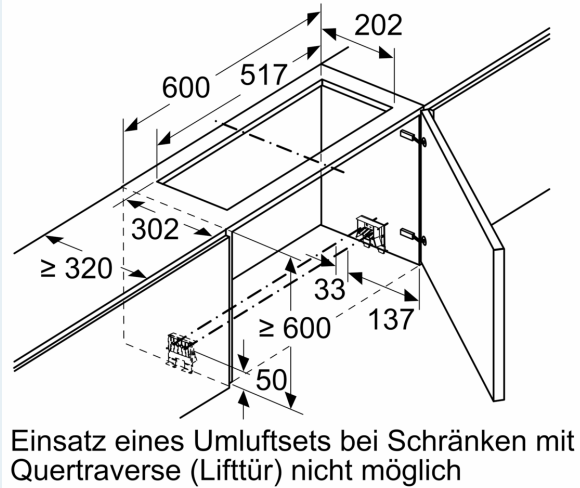

Long Life Umluftset
LZ11ITD11

Maßzeichnungen

Maße in mm
Montage Lüfterbaustein mit Umluftset

A: Flexschlauch

Maße in mm
Montage Lüfterbaustein mit Umluftset

Maße in mm
Montage Flachschirmhaube mit Umluftset
und Absenkrahmen

A: Siehe Kombinationstabelle

Maße in mm
Montage Flachschirmhaube mit Umluftset
und Absenkrahmen

A: Siehe Kombinationstabelle

Maßzeichnungen

Maße in mm
Montage Flachschildhaube mit Umluftset

Maße in mm
Montage Flachschildhaube mit Umluftset