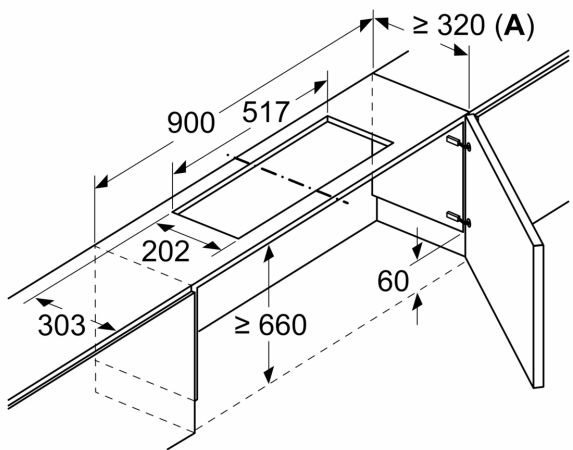

Ausstattung

Technische Daten

Abmessungen des verpackten Gerätes:365 x 300 x 690 mm
Abmessung der Palette: 200.0 x 80.0 x 120.0
Anzahl Geräte pro Palette:20
Nettogewicht: 7.2 kg
Bruttogewicht: 8.9 kg
EAN-Nummer: 4242003877173

Long Life Umluftset
LZ11ITD11

Maßzeichnungen

Maße in mm
Montage Lüfterbaustein mit Umluftset

A: Flexschlauch

Maße in mm
Montage Lüfterbaustein mit Umluftset

Maße in mm
Montage Flachschirmhaube mit Umluftset
und Absenkrahmen

A: Siehe Kombinationstabelle

Maße in mm
Montage Flachschirmhaube mit Umluftset
und Absenkrahmen

A: Siehe Kombinationstabelle

Maßzeichnungen

Maße in mm
Montage Flachschildhaube mit Umluftset

Maße in mm
Montage Flachschildhaube mit Umluftset