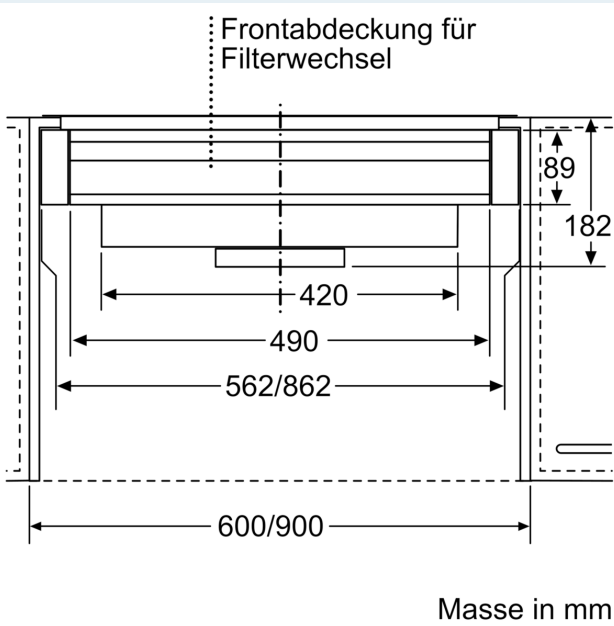

Ausstattung

Technische Daten

Abmessungen des verpackten Gerätes:365 x 300 x 690 mm
Abmessung der Palette: 200.0 x 80.0 x 120.0
Anzahl Geräte pro Palette:20
Nettogewicht: 7.2 kg
Bruttogewicht: 8.9 kg
EAN-Nummer: 4242003877173

Long Life Umluftset
LZ11ITD11

Maßzeichnungen

Maße in mm
Montage Lüfterbaustein mit Umluftset

A: Flexschlauch

Maße in mm
Montage Lüfterbaustein mit Umluftset

Maße in mm
Montage Flachschirmhaube mit Umluftset
und Absenkrahmen

A: Siehe Kombinationstabelle

Maße in mm
Montage Flachschirmhaube mit Umluftset
und Absenkrahmen

A: Siehe Kombinationstabelle

Maßzeichnungen

Maße in mm
Montage Flachschildhaube mit Umluftset

Maße in mm
Montage Flachschildhaube mit Umluftset