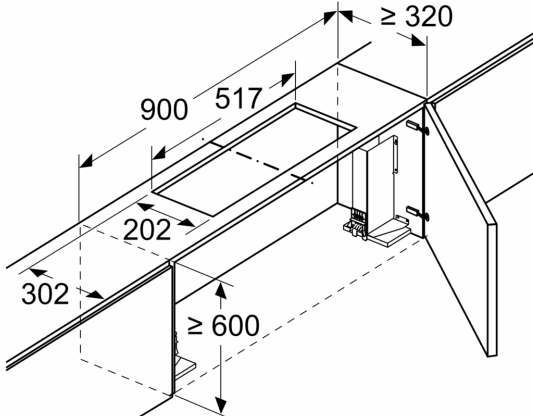

Ausstattung

Technische Daten

Abmessungen des verpackten Gerätes:365 x 300 x 690 mm
Abmessung der Palette: 200.0 x 80.0 x 120.0
Anzahl Geräte pro Palette:20
Nettogewicht: 7.2 kg
Bruttogewicht: 8.9 kg
EAN-Nummer: 4242003877173

Long Life Umluftset
LZ11ITD11

Maßzeichnungen

Maße in mm
Montage Lüfterbaustein mit Umluftset

A: Flexschlauch

Maße in mm
Montage Lüfterbaustein mit Umluftset

Maße in mm
Montage Flachschirmhaube mit Umluftset
und Absenkrahmen

A: Siehe Kombinationstabelle

Maße in mm
Montage Flachschirmhaube mit Umluftset
und Absenkrahmen

A: Siehe Kombinationstabelle

Maßzeichnungen

Maße in mm
Montage Flachschildhaube mit Umluftset

Maße in mm
Montage Flachschildhaube mit Umluftset

Maßzeichnungen

Maße in mm
Montage Flachschildhaube mit Umluftset

Einsatz eines Umluftsets bei Schränken mit Quertraverse (Lifttür) nicht möglich

Maße in mm
Montage Flachschildhaube mit Umluftset und Absenkrahmen