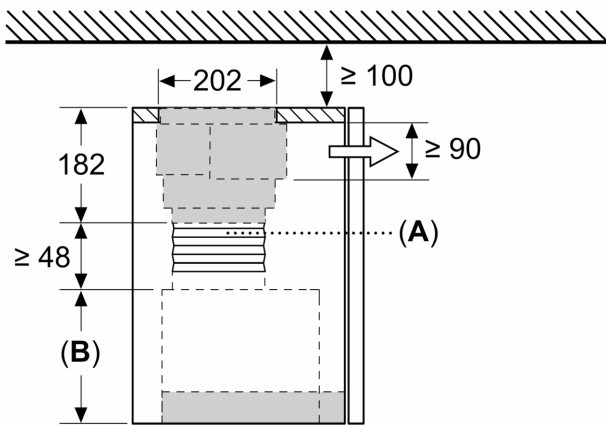

A: Siehe Kombinationstabelle

Maße in mm
Montage Flachschirmhaube mit Umluftset
und Absenkrahmen

A: Siehe Kombinationstabelle

Maßzeichnungen

Maße in mm
Montage Flachschildhaube mit Umluftset

Maße in mm
Montage Flachschildhaube mit Umluftset

Maßzeichnungen

Maße in mm
Montage Flachschildhaube mit Umluftset

Einsatz eines Umluftsets bei Schränken mit Quertraverse (Lifttür) nicht möglich

Maße in mm
Montage Flachschildhaube mit Umluftset und Absenkrahmen

A: Filterwechsel

Maße in mm
Montage integrierte Designhaube mit Umluftset

A: Flexschlauch
 B: Gerätehöhe

Maße in mm
Montage integrierte Designhaube mit Umluftset

Einsatz eines Umluftsets bei Schränken mit Quertraverse (Lifttür) nicht möglich