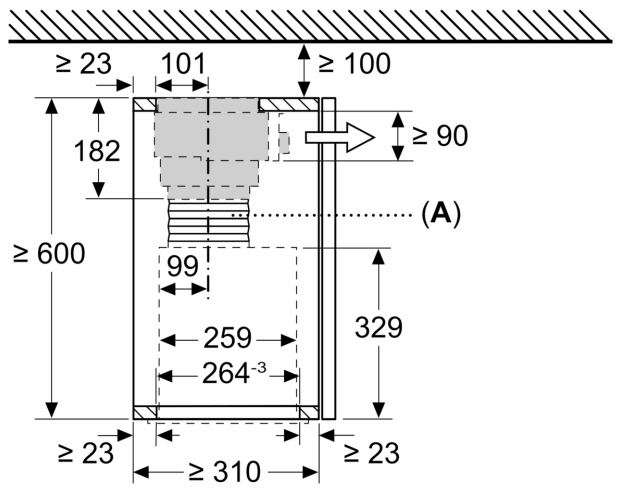

Ausstattung

Technische Daten

Abmessungen des verpackten Gerätes:365 x 300 x 690 mm
Abmessung der Palette: 200.0 x 80.0 x 120.0
Anzahl Geräte pro Palette:20
Nettogewicht: 7.2 kg
Bruttogewicht: 8.9 kg
EAN-Nummer: 4242003877173

Long Life Umluftset
LZ11ITD11

Maßzeichnungen

Maße in mm
Montage Lüfterbaustein mit Umluftset

A: Flexschlauch

Maße in mm
Montage Lüfterbaustein mit Umluftset

Maße in mm
Montage Flachschirmhaube mit Umluftset
und Absenkrahmen