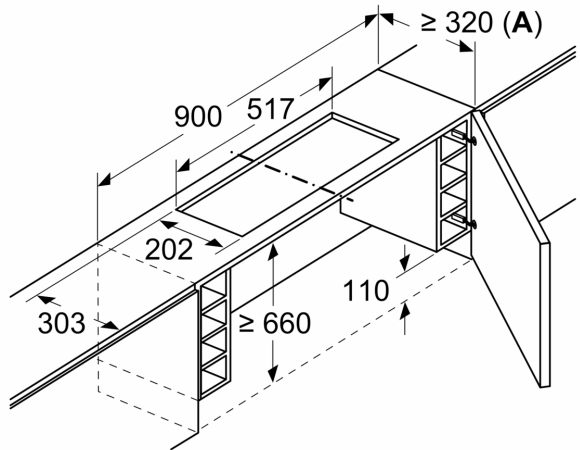

Ausstattung

Technische Daten

Abmessungen des verpackten Gerätes:365 x 300 x 690 mm
Abmessung der Palette: 200.0 x 80.0 x 120.0
Anzahl Geräte pro Palette:20
Nettogewicht: 7.2 kg
Bruttogewicht: 8.9 kg
EAN-Nummer: 4242003877173

Long Life Umluftset
LZ11ITD11

Maßzeichnungen

Maße in mm
Montage Lüfterbaustein mit Umluftset

A: Flexschlauch

Maße in mm
Montage Lüfterbaustein mit Umluftset

Maße in mm
Montage Flachschirmhaube mit Umluftset
und Absenkrahmen

A: Siehe Kombinationstabelle

Maße in mm
Montage Flachschirmhaube mit Umluftset
und Absenkrahmen

A: Siehe Kombinationstabelle

Maßzeichnungen

Maße in mm
Montage Flachschildhaube mit Umluftset

Maße in mm
Montage Flachschildhaube mit Umluftset