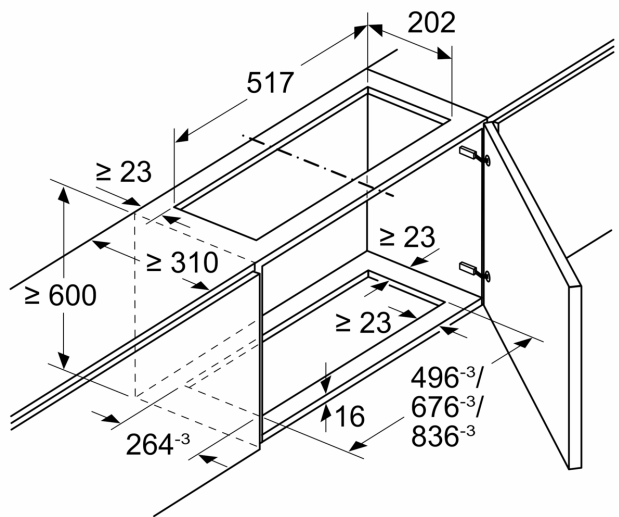

Ausstattung

Technische Daten

Abmessungen des verpackten Gerätes:365 x 300 x 690 mm
Abmessung der Palette: 200.0 x 80.0 x 120.0
Anzahl Geräte pro Palette:20
Nettogewicht: 7.2 kg
Bruttogewicht: 8.9 kg
EAN-Nummer: 4242003877173

Long Life Umluftset
LZ11ITD11

Maßzeichnungen

Maße in mm
Montage Lüfterbaustein mit Umluftset

A: Flexschlauch

Maße in mm
Montage Lüfterbaustein mit Umluftset

Maße in mm
Montage Flachschirmhaube mit Umluftset
und Absenkrahmen