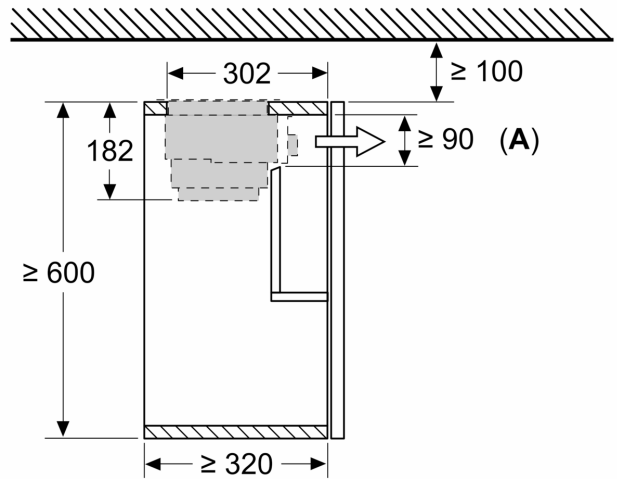

Long Life Umluftset
LZ11ITD11

Maßzeichnungen

Maße in mm
Montage Lüfterbaustein mit Umluftset

A: Flexschlauch

Maße in mm
Montage Lüfterbaustein mit Umluftset

Maße in mm
Montage Flachschirmhaube mit Umluftset
und Absenkrahmen

A: Siehe Kombinationstabelle

Maße in mm
Montage Flachschirmhaube mit Umluftset
und Absenkrahmen

A: Siehe Kombinationstabelle

Maßzeichnungen

Maße in mm
Montage Flachschildhaube mit Umluftset

Maße in mm
Montage Flachschildhaube mit Umluftset

Maßzeichnungen

Maße in mm
Montage Flachschildhaube mit Umluftset

Einsatz eines Umluftsets bei Schränken mit Quertraverse (Lifttür) nicht möglich

Maße in mm
Montage Flachschildhaube mit Umluftset und Absenkrahmen

A: Filterwechsel

Maße in mm
Montage integrierte Designhaube mit Umluftset

A: Flexschlauch
 B: Gerätehöhe

Maße in mm
Montage integrierte Designhaube mit Umluftset

Einsatz eines Umluftsets bei Schränken mit Quertraverse (Lifttür) nicht möglich