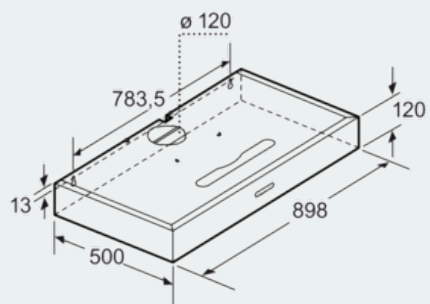

Technische Informationen

- Für Montage unter einem Hängeschränk
- oder an der Wand
- Abluftstutzen ø 120 mm

*Gemäss EU-Regulierung Nr. 65/2014

**iQ300, Unterbauhaube, 90 cm,
Edelstahl
LU29250**

Maßzeichnungen

Maße in mm

Masse in mm