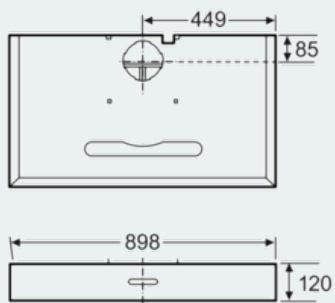

Technische Informationen

- Für Montage unter einem Hängeschränk
- oder an der Wand
- Abluftstutzen ø 120 mm

*Gemäss EU-Regulierung Nr. 65/2014

**iQ300, Unterbauhaube, 90 cm,
Edelstahl
LU29250**

Maßzeichnungen

Maße in mm

Masse in mm