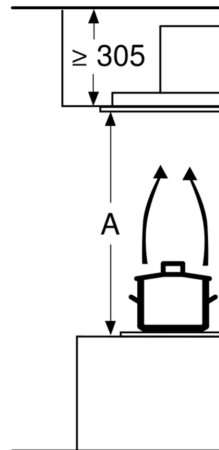

Technische Informationen

- Für Deckenmontage über Kochinseln
- Anschlusswert: 174 W
- Drehbarer Lüfter, Luftaustritt aus allen vier Seiten möglich
- Gerätemasse (BxT): 900 x 500 mm
- Einbaumasse (HxBxT): 299 x 888 x 487 mm
- Abluftstutzen ø 150 mm
- Geräuschwerte nach EN 60704-2-13 bei Abluftbetrieb:
- Max. Normalstufe: 56dB(A) re 1 pW
- Intensivstufe: 68 dB(A) re 1 pW

*Gemäss EU-Regulierung Nr. 65/2014

iQ500, Deckenlüfter, 90 cm,
Edelstahl
LR97CAQ50

Maßzeichnungen

Lüfterauslass kann gedreht werden

Masse in mm
Abluft

A: Optimale Perf
B: Ab Oberkante

Masse in mm
Umluft

A: Optimale Perf
B: Ab Oberkante

Masse in mm
Umluft

A: Optimale Perf
B: Ab Oberkante

Nicht direkt in die
ähnliche Leichtb
Decke montieren
erforderlich, das
fixiert ist.