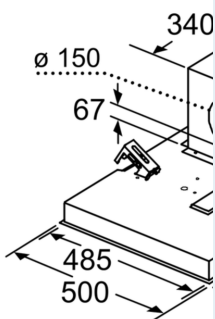

Technische Informationen

- Für Deckenmontage über Kochinseln
- Anschlusswert: 174 W
- Drehbarer Lüfter, Luftaustritt aus allen vier Seiten möglich
- Gerätemasse (BxT): 900 x 500 mm
- Einbaumasse (HxBxT): 299 x 888 x 487 mm
- Abluftstutzen ø 150 mm
- Geräuschwerte nach EN 60704-2-13 bei Abluftbetrieb:
- Max. Normalstufe: 56dB(A) re 1 pW
- Intensivstufe: 68 dB(A) re 1 pW

*Gemäss EU-Regulierung Nr. 65/2014

iQ500, Deckenlüfter, 90 cm,
Edelstahl
LR97CAQ50

Maßzeichnungen

Lüfterauslass kann gedreht werden

Masse in mm
Abluft

A: Optimale Perf
B: Ab Oberkante

Masse in mm
Umluft

A: Optimale Perf
B: Ab Oberkante