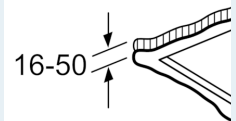

Technische Informationen

- Für Deckenmontage über Kochinseln
- Anschlusswert: 174 W
- Drehbarer Lüfter, Luftaustritt aus allen vier Seiten möglich
- Gerätemasse (BxT): 900 x 500 mm
- Einbaumasse (HxBxT): 299 x 888 x 487 mm
- Abluftstutzen ø 150 mm
- Geräuschwerte nach EN 60704-2-13 bei Abluftbetrieb:
- Max. Normalstufe: 56dB(A) re 1 pW
- Intensivstufe: 68 dB(A) re 1 pW

*Gemäss EU-Regulierung Nr. 65/2014

iQ500, Deckenlüfter, 90 cm,
Edelstahl
LR97CAQ50

Maßzeichnungen

Lüfterauslass kann gedreht werden

Masse in mm
Abluft

A: Optimale Perf
B: Ab Oberkante

Masse in mm
Umluft

A: Optimale Perf
B: Ab Oberkante

Masse in mm
Umluft

A: Optimale Perf
B: Ab Oberkante

Nicht direkt in die
ähnliche Leichtb
Decke montieren
erforderlich, das
fixiert ist.