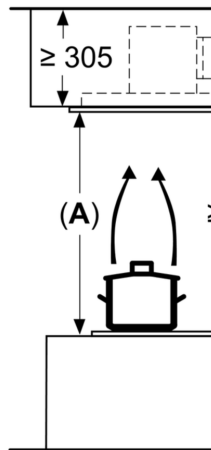

Technische Informationen

- Für Deckenmontage über Kochinseln
- Anschlusswert: 174 W
- Drehbarer Lüfter, Luftaustritt aus allen vier Seiten möglich
- Gerätemasse (BxT): 900 x 500 mm
- Einbaumasse (HxBxT): 299 x 888 x 487 mm
- Abluftstutzen ø 150 mm
- Geräuschwerte nach EN 60704-2-13 bei Abluftbetrieb:
- Max. Normalstufe: 56dB(A) re 1 pW
- Intensivstufe: 68 dB(A) re 1 pW

*Gemäss EU-Regulierung Nr. 65/2014

iQ500, Deckenlüfter, 90 cm,
Edelstahl
LR97CAQ50

Maßzeichnungen

Lüfterauslass kann gedreht werden

Masse in mm
Abluft

A: Optimale Perf
B: Ab Oberkante

Masse in mm
Umluft

A: Optimale Perf
B: Ab Oberkante

Masse in mm
Umluft

A: Optimale Perf
B: Ab Oberkante

Nicht direkt in die
ähnliche Leichtb
Decke montieren
erforderlich, das
fixiert ist.