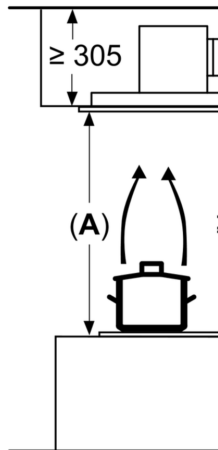

Technische Informationen

- Für Deckenmontage über Kochinseln
- Anschlusswert: 174 W
- Drehbarer Lüfter, Luftaustritt aus allen vier Seiten möglich
- Gerätemasse (BxT): 900 x 500 mm
- Einbaumasse (HxBxT): 299 x 888 x 487 mm
- Abluftstutzen ø 150 mm
- Geräuschwerte nach EN 60704-2-13 bei Abluftbetrieb:
- Max. Normalstufe: 56dB(A) re 1 pW
- Intensivstufe: 68 dB(A) re 1 pW

*Gemäss EU-Regulierung Nr. 65/2014

iQ500, Deckenlüfter, 90 cm,
Edelstahl
LR97CAQ50

Maßzeichnungen

Lüfterauslass kann gedreht werden

Masse in mm
Abluft

A: Optimale Perf
B: Ab Oberkante

Masse in mm
Umluft

A: Optimale Perf
B: Ab Oberkante

Masse in mm
Umluft

A: Optimale Perf
B: Ab Oberkante

Nicht direkt in die
ähnliche Leichtb
Decke montieren
erforderlich, das
fixiert ist.