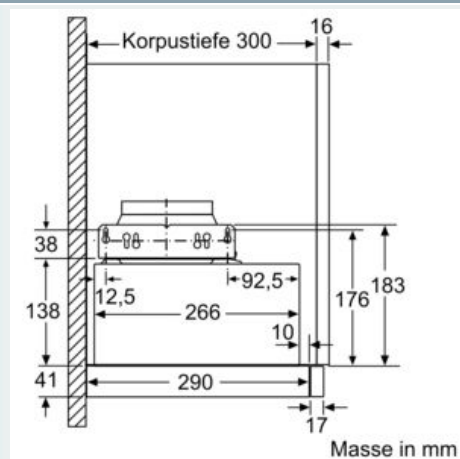

Ausstattung

Technische Daten

Bauart : Flachschirmhaube
 Approbationszertifikate : CE, VDE
 Länge Netzkabel : 175 cm
 Nischenmaße (H x B x T) : 162mm x 526.0mm x 290mm mm
 Mindestabstand zur Kochstelle Elektro : 430 mm
 Mindestabstand zur Kochstelle Gas : 650 mm
 Nettogewicht : 7.7 kg
 Steuerung : elektronisch
 Max. Gebläseleistung-Abluftbetrieb : 270 m³/h
 Gebläseleistung bei Intensivstufe-Umluftbetrieb : 171.0 m³/h
 Max. Gebläseleistung-Umluftbetrieb : 159 m³/h
 Gebläseleistung bei Intensivstufe-Abluftbetrieb : 404 m³/h
 Anzahl der Lampen (Stck) : 2
 Schalleistung : 62 dB(A) re 1 pW
 Durchmesser des Abluftstutzens : 150 / 120 mm
 Material des Fettfilters : Aluminium waschbar
 EAN-Nummer : 4242003717707
 Anschlusswert : 76 W
 Absicherung : 10 A
 Spannung : 220-240 V
 Frequenz : 60; 50 Hz
 Steckerart : Schuko-/Gardy.m.Erdung
 Art der Installation : Eingebaut

iQ300, Flachschildhaube, 60 cm,
Silbermetallic
LI64LB530

Maßzeichnungen

iQ300, Flachschildhaube, 60 cm,
 Silbermetallic
 LI64LB530

Maßzeichnungen