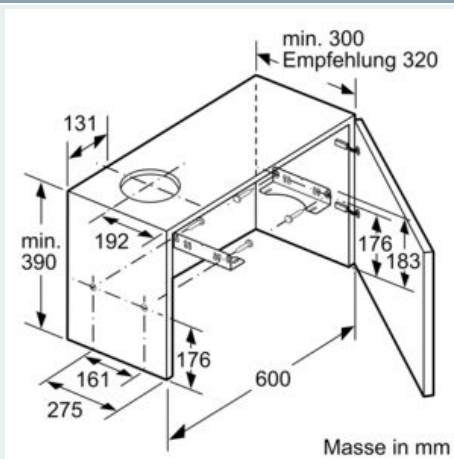

Ausstattung

Technische Daten

Bauart : Flachschirmhaube
 Approbationszertifikate : CE, VDE
 Länge Netzkabel : 175 cm
 Nischenmaße (H x B x T) : 162mm x 526.0mm x 290mm mm
 Mindestabstand zur Kochstelle Elektro : 430 mm
 Mindestabstand zur Kochstelle Gas : 650 mm
 Nettogewicht : 7.7 kg
 Steuerung : elektronisch
 Max. Gebläseleistung-Abluftbetrieb : 270 m³/h
 Gebläseleistung bei Intensivstufe-Umluftbetrieb : 171.0 m³/h
 Max. Gebläseleistung-Umluftbetrieb : 159 m³/h
 Gebläseleistung bei Intensivstufe-Abluftbetrieb : 404 m³/h
 Anzahl der Lampen (Stck) : 2
 Schalleistung : 62 dB(A) re 1 pW
 Durchmesser des Abluftstutzens : 150 / 120 mm
 Material des Fettfilters : Aluminium waschbar
 EAN-Nummer : 4242003717707
 Anschlusswert : 76 W
 Absicherung : 10 A
 Spannung : 220-240 V
 Frequenz : 60; 50 Hz
 Steckerart : Schuko-/Gardy.m.Erdung
 Art der Installation : Eingebaut

iQ300, Flachschildhaube, 60 cm,
Silbermetallic
LI64LB530

Maßzeichnungen

iQ300, Flachschildhaube, 60 cm,
 Silbermetallic
 LI64LB530

Maßzeichnungen