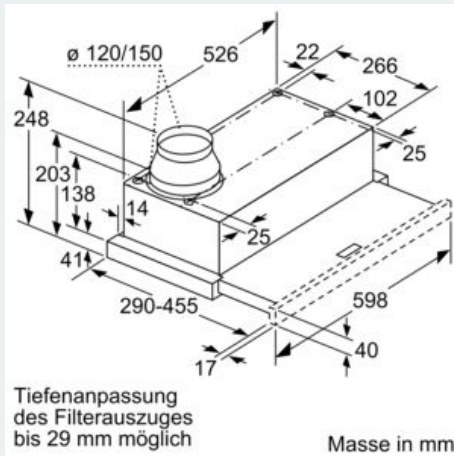

Ausstattung

Technische Daten

Bauart : Flachschirmhaube
 Approbationszertifikate : CE, VDE
 Länge Netzkabel : 175 cm
 Nischenmaße (H x B x T) : 162mm x 526.0mm x 290mm mm
 Mindestabstand zur Kochstelle Elektro : 430 mm
 Mindestabstand zur Kochstelle Gas : 650 mm
 Nettogewicht : 7.7 kg
 Steuerung : elektronisch
 Max. Gebläseleistung-Abluftbetrieb : 270 m³/h
 Gebläseleistung bei Intensivstufe-Umluftbetrieb : 171.0 m³/h
 Max. Gebläseleistung-Umluftbetrieb : 159 m³/h
 Gebläseleistung bei Intensivstufe-Abluftbetrieb : 404 m³/h
 Anzahl der Lampen (Stck) : 2
 Schalleistung : 62 dB(A) re 1 pW
 Durchmesser des Abluftstutzens : 150 / 120 mm
 Material des Fettfilters : Aluminium waschbar
 EAN-Nummer : 4242003717707
 Anschlusswert : 76 W
 Absicherung : 10 A
 Spannung : 220-240 V
 Frequenz : 60; 50 Hz
 Steckerart : Schuko-/Gardy.m.Erdung
 Art der Installation : Eingebaut

iQ300, Flachschildhaube, 60 cm,
Silbermetallic
LI64LB530

Maßzeichnungen

iQ300, Flachschildhaube, 60 cm,
 Silbermetallic
 LI64LB530

Maßzeichnungen