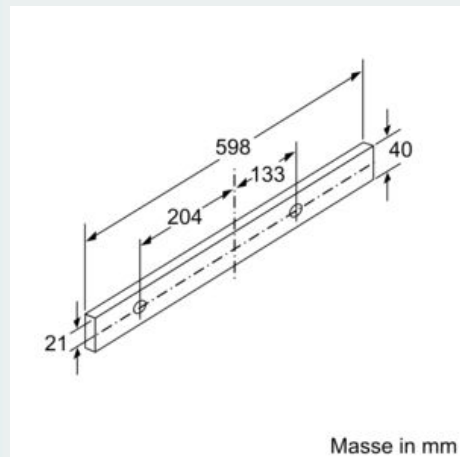

Ausstattung

Technische Daten

Bauart : Flachschirmhaube
 Approbationszertifikate : CE, VDE
 Länge Netzkabel : 175 cm
 Nischenmaße (H x B x T) : 162mm x 526.0mm x 290mm mm
 Mindestabstand zur Kochstelle Elektro : 430 mm
 Mindestabstand zur Kochstelle Gas : 650 mm
 Nettogewicht : 7.7 kg
 Steuerung : elektronisch
 Max. Gebläseleistung-Abluftbetrieb : 270 m³/h
 Gebläseleistung bei Intensivstufe-Umluftbetrieb : 171.0 m³/h
 Max. Gebläseleistung-Umluftbetrieb : 159 m³/h
 Gebläseleistung bei Intensivstufe-Abluftbetrieb : 404 m³/h
 Anzahl der Lampen (Stck) : 2
 Schalleistung : 62 dB(A) re 1 pW
 Durchmesser des Abluftstutzens : 150 / 120 mm
 Material des Fettfilters : Aluminium waschbar
 EAN-Nummer : 4242003717707
 Anschlusswert : 76 W
 Absicherung : 10 A
 Spannung : 220-240 V
 Frequenz : 60; 50 Hz
 Steckerart : Schuko-/Gardy.m.Erdung
 Art der Installation : Eingebaut

iQ300, Flachschildhaube, 60 cm,
Silbermetallic
LI64LB530

Maßzeichnungen

iQ300, Flachschildhaube, 60 cm,
 Silbermetallic
 LI64LB530

Maßzeichnungen