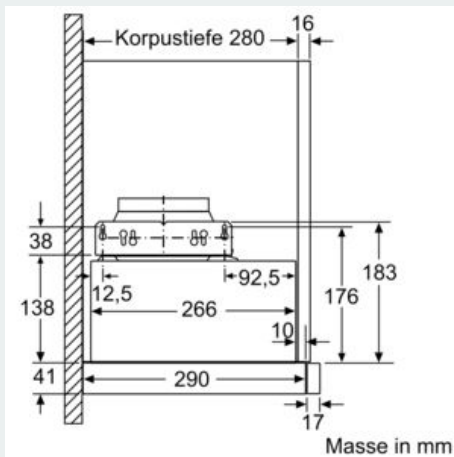

Ausstattung

Technische Daten

Bauart : Flachschirmhaube
 Approbationszertifikate : CE, VDE
 Länge Netzkabel : 175 cm
 Nischenmaße (H x B x T) : 162mm x 526.0mm x 290mm mm
 Mindestabstand zur Kochstelle Elektro : 430 mm
 Mindestabstand zur Kochstelle Gas : 650 mm
 Nettogewicht : 7.7 kg
 Steuerung : elektronisch
 Max. Gebläseleistung-Abluftbetrieb : 270 m³/h
 Gebläseleistung bei Intensivstufe-Umluftbetrieb : 171.0 m³/h
 Max. Gebläseleistung-Umluftbetrieb : 159 m³/h
 Gebläseleistung bei Intensivstufe-Abluftbetrieb : 404 m³/h
 Anzahl der Lampen (Stck) : 2
 Schalleistung : 62 dB(A) re 1 pW
 Durchmesser des Abluftstutzens : 150 / 120 mm
 Material des Fettfilters : Aluminium waschbar
 EAN-Nummer : 4242003717707
 Anschlusswert : 76 W
 Absicherung : 10 A
 Spannung : 220-240 V
 Frequenz : 60; 50 Hz
 Steckerart : Schuko-/Gardy.m.Erdung
 Art der Installation : Eingebaut

iQ300, Flachschildhaube, 60 cm,
Silbermetallic
LI64LB530

Maßzeichnungen

iQ300, Flachschildhaube, 60 cm,
 Silbermetallic
 LI64LB530

Maßzeichnungen