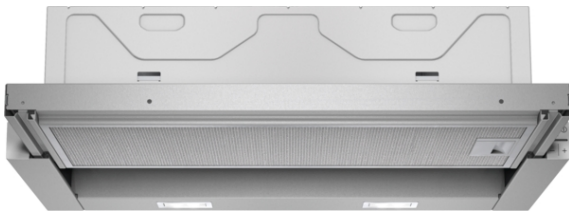

iQ300, Flachschirmhaube, 60 cm, Silbermetallic LI64LB530

A

Die leistungsstarke Flachschirmhaube für eine fast unsichtbare Platzierung im Oberschrank.

- ✓ iQdrive-Motor – der leise, leistungsstarke Motor für ein effizientes Absaugen von Gerüchen und Dünsten
- ✓ LED-Beleuchtung: Klare Sicht und angenehme Atmosphäre beim Kochen.

Ausstattung

Technische Daten

Bauart : Flachschirmhaube
 Approbationszertifikate : CE, VDE
 Länge Netzkabel : 175 cm
 Nischenmaße (H x B x T) : 162mm x 526.0mm x 290mm mm
 Mindestabstand zur Kochstelle Elektro : 430 mm
 Mindestabstand zur Kochstelle Gas : 650 mm
 Nettogewicht : 7.7 kg
 Steuerung : elektronisch
 Max. Gebläseleistung-Abluftbetrieb : 270 m³/h
 Gebläseleistung bei Intensivstufe-Umluftbetrieb : 171.0 m³/h
 Max. Gebläseleistung-Umluftbetrieb : 159 m³/h
 Gebläseleistung bei Intensivstufe-Abluftbetrieb : 404 m³/h
 Anzahl der Lampen (Stck) : 2
 Schalleistung : 62 dB(A) re 1 pW
 Durchmesser des Abluftstutzens : 150 / 120 mm
 Material des Fettfilters : Aluminium waschbar
 EAN-Nummer : 4242003717707
 Anschlusswert : 76 W
 Absicherung : 10 A
 Spannung : 220-240 V
 Frequenz : 60; 50 Hz
 Steckerart : Schuko-/Gardy.m.Erdung
 Art der Installation : Eingebaut