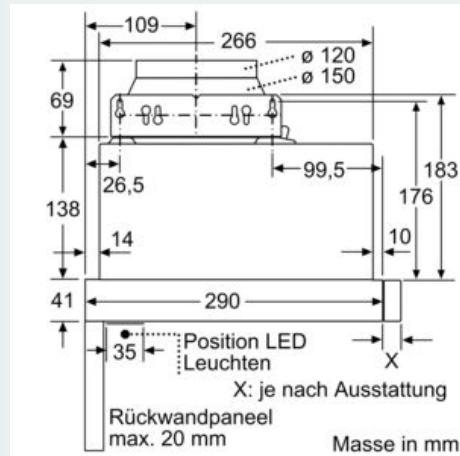

Ausstattung

Technische Daten

Bauart : Flachschirmhaube
 Approbationszertifikate : CE, VDE
 Länge Netzkabel : 175 cm
 Nischenmaße (H x B x T) : 162mm x 526.0mm x 290mm mm
 Mindestabstand zur Kochstelle Elektro : 430 mm
 Mindestabstand zur Kochstelle Gas : 650 mm
 Nettogewicht : 7.7 kg
 Steuerung : elektronisch
 Max. Gebläseleistung-Abluftbetrieb : 270 m³/h
 Gebläseleistung bei Intensivstufe-Umluftbetrieb : 171.0 m³/h
 Max. Gebläseleistung-Umluftbetrieb : 159 m³/h
 Gebläseleistung bei Intensivstufe-Abluftbetrieb : 404 m³/h
 Anzahl der Lampen (Stck) : 2
 Schalleistung : 62 dB(A) re 1 pW
 Durchmesser des Abluftstutzens : 150 / 120 mm
 Material des Fettfilters : Aluminium waschbar
 EAN-Nummer : 4242003717707
 Anschlusswert : 76 W
 Absicherung : 10 A
 Spannung : 220-240 V
 Frequenz : 60; 50 Hz
 Steckerart : Schuko-/Gardy.m.Erdung
 Art der Installation : Eingebaut

iQ300, Flachschildhaube, 60 cm,
Silbermetallic
LI64LB530

Maßzeichnungen

iQ300, Flachschildhaube, 60 cm,
 Silbermetallic
 LI64LB530

Maßzeichnungen