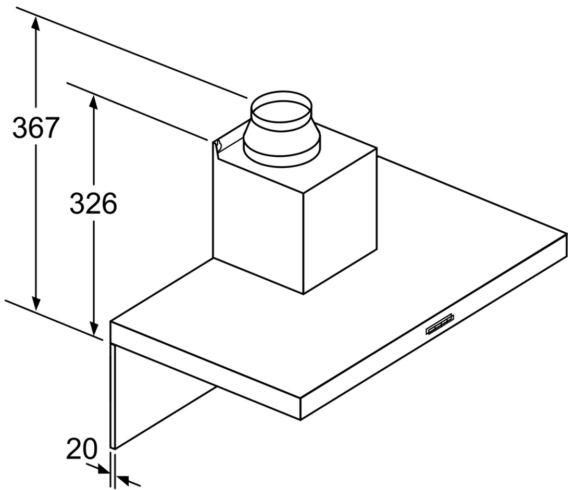

Ausstattung

Technische Daten

Bauart:	Wandmontage
Länge Netzkabel:	130.0 cm
Höhe des Kamins:	583-912/583-1022 mm
Höhe:	53 mm
Mindestabstand zur Kochstelle Elektro:	550 mm
Mindestabstand zur Kochstelle Gas:	650 mm
Nettogewicht:	11.5 kg
Steuerung:	elektronisch
Lüfterleistung bei höchster Normalstufe Abluft:	368 m³/h
Gebläseleistung bei Intensivstufe-Umluftbetrieb:	441 m³/h
Max. Gebläseleistung-Umluftbetrieb:	337 m³/h
Gebläseleistung bei Intensivstufe-Abluftbetrieb:	605 m³/h
Max. Luftmenge:	368 m³/h
Anzahl der Lampen (Stck):	2
Schallleistung:	60 dB(A) re 1 pW
Durchmesser des Abluftstutzens:	120 / 150 mm
Material des Fettfilters:	Aluminium waschbar
EAN-Nummer:	4242003811078
Anschlusswert:	220 W
Absicherung:	10 A
Spannung:	220-240 V
Frequenz:	50; 60 Hz
Steckerart:	Schuko-/Gardy.m.Erdung
Gerätetyp:	Wandmontage

Technische Informationen

- Für Wandmontage über Kochstellen
- Gerätemasse Abluft (HxBxT): 635-965 x 600 x 500 mm
- Gerätemasse Umluft (HxBxT): 635-1075 x 600 x 500 mm
- Gerätemasse Umluft mit CleanAir Modul (HxBxT):
- 703 x 600 x 500mm - Montage auf Aussenkanal
- 833-1163 x 600 x 500 mm - Montage auf Innenkanal
- Gerätemasse Umluft mit cleanAir Umluftkamin (HxBxT):
- 703 x 600 x 500mm - Montage auf Aussenkanal
- 833-1163 x 600 x 500 mm - Montage auf Innenkanal
- Gerätemasse Umluft mit CleanAir Umluftmodul (HxBxT):
- 703 x 600 x 500mm - Montage auf Aussenkanal
- 833-1163 x 600 x 500 mm - Montage auf Innenkanal
- mit Rückstauklappe
- Abluftstutzen Ø 150 mm (120 mm beiliegend)
- Anschlusswert: 220 W

iQ300, Wandhaube, 60 cm,
Edelstahl
LC66BBM50

Maßzeichnungen

Bei Verwendung einer Rückwand muss das Design des Gerätes beachtet werden.

Masse in mm

Maße in mm

- A: Elektro
- B: Gas – ab Oberkante Topfräger
- C: Elektro – für Australien und Neuseeland