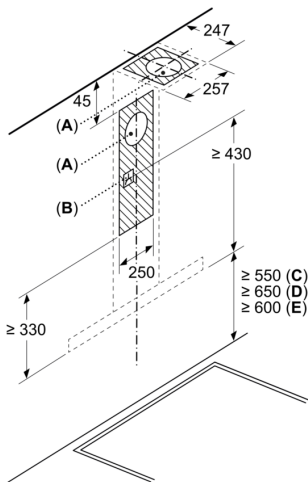

Technische Informationen

- Für Wandmontage über Kochstellen
- Gerätemasse Abluft (HxBxT): 635-965 x 600 x 500 mm
- Gerätemasse Umluft (HxBxT): 635-1075 x 600 x 500 mm
- Gerätemasse Umluft mit CleanAir Modul (HxBxT):
- 703 x 600 x 500mm - Montage auf Aussenkanal
- 833-1163 x 600 x 500 mm - Montage auf Innenkanal
- Gerätemasse Umluft mit cleanAir Umluftkamin (HxBxT):
- 703 x 600 x 500mm - Montage auf Aussenkanal
- 833-1163 x 600 x 500 mm - Montage auf Innenkanal
- Gerätemasse Umluft mit CleanAir Umluftmodul (HxBxT):
- 703 x 600 x 500mm - Montage auf Aussenkanal
- 833-1163 x 600 x 500 mm - Montage auf Innenkanal
- mit Rückstauklappe
- Abluftstutzen Ø 150 mm (120 mm beiliegend)
- Anschlusswert: 220 W

iQ300, Wandhaube, 60 cm,
Edelstahl
LC66BBM50

Maßzeichnungen

Bei Verwendung einer Rückwand muss das Design des Gerätes beachtet werden.

Masse in mm

Maße in mm

- A: Elektro
- B: Gas – ab Oberkante Topfräger
- C: Elektro – für Australien und Neuseeland

Maße in mm

- A: Abluftaustritt
- B: Steckdose
- C: Elektro
- D: Gas – ab Oberkante Topfräger
- E: Elektro – für Australien und Neuseeland

- (1) Abluft
 - (2) Umluft
 - (3) Luftaustritt - Schlitze bei Abluft nach unten montieren
- Masse in mm