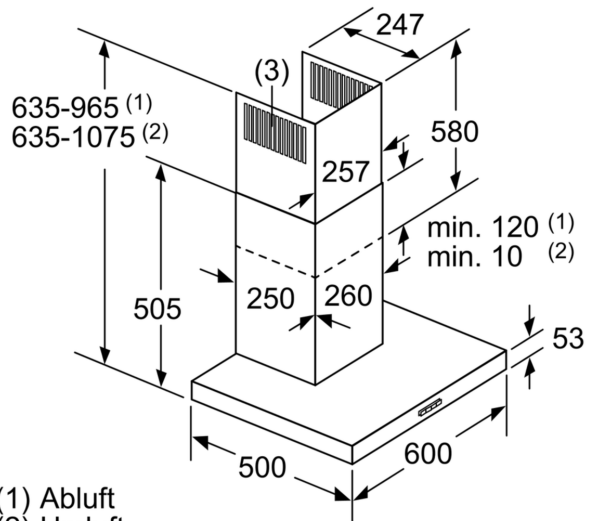

Technische Informationen

- Für Wandmontage über Kochstellen
- Gerätemasse Abluft (HxBxT): 635-965 x 600 x 500 mm
- Gerätemasse Umluft (HxBxT): 635-1075 x 600 x 500 mm
- Gerätemasse Umluft mit CleanAir Modul (HxBxT):
- 703 x 600 x 500mm - Montage auf Aussenkanal
- 833-1163 x 600 x 500 mm - Montage auf Innenkanal
- Gerätemasse Umluft mit cleanAir Umluftkamin (HxBxT):
- 703 x 600 x 500mm - Montage auf Aussenkanal
- 833-1163 x 600 x 500 mm - Montage auf Innenkanal
- Gerätemasse Umluft mit CleanAir Umluftmodul (HxBxT):
- 703 x 600 x 500mm - Montage auf Aussenkanal
- 833-1163 x 600 x 500 mm - Montage auf Innenkanal
- mit Rückstauklappe
- Abluftstutzen Ø 150 mm (120 mm beiliegend)
- Anschlusswert: 220 W

iQ300, Wandhaube, 60 cm,
Edelstahl
LC66BBM50

Maßzeichnungen

Bei Verwendung einer Rückwand muss das Design des Gerätes beachtet werden.

Masse in mm

Maße in mm

- A: Elektro
- B: Gas – ab Oberkante Topfräger
- C: Elektro – für Australien und Neuseeland

Maße in mm

- A: Abluftaustritt
- B: Steckdose
- C: Elektro
- D: Gas – ab Oberkante Topfräger
- E: Elektro – für Australien und Neuseeland

- (1) Abluft
 - (2) Umluft
 - (3) Luftaustritt - Schlitze bei Abluft nach unten montieren
- Masse in mm