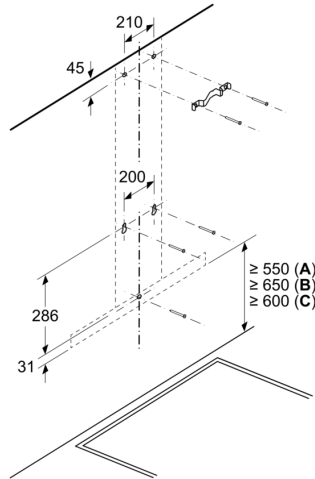

Technische Informationen

- Für Wandmontage über Kochstellen
- Gerätemasse Abluft (HxBxT): 635-965 x 600 x 500 mm
- Gerätemasse Umluft (HxBxT): 635-1075 x 600 x 500 mm
- Gerätemasse Umluft mit CleanAir Modul (HxBxT):
- 703 x 600 x 500mm - Montage auf Aussenkanal
- 833-1163 x 600 x 500 mm - Montage auf Innenkanal
- Gerätemasse Umluft mit cleanAir Umluftkamin (HxBxT):
- 703 x 600 x 500mm - Montage auf Aussenkanal
- 833-1163 x 600 x 500 mm - Montage auf Innenkanal
- Gerätemasse Umluft mit CleanAir Umluftmodul (HxBxT):
- 703 x 600 x 500mm - Montage auf Aussenkanal
- 833-1163 x 600 x 500 mm - Montage auf Innenkanal
- mit Rückstauklappe
- Abluftstutzen Ø 150 mm (120 mm beiliegend)
- Anschlusswert: 220 W

iQ300, Wandhaube, 60 cm,
Edelstahl
LC66BBM50

Maßzeichnungen

Bei Verwendung einer Rückwand muss das Design des Gerätes beachtet werden.

Masse in mm

Maße in mm

- A: Elektro
- B: Gas – ab Oberkante Topfräger
- C: Elektro – für Australien und Neuseeland

Maße in mm

- A: Abluftaustritt
- B: Steckdose
- C: Elektro
- D: Gas – ab Oberkante Topfräger
- E: Elektro – für Australien und Neuseeland

- (1) Abluft
 - (2) Umluft
 - (3) Luftaustritt - Schlitze bei Abluft nach unten montieren
- Masse in mm