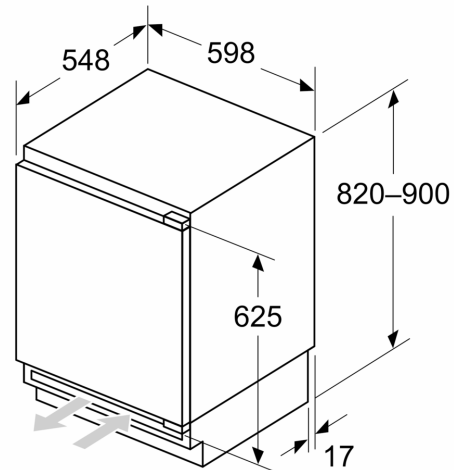

Gefrierteil

- Nutzinhalt Gefrierteil: 17 l
- Lagerzeit bei Störung: 9 h
- SuperGefrieren: ja
- Gefriervermögen (kg/24h): 3
- Pizza-gerechtes Gefrierfach

Technische Informationen

- Türanschlag links, wechselbar
- Unterbau
- Be- und Entlüftung im Sockelbereich
- Länge des Anschlusskabel: 230 cm
- 220 - 240 V

Masse

- Nischenmasse (H x B x T): 82.0 cm x 60.0 cm x 55.0 cm
- Gerätemasse (H x B x T): 82.0 cm x 59.8 cm x 54.8 cm

Zubehör

- 3 x Eierablage, Eisdübelchale

Länderspezifische Optionen

- ¹Auf Basis der Ergebnisse der Normprüfung über 24 Std. Tatsächlicher Verbrauch abhängig von Nutzung/Standort des Geräts.

Komfort und Sicherheit

iQ500, Unterbau-Kühlschrank mit Gefrierfach, 82 x 60 cm, Flachscharnier mit Softeinzug KU22LACD0H

Maßzeichnungen

Masse in mm
Empfehlung Spaltmasse für Flachscharnier

| F | R | X |
|-------|-----|-----|
| 16-19 | 0-3 | 2,5 |
| 20 | 0-1 | 3 |
| 21 | 2-3 | 2,5 |
| | 0-1 | 3 |
| 22 | 2-3 | 2,5 |
| | 0 | 4 |
| | 1 | 3,5 |
| | 2-3 | 3 |

Die in der Tabelle empfohlenen Spaltmasse sind einzuhalten, um eine kollisionsfreie Öffnung der Gerätetüre zu gewährleisten und Beschädigungen am Küchenmöbel zu vermeiden.

Maße in mm

Maße in mm

A: Unterbauhöhe
B: ≥ 560 mm (empfohlen)
Platz für elektrischen Anschluss seitlich rechts oder links neben dem Gerät