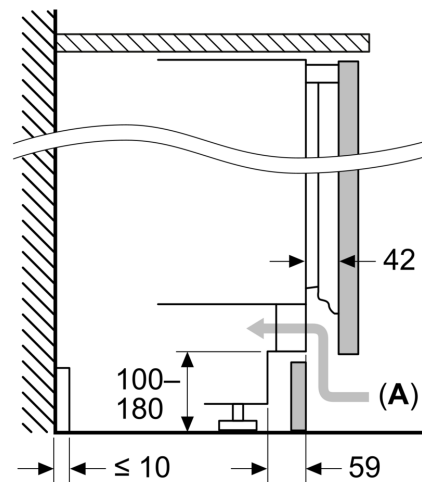

Masse

- Nischenmasse (H x B x T): 82.0 cm x 60.0 cm x 55.0 cm
- Gerätemasse (H x B x T): 82.0 cm x 59.8 cm x 54.8 cm

Zubehör

- 3 x Eierablage, Eisdübelchale

Länderspezifische Optionen

- ¹Auf Basis der Ergebnisse der Normprüfung über 24 Std. Tatsächlicher Verbrauch abhängig von Nutzung/Standort des Geräts.

Komfort und Sicherheit

iQ500, Unterbau-Kühlschrank mit Gefrierfach, 82 x 60 cm, Flachscharnier mit Softeinzug KU22LACD0H

Maßzeichnungen

Masse in mm
Empfehlung Spaltmasse für Flachscharnier

| F | R | X |
|-------|-----|-----|
| 16-19 | 0-3 | 2,5 |
| 20 | 0-1 | 3 |
| 21 | 2-3 | 2,5 |
| | 0-1 | 3 |
| 22 | 2-3 | 2,5 |
| | 0 | 4 |
| | 1 | 3,5 |
| | 2-3 | 3 |

Die in der Tabelle empfohlenen Spaltmasse sind einzuhalten, um eine kollisionsfreie Öffnung der Gerätetüre zu gewährleisten und Beschädigungen am Küchenmöbel zu vermeiden.

Maße in mm

Maße in mm

A: Unterbauhöhe
B: ≥ 560 mm (empfohlen)
Platz für elektrischen Anschluss seitlich rechts oder links neben dem Gerät

Maße in mm

A: Lufteintritt ≥ 200 cm²

Maßzeichnungen

Maximal zulässiges Gewicht der Möbelfronten

Montierte Möbelfronten, die das zulässige Gewicht überschreiten, können zu Beschädigungen und zu Funktionsbeeinträchtigungen der Scharniere führen