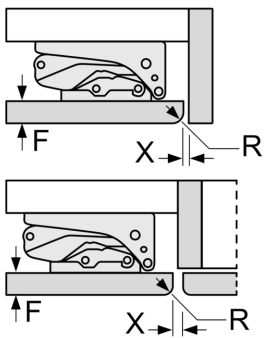

Masse

- Nischenmasse (H x B x T): 82.0 cm x 60.0 cm x 55.0 cm
- Gerätemasse (H x B x T): 82.0 cm x 59.8 cm x 54.8 cm

Zubehör

- 3 x Eierablage, Eisdübelchale

Länderspezifische Optionen

- ¹Auf Basis der Ergebnisse der Normprüfung über 24 Std. Tatsächlicher Verbrauch abhängig von Nutzung/Standort des Geräts.

Komfort und Sicherheit

iQ500, Unterbau-Kühlschrank mit Gefrierfach, 82 x 60 cm, Flachscharnier mit Softeinzug KU22LACD0H

Maßzeichnungen

Masse in mm
Empfehlung Spaltmasse für Flachscharnier

| F | R | X |
|-------|-----|-----|
| 16-19 | 0-3 | 2,5 |
| 20 | 0-1 | 3 |
| 21 | 2-3 | 2,5 |
| | 0-1 | 3 |
| 22 | 2-3 | 2,5 |
| | 0 | 4 |
| | 1 | 3,5 |
| | 2-3 | 3 |

Die in der Tabelle empfohlenen Spaltmasse sind einzuhalten, um eine kollisionsfreie Öffnung der Gerätetüre zu gewährleisten und Beschädigungen am Küchenmöbel zu vermeiden.

Maße in mm

Maße in mm

A: Unterbauhöhe
B: ≥ 560 mm (empfohlen)
Platz für elektrischen Anschluss seitlich rechts oder links neben dem Gerät