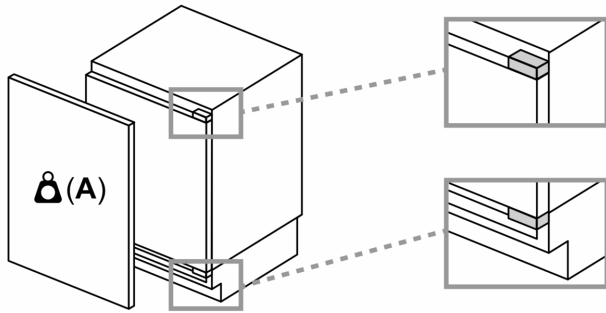

Masse

- Nischenmasse (H x B x T): 82.0 cm x 60.0 cm x 55.0 cm
- Gerätemasse (H x B x T): 82.0 cm x 59.8 cm x 54.8 cm

Zubehör

- 3 x Eierablage, Eisdübelchale

Länderspezifische Optionen

- ¹Auf Basis der Ergebnisse der Normprüfung über 24 Std. Tatsächlicher Verbrauch abhängig von Nutzung/Standort des Geräts.

Die in der Tabelle empfohlenen Spaltmasse sind einzuhalten, um eine kollisionsfreie Öffnung der Gerätetüre zu gewährleisten und Beschädigungen am Küchenmöbel zu vermeiden.

Maße in mm

Maße in mm

A: Unterbauhöhe
B: ≥ 560 mm (empfohlen)
Platz für elektrischen Anschluss seitlich rechts oder links neben dem Gerät

Maße in mm

A: Lufteintritt ≥ 200 cm²

Maßzeichnungen

Maximal zulässiges Gewicht der Möbelfronten

Montierte Möbelfronten, die das zulässige Gewicht überschreiten, können zu Beschädigungen und zu Funktionsbeeinträchtigungen der Scharniere führen