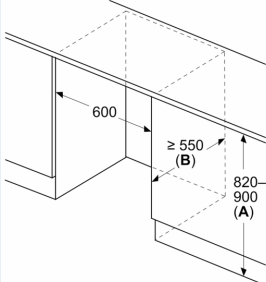

Masse

- Nischenmasse (H x B x T): 82.0 cm x 60.0 cm x 55.0 cm
- Gerätemasse (H x B x T): 82.0 cm x 59.8 cm x 54.8 cm

Zubehör

- 3 x Eierablage, Eisdübelchale

Länderspezifische Optionen

- ¹Auf Basis der Ergebnisse der Normprüfung über 24 Std. Tatsächlicher Verbrauch abhängig von Nutzung/Standort des Geräts.

Komfort und Sicherheit

iQ500, Unterbau-Kühlschrank mit Gefrierfach, 82 x 60 cm, Flachscharnier mit Softeinzug KU22LACD0H

Maßzeichnungen

Masse in mm
Empfehlung Spaltmasse für Flachscharnier

| F | R | X |
|-------|-----|-----|
| 16-19 | 0-3 | 2,5 |
| 20 | 0-1 | 3 |
| 21 | 2-3 | 2,5 |
| | 0-1 | 3 |
| 22 | 2-3 | 2,5 |
| | 0 | 4 |
| | 1 | 3,5 |
| | 2-3 | 3 |

Die in der Tabelle empfohlenen Spaltmasse sind einzuhalten, um eine kollisionsfreie Öffnung der Gerätetüre zu gewährleisten und Beschädigungen am Küchenmöbel zu vermeiden.

Maße in mm

Maße in mm

A: Unterbauhöhe
B: ≥ 560 mm (empfohlen)
Platz für elektrischen Anschluss seitlich rechts oder links neben dem Gerät