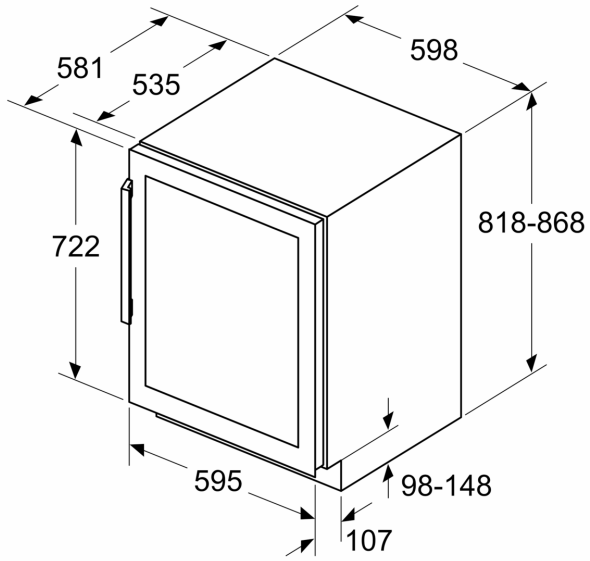

Ausstattung

Technische Daten

Energieeffizienzklasse:	G
Durchschnittlicher Energieverbrauch in Kilowattstunden pro Jahr (kWh/a):	130 kWh/annum
Mögliche Anzahl von 0,75-l-Flaschen:	44
Luftschallemissionen:	38 dB(A) re 1 pW
Luftschallemissionsklasse:	C
Bauform:	Einbau
Dekorrahmen/ - platte:	Nicht enthalten
Höhe:	818 mm
Gerätebreite:	598 mm
Tiefe:	581 mm
Min. Nischenmaße für Installation (H x B x T): ..	820 x 600 x 560 mm
Nettogewicht:	44.2 kg
Anschlusswert:	60 W
Absicherung:	6 A
Innenlüfter:	Ja
Spannung:	220-240 V
Frequenz:	50-60 Hz
Länge Netzkabel:	230.0 cm
Steckerart:	Schuko-/Gardy.m.Erdung
Anzahl Verdichter:	1
Anzahl unabhängiger Kühlkreisläufe:	2
Scharniere wechselbar:	Ja
Schalter Innenbeleuchtung:	Nein
EAN-Nummer:	4242003869741
Marke:	Siemens
Internationale Bestellbezeichnung:	KU21WAHG0

iQ500, Weinkühlschrank mit Glastür, 82 x 60 cm KU21WAHG0

Ausstattung

Leistung und Verbrauch

- Energieeffizienzklasse: G
- Nutzinhalt gesamt: 120 l
- Jährlicher Energieverbrauch (kWh)¹: 130
- Klimaklasse: SN-ST
- Geräusch: 38 dB

- Nischenmasse (H x B x T): 82.0 cm x 60.0 cm x 56.0 cm
- Gerätemasse (H x B x T): 81.8 cm x 59.8 cm x 58.1 cm
- Be- und Entlüftung komplett durch den Sockel
- Türöffnungswinkel 115°
- Sockelhöhe verstellbar von 10,2 bis 18,1 cm
- Türanschlag rechts, wechselbar
- Dieses Gerät ist ausschliesslich zur Lagerung von Wein bestimmt

**iQ500, Weinkühlschrank mit
Glastür, 82 x 60 cm
KU21WAHG0**

Maßzeichnungen

Maße in mm

Maße in mm

Maße in mm