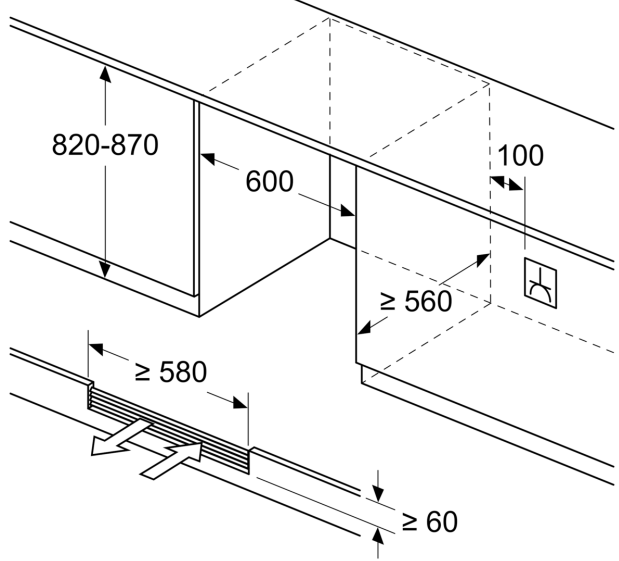

- Nischenmasse (H x B x T): 82.0 cm x 60.0 cm x 56.0 cm
- Gerätemasse (H x B x T): 81.8 cm x 59.8 cm x 58.1 cm
- Be- und Entlüftung komplett durch den Sockel
- Türöffnungswinkel 115°
- Sockelhöhe verstellbar von 10,2 bis 18,1 cm
- Türanschlag rechts, wechselbar
- Dieses Gerät ist ausschliesslich zur Lagerung von Wein bestimmt

**iQ500, Weinkühlschrank mit
Glastür, 82 x 60 cm
KU21WAHG0**

Maßzeichnungen

Maße in mm

Maße in mm

Maße in mm