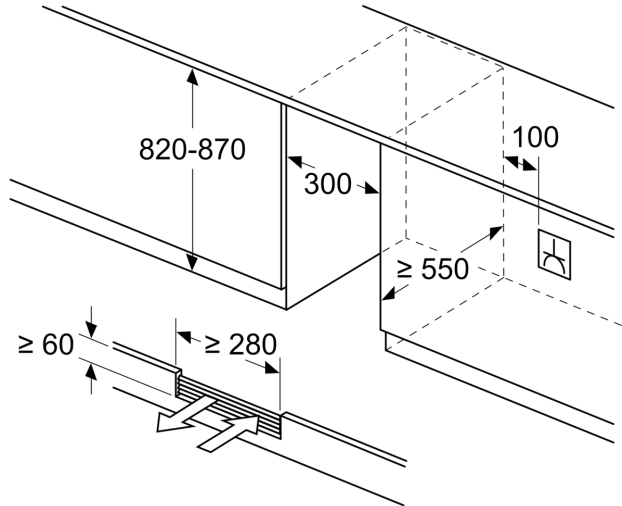

Weinlagern:

- Anzahl der Temparturzonen: 1
- Temperaturbereich: 5-20 °C
- Anzahl Holzroste Köhlen: 3 Stck

Technische Informationen

- Gerätemasse (H x B x T): 81.8 cm x 29.8 cm x 56.7 cm
- Be- und Entlüftung komplett durch den Sockel
- Türöffnungswinkel 115°
- Sockelhöhe verstellbar von 10,2 bis 18,1 cm
- Türanschlag links, wechselbar
- Dieses Gerät ist ausschliesslich zur Lagerung von Wein bestimmt

**iQ500, Weinkühlschrank mit
Glastür, 82 x 30 cm
KU20WVHF0**

Maßzeichnungen

Maße in mm

Maße in mm

Maße in mm