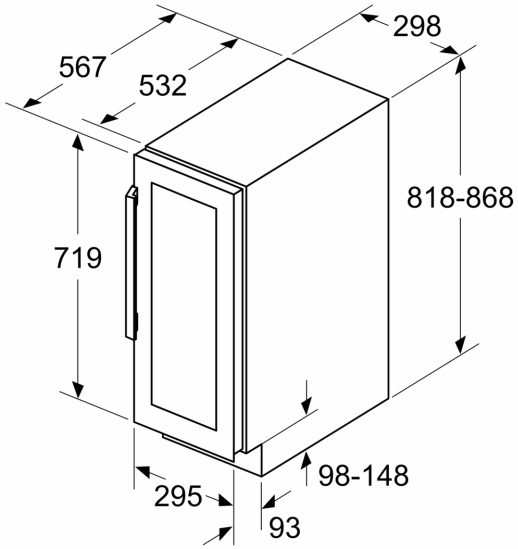

Ausstattung

Technische Daten

Energieeffizienzklasse:	F
Durchschnittlicher Energieverbrauch in Kilowattstunden pro Jahr (kWh/a):	100 kWh/annum
Mögliche Anzahl von 0,75-l-Flaschen:	21
Luftschallemissionen:	38 dB(A) re 1 pW
Luftschallemissionsklasse:	C
Bauform:	Einbau
Dekorrahmen/ -platte:	Nicht enthalten
Höhe:	818 mm
Gerätebreite:	298 mm
Tiefe:	567 mm
Min. Nischenmaße für Installation (H x B x T): ..	820 x 300 x 550 mm
Nettogewicht:	26.5 kg
Anschlusswert:	70 W
Absicherung:	6 A
Innenlüfter:	Ja
Spannung:	220-240 V
Frequenz:	50-60 Hz
Länge Netzkabel:	230.0 cm
Steckerart:	Schuko-/Gardym.Erdung
Anzahl Verdichter:	1
Anzahl unabhängiger Kühlkreisläufe:	1
Scharniere wechselbar:	Ja
Schalter Innenbeleuchtung:	Nein
EAN-Nummer:	4242003893623
Marke:	Siemens
Internationale Bestellbezeichnung:	KU20VHF0

Weinlagern:

- Anzahl der Temparturzonen: 1
- Temperaturbereich: 5-20 °C
- Anzahl Holzroste Köhlen: 3 Stck

Technische Informationen

- Gerätemasse (H x B x T): 81.8 cm x 29.8 cm x 56.7 cm
- Be- und Entlüftung komplett durch den Sockel
- Türöffnungswinkel 115°
- Sockelhöhe verstellbar von 10,2 bis 18,1 cm
- Türanschlag links, wechselbar
- Dieses Gerät ist ausschliesslich zur Lagerung von Wein bestimmt

**iQ500, Weinkühlschrank mit
Glastür, 82 x 30 cm
KU20WVHF0**

Maßzeichnungen

Maße in mm

Maße in mm

Maße in mm