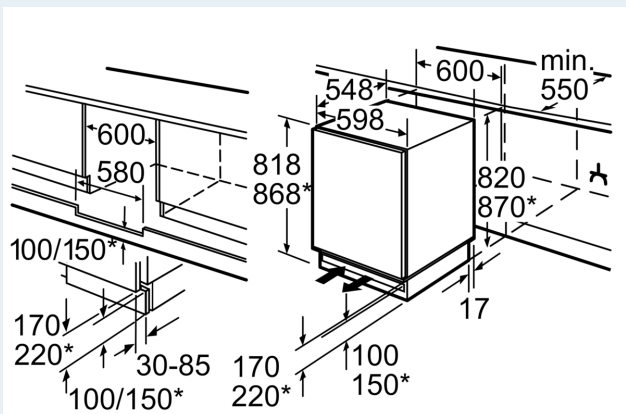

**iQ500, Unterbau-Kühlschrank mit
Gefrierfach, 82 x 60 cm,
Flachscharnier mit Softeinzug
KU15LA65CH**

* variabler Sockel/Unterbauhöhe

Platz für elektrischen Anschluss seitlich
rechts oder links neben dem Gerät.
Be- und Entlüftung im Sockel.

Masse in mm