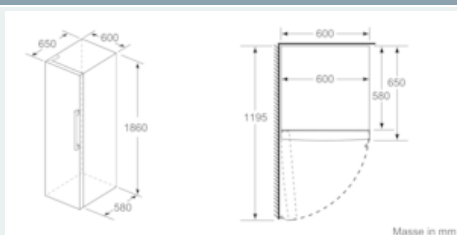

- 1 hyperFresh Box mit Feuchteregelung - hält Obst und Gemüse länger frisch
-

Zubehör

- 3 x Eierablage

Technische Informationen

- Türanschlag links, wechselbar
-
-
- Gerätemasse: H 186 x B 60 x T 65 cm
- Höhenverstellbare Füße vorne, Rollen hinten
- ¹Auf Basis der Ergebnisse der Normprüfung über 24 Std.
Tatsächlicher Verbrauch abhängig von Nutzung/Standort des Geräts.

iQ300, Freistehender Kühlschrank, 186 x 60 cm, weiß KS36VVW4P

Maßzeichnungen

	a	b	c	d	e	f
KSW36, GSO36	187					
KSV36, KSF36, GSN36, GSV36	186					
KSV33, GSN33, GSV33	176	60	65	58	60	119.5
KSV29, GSN29, GSV29	161					
GSV24	146					
GSN51	161					
GSN54	176	70	78	70	70	142
GSN58	191					

a) Höhe
 b) Breite
 c) Tiefe bei geschlossener Tür ohne Griff und ohne Abstandteil
 d) Tiefe des Schrankes ohne Abstandteil
 e) Breite bei geöffneter Tür ohne Griff
 f) Tiefe bei geöffneter Tür ohne Griff und ohne Abstandteil