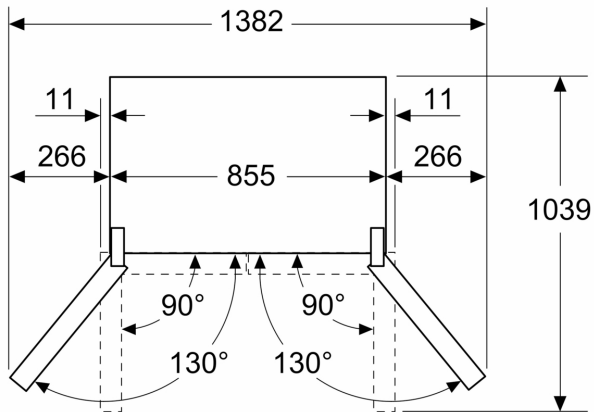

Gefriereteil

- Nutzinhalt Gefriereteil: 223 l
- Gefriervermögen (kg/24h): 15
- 8 transparente Gefriergut-Schubladen
- SuperGefrieren: ja

Technische Informationen

- Gerät auf 4 Rollen, justierbar
- Klimaklasse: SN-T
- 220 - 240 V
- Länge Zulaufschlauch: 2 m
- Länge des Anschlusskabel: 240 cm

Masse

- Gerätemasse (H x B x T): 189.5 cm x 85.5 cm x 66.6 cm

SONDERZUBEHÖR

Länderspezifische Optionen

- ¹Auf Basis der Ergebnisse der Normprüfung über 24 Std. Tatsächlicher Verbrauch abhängig von Nutzung/Standort des Geräts.

Umwelt und Sicherheit

Frischhaltesystem

Komfort und Sicherheit

**Serie 4, Kühl-Gefrierkombination
mehrtürig, Glasfront, 189.5 x 85.5
cm, Grau, Total No Frost
KMC85LEEA**

Maße in mm

A	a	b
≤ 600	20	20
600 < A ≤ 650	36	36
650 < A ≤ 700	78	78
> 700	266	266

A: Möbel- oder
Arbeitsplattentiefe

B: Wand
Schubladen ausziehbar und
herausnehmbar bei 90°
geöffneter Tür