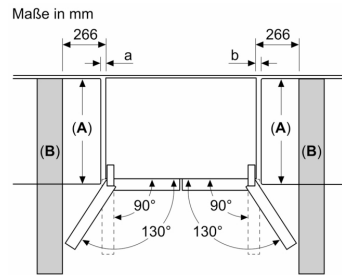

Gefriereteil

- Nutzinhalt Gefriereteil: 223 l
- Gefriervermögen (kg/24h): 15
- 8 transparente Gefriergut-Schubladen
- SuperGefrieren: ja

Technische Informationen

- Gerät auf 4 Rollen, justierbar
- Klimaklasse: SN-T
- 220 - 240 V
- Länge Zulaufschlauch: 2 m
- Länge des Anschlusskabel: 240 cm

Masse

- Gerätemasse (H x B x T): 189.5 cm x 85.5 cm x 66.6 cm

SONDERZUBEHÖR

Länderspezifische Optionen

- ¹Auf Basis der Ergebnisse der Normprüfung über 24 Std. Tatsächlicher Verbrauch abhängig von Nutzung/Standort des Geräts.

Umwelt und Sicherheit

Frischhaltesystem

Komfort und Sicherheit

**Serie 4, Kühl-Gefrierkombination
mehrtürig, Glasfront, 189.5 x 85.5
cm, Grau, Total No Frost
KMC85LEEA**

Maße in mm

A	a	b
≤ 600	20	20
600 < A ≤ 650	36	36
650 < A ≤ 700	78	78
> 700	266	266

A: Möbel- oder
Arbeitsplattentiefe

B: Wand
Schubladen ausziehbar und
herausnehmbar bei 90°
geöffneter Tür