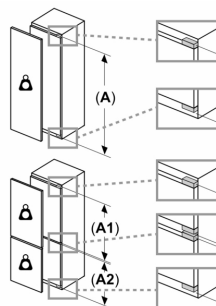

Serie 6, Einbau-Kühlschrank mit Gefrierfach, 122.1 x 55.8 cm, Flachscharnier mit Softeinzug KIL42ADD1H

Maximal zulässiges Gewicht der Möbelfronten

Δ Gewicht

A: Gerätetürhöhe inklusive Scharniere in mm

B: Ungedämpftes Scharnier, Möbelfront in kg

C: Gedämpftes Scharnier, Möbelfront in kg

D: Zusätzliche mögliche Last in kg mit Schwerlastsatz

A	B	C	D
1500-1750	22	22	B+5 / C+5
720-1400	19	19	
A1	15	19	
A2	15	19	

Maße in mm