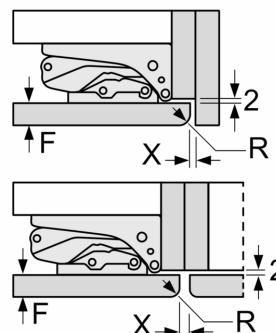

F	R	X
16-19	0-3	2,5
20	0-1	3
	2-3	2,5
21	0-1	3
	2-3	2,5
22	0	4
	1	3,5
	2-3	3

Die in der Tabelle empfohlenen Spaltmasse sind einzuhalten, um eine kollisionsfreie Öffnung der Gerätetüre zu gewährleisten und Beschädigungen am Küchenmöbel zu vermeiden.