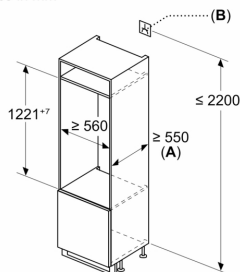

Masse in mm

Maße in mm

A: $\geq 560 \text{ mm}$ (empfohlen)

B: Steckdose

Masse in mm

Empfehlung Spaltmasse für Flachscharnier