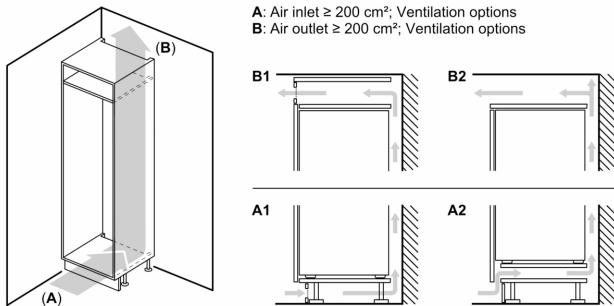

Serie 6, Einbau-Kühlschrank mit Gefrierfach, 122.1 x 55.8 cm, Flachscharnier mit Softeinzug KIL42ADD1H

Maximal zulässiges Gewicht der Möbelfronten

Δ Gewicht

A: Gerätetürhöhe inklusive Scharniere in mm

B: Ungedämpftes Scharnier, Möbelfront in kg

C: Gedämpftes Scharnier, Möbelfront in kg

D: Zusätzliche mögliche Last in kg mit Schwerlastsatz

A	B	C	D
1500-1750	22	22	B+5 / C+5
720-1400	19	19	
A1	15	19	
A2	15	19	

Maße in mm