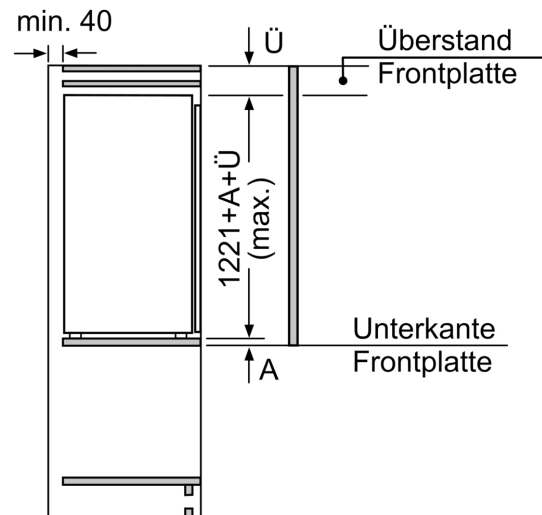

Serie 6, Einbau-Kühlschrank mit Gefrierfach, 122.1 x 55.8 cm, Flachscharnier mit Softeinzug KIL42ADD1H

Maximal zulässiges Gewicht der Möbelfronten

Δ Gewicht

A: Gerätetürhöhe inklusive Scharniere in mm

B: Ungedämpftes Scharnier, Möbelfront in kg

C: Gedämpftes Scharnier, Möbelfront in kg

D: Zusätzliche mögliche Last in kg mit Schwerlastsatz

A	B	C	D
1500-1750	22	22	B+5 / C+5
720-1400	19	19	
A1	15	19	
A2	15	19	

Maße in mm

Masse in mm

Maße in mm

A: $\geq 560 \text{ mm}$ (empfohlen)

B: Steckdose

Masse in mm

Empfehlung Spaltmasse für Flachscharnier

F	R	X
16-19	0-3	2,5
20	0-1	3
	2-3	2,5
21	0-1	3
	2-3	2,5
22	0	4
	1	3,5
	2-3	3

Die in der Tabelle empfohlenen Spaltmasse sind einzuhalten, um eine kollisionsfreie Öffnung der Gerätetüre zu gewährleisten und Beschädigungen am Küchenmöbel zu vermeiden.