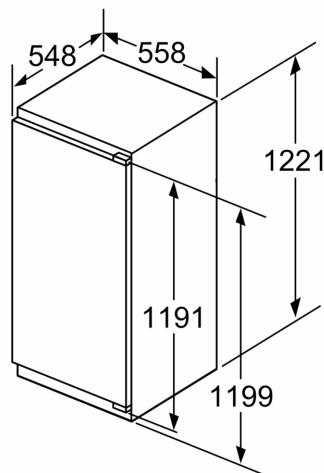

Serie 6, Einbau-Kühlschrank mit Gefrierfach, 122.1 x 55.8 cm, Flachscharnier mit Softeinzug KIL42ADD1H

Maximal zulässiges Gewicht der Möbelfronten

Δ Gewicht

A: Gerätetürhöhe inklusive Scharniere in mm

B: Ungedämpftes Scharnier, Möbelfront in kg

C: Gedämpftes Scharnier, Möbelfront in kg

D: Zusätzliche mögliche Last in kg mit Schwerlastsatz

A	B	C	D
1500-1750	22	22	B+5 / C+5
720-1400	19	19	
A1	15	19	
A2	15	19	

Maße in mm

Masse in mm

Maße in mm

A: $\geq 560 \text{ mm}$ (empfohlen)

B: Steckdose

Masse in mm

Empfehlung Spaltmasse für Flachscharnier

F	R	X
16-19	0-3	2,5
20	0-1	3
	2-3	2,5
21	0-1	3
	2-3	2,5
22	0	4
	1	3,5
	2-3	3

Die in der Tabelle empfohlenen Spaltmasse sind einzuhalten, um eine kollisionsfreie Öffnung der Gerätetüre zu gewährleisten und Beschädigungen am Küchenmöbel zu vermeiden.