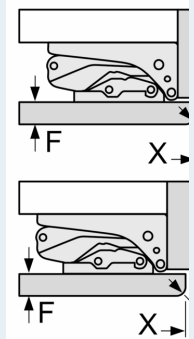

#### Zubehör

- 3 x Eierablage, 1 x Eismwürfelschale, 1 x Flaschenkamm in Türabsteller
- Flaschenkamm
- <sup>1</sup>Auf Basis der Ergebnisse der Normprüfung über 24 Std.  
Tatsächlicher Verbrauch abhängig von Nutzung/Standort des Geräts.

**iQ500,  
Einbau-Kühl-Gefrier-Kombination  
mit Gefrierbereich unten, 177.2 x  
55.8 cm, Flachscharnier mit  
Softeinzug  
KI87SADD1H**

Maßzeichnungen

Luftaustritt  
min. 200 cm<sup>2</sup>

Belüftung  
im Sockel  
min. 200 cm<sup>2</sup>

Die angegebene  
Türfuge

Masse in mm  
Empfehlung

Die in der Tal-  
sind einzuhaken  
Öffnung der C-  
und Beschädigung  
vermeiden.