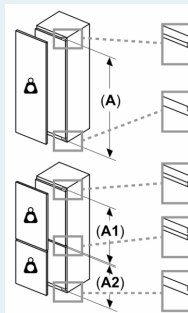

**iQ500,
Einbau-Kühl-Gefrier-Kombination
mit Gefrierbereich unten, 177.2 x
55.8 cm, Flachscharnier mit
Softeinzug
KI87SADD1H**

Maßzeichnungen

Luftaustritt
min. 200 cm²

Belüftung
im Sockel
min. 200 cm²