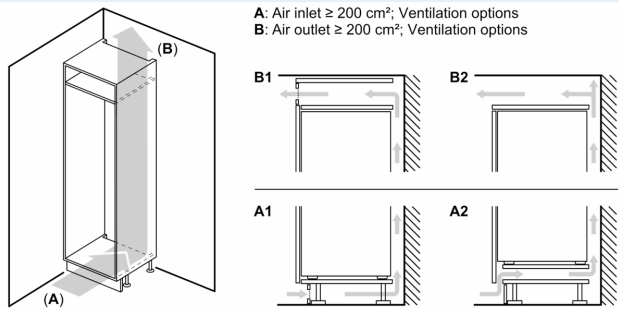

**iQ500,
Einbau-Kühl-Gefrier-Kombination
mit Gefrierbereich unten, 177.2 x
55.8 cm, Flachscharnier mit
Softeinzug
KI86SADE0H**

Maßzeichnungen

A	B	C	D
1500-1750	22	22	B+5 / C+5
720-1400	19	19	
A1	15	19	
A2	15	19