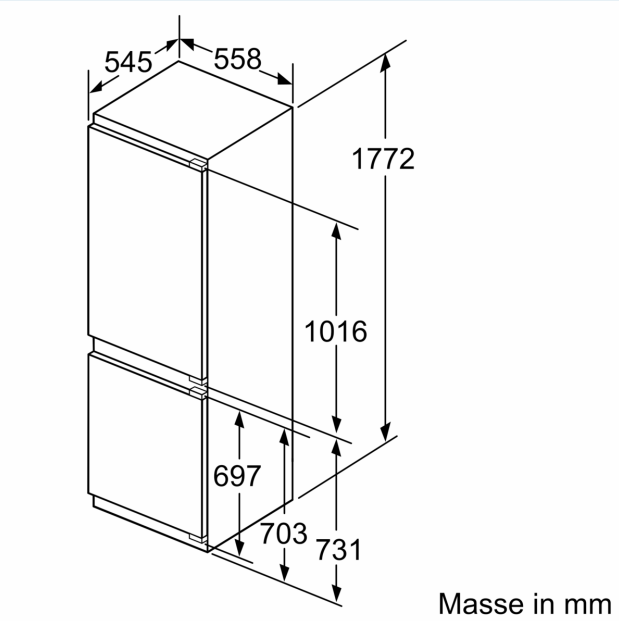

#### Masse

- Gerätemasse (H x B x T): 177.2 cm x 55.8 cm x 54.5 cm
- Nischenmasse (H x B x T): 177.5 cm x 56.0 cm x 55.0 cm

#### Zubehör

- 3 x Eierablage, Eiswürfelschale, 1 x Flaschenkamm in Türabsteller

**iQ500,  
Einbau-Kühl-Gefrier-Kombination  
mit Gefrierbereich unten, 177.2 x  
55.8 cm, Flachscharnier mit  
Softeinzug  
KI86SADE0H**

Maßzeichnungen

| A         | B  | C  | D         |
|-----------|----|----|-----------|
| 1500-1750 | 22 | 22 | B+5 / C+5 |
| 720-1400  | 19 | 19 |           |
| A1        | 15 | 19 |           |
| A2        | 15 | 19 |           |