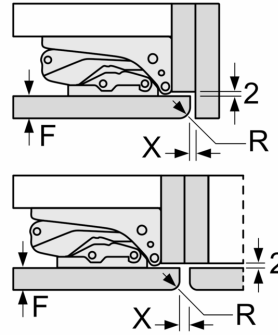

Maßzeichnungen

| A         | B  | C  | D         |
|-----------|----|----|-----------|
| 1500-1750 | 22 | 22 | B+5 / C+5 |
| 720-1400  | 19 | 19 |           |
| A1        | 15 | 19 |           |
| A2        | 15 | 19 |           |

Maßzeichnungen

Die angegebenen Möbeltürmasse gelten für eine Türfuge von 4 mm.

Masse in mm

Masse in mm  
Empfehlung Spaltmasse für Flachscharnier

| F     | R   | X   |
|-------|-----|-----|
| 16-19 | 0-3 | 2,5 |
| 20    | 0-1 | 3   |
|       | 2-3 | 2,5 |
| 21    | 0-1 | 3   |
|       | 2-3 | 2,5 |
| 22    | 0   | 4   |
|       | 1   | 3,5 |
|       | 2-3 | 3   |