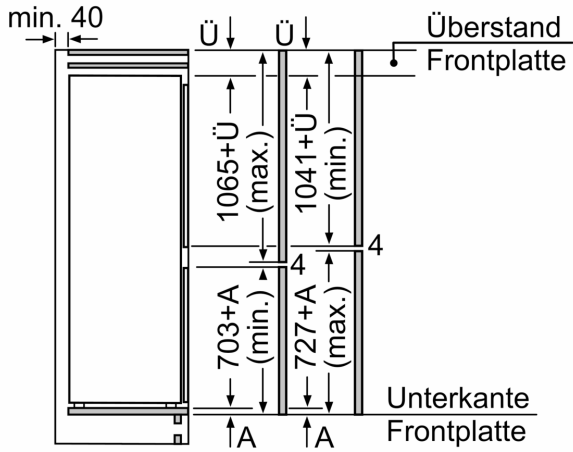

Maßzeichnungen

Die angegebenen Möbeltürmasse gelten für eine Türfuge von 4 mm.

Masse in mm