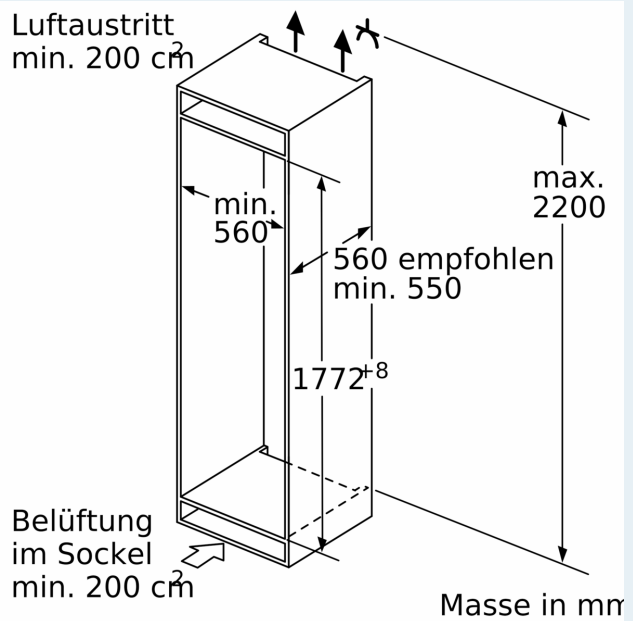

#### Masse

- Gerätemasse (H x B x T): 177.2 cm x 55.8 cm x 54.5 cm
- Nischenmasse (H x B x T): 177.5 cm x 56.0 cm x 55.0 cm

#### Zubehör

- 3 x Eierablage, Eiswürfelschale, 1 x Flaschenkamm in Türabsteller

**iQ500,  
Einbau-Kühl-Gefrier-Kombination  
mit Gefrierbereich unten, 177.2 x  
55.8 cm, Flachscharnier mit  
Softeinzug  
KI86SADE0H**

Maßzeichnungen

| A         | B  | C  | D         |
|-----------|----|----|-----------|
| 1500-1750 | 22 | 22 | B+5 / C+5 |
| 720-1400  | 19 | 19 |           |
| A1        | 15 | 19 |           |
| A2        | 15 | 19 |           |