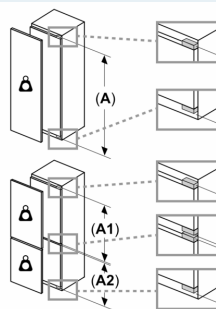

**iQ500,
Einbau-Kühl-Gefrier-Kombination
mit Gefrierbereich unten, 177.2 x
55.8 cm, Flachscharnier mit
Softeinzug
KI86SADE0H**

Maßzeichnungen

A	B	C	D
1500-1750	22	22	B+5 / C+5
720-1400	19	19	
A1	15	19	
A2	15	19