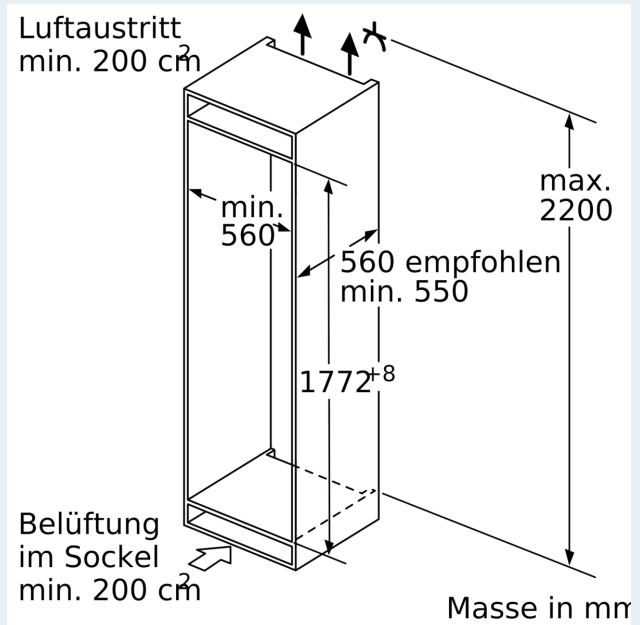

#### Masse

- Gerätemasse ( H x B x T): 177.2 cm x 55.8 cm x 54.5 cm
- Nischenmasse (H x B x T): 177.5 cm x 56.0 cm x 55.0 cm

## iQ700, Einbau-Kühlschrank mit Gefrierfach, 177.5 x 56 cm, Flachscharnier mit Softeinzug KI82FSDE0

### Maßzeichnungen

**Maximal zulässiges Gewicht der Möbelfronten**

Montierte Möbelfronten, die das zulässige Gewicht überschreiten, können zu Beschädigungen und zu Funktionsbeeinträchtigungen der Scharniere führen

$\Delta$  Gewicht

A: Gerätetürhöhe inklusive Scharniere in mm

B: Ungedämpftes Scharnier, Möbelfront in kg

C: Gedämpftes Scharnier, Möbelfront in kg

D: Zusätzliche mögliche Last in kg mit Schwerlastsatz

A	B	C	D
1500-1750	22	22	
720-1400	19	19	B+5 / C+5
A1	15	19	
A2	15	19	