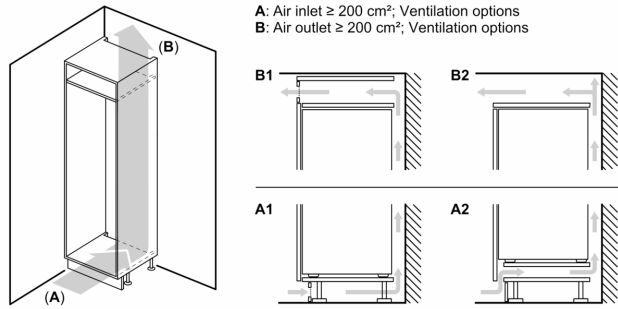

iQ700, Einbau-Kühlschrank mit Gefrierfach, 177.5 x 56 cm, Flachscharnier mit Softeinzug KI82FSDE0

Maßzeichnungen