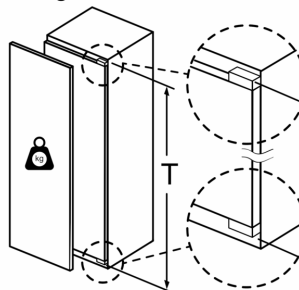

Maximal zulässiges Gewicht der Möbelfronten

Montierte Möbeltüren, die das zulässige Gewicht überschreiten, können zu Beschädigungen und zu Funktionsbeeinträchtigung am Scharnier führen.

T: Gerätetürhöhe inklusive	ungedämpftes Scharnier	gedämpftes Scharnier
Scharniere in mm:	Tür in kg:	Tür in kg:
1500-1750	22	22