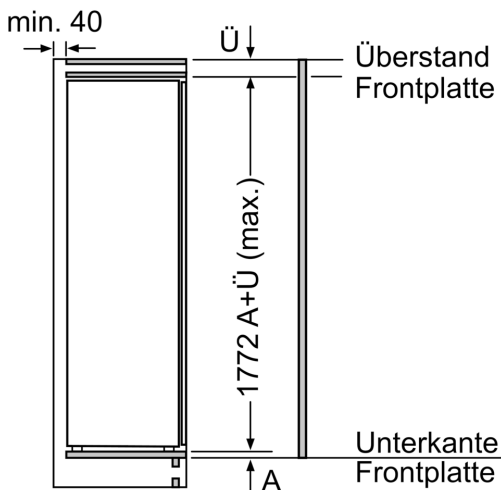

$\Delta$  Gewicht

A: Gerätetürhöhe inklusive Scharniere in mm

B: Ungedämpftes Scharnier, Möbelfront in kg

C: Gedämpftes Scharnier, Möbelfront in kg

D: Zusätzliche mögliche Last in kg mit Schwerlastsatz

A	B	C	D
1500-1750	22	22	
720-1400	19	19	B+5 / C+5
A1	15	19	
A2	15	19	