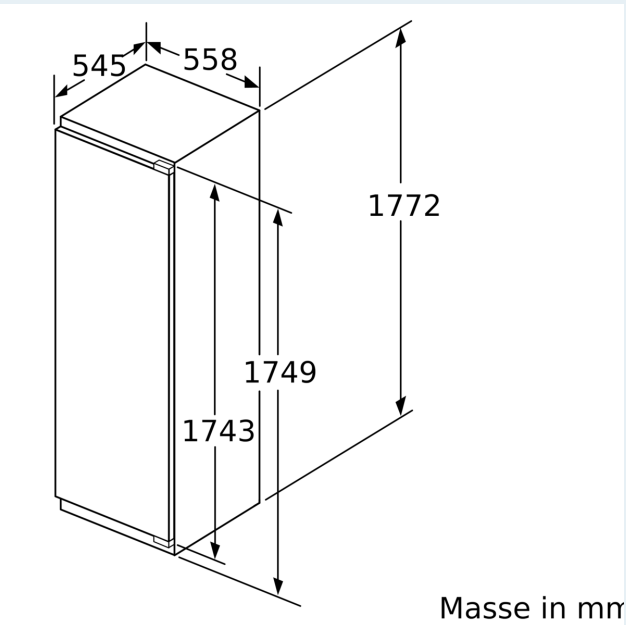

### Maßzeichnungen

**Maximal zulässiges Gewicht der Möbelfronten**

Montierte Möbelfronten, die das zulässige Gewicht überschreiten, können zu Beschädigungen und zu Funktionsbeeinträchtigungen der Scharniere führen

$\Delta$  Gewicht

A: Gerätetürhöhe inklusive Scharniere in mm

B: Ungedämpftes Scharnier, Möbelfront in kg

C: Gedämpftes Scharnier, Möbelfront in kg

D: Zusätzliche mögliche Last in kg mit Schwerlastsatz

A	B	C	D
1500-1750	22	22	
720-1400	19	19	B+5 / C+5
A1	15	19	
A2	15	19	