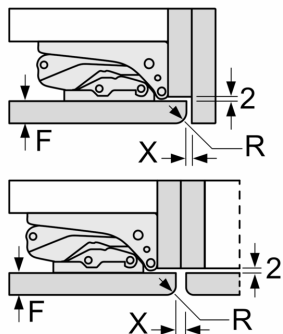

Masse in mm

Maximal zulässiges Gewicht der Möbelfronten

Montierte Möbeltüren, die das zulässige Gewicht überschreiten, können zu Beschädigungen und zu Funktionsbeeinträchtigung am Scharnier führen.

T: Gerätetürhöhe inklusive	ungedämpftes Scharnier	gedämpftes Scharnier
Scharniere in mm:	Tür in kg:	Tür in kg:
1500-1750	22	22

Masse in mm  
Empfehlung Spaltmasse für Flachscharnier

F	R	X
16-19	0-3	2,5
20	0-1	3
	2-3	2,5
21	0-1	3
	2-3	2,5
22	0	4
	1	3,5
	2-3	3

Die in der Tabelle empfohlenen Spaltmasse sind einzuhalten, um eine kollisionsfreie Öffnung der Gerätetüre zu gewährleisten und Beschädigungen am Küchenmöbel zu vermeiden.