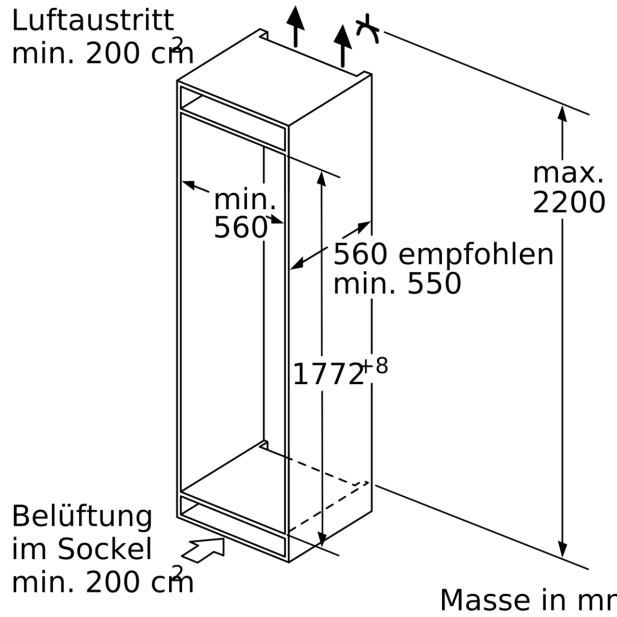

iQ700, Einbau-Kühlschrank mit Gefrierfach, 177.2 x 55.8 cm, Flachscharnier mit Softeinzug KI82FPDE0Y

Masse in mm

Maximal zulässiges Gewicht der Möbelfronten

Montierte Möbeltüren, die das zulässige Gewicht überschreiten, können zu Beschädigungen und zu Funktionsbeeinträchtigung am Scharnier führen.

T: Gerätetürhöhe inklusive	ungedämpftes Scharnier	gedämpftes Scharnier
Scharniere in mm:	Tür in kg:	Tür in kg:
1500-1750	22	22