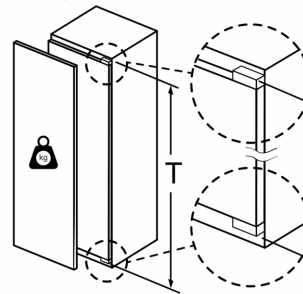

### Masse

- Gerätemasse ( H x B x T): 177.2 cm x 55.8 cm x 54.5 cm
- Nischenmasse (H x B x T): 177.5 cm x 56.0 cm x 55.0 cm

Masse in mm

Masse in mm

Masse in mm

Maximal zulässiges Gewicht der Möbelfronten

Montierte Möbeltüren, die das zulässige Gewicht überschreiten, können zu Beschädigungen und zu Funktionsbeeinträchtigung am Scharnier führen.