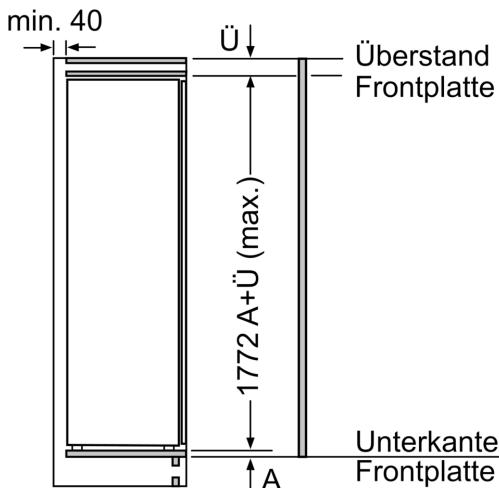

iQ700, Einbau-Kühlschrank mit Gefrierfach, 177.2 x 55.8 cm, Flachscharnier mit Softeinzug KI82FPDE0Y

Masse in mm

Maximal zulässiges Gewicht der Möbelfronten

Montierte Möbeltüren, die das zulässige Gewicht überschreiten, können zu Beschädigungen und zu Funktionsbeeinträchtigung am Scharnier führen.

T: Gerätetürhöhe inklusive	ungedämpftes Scharnier	gedämpftes Scharnier
Scharniere in mm:	Tür in kg:	Tür in kg:
1500-1750	22	22