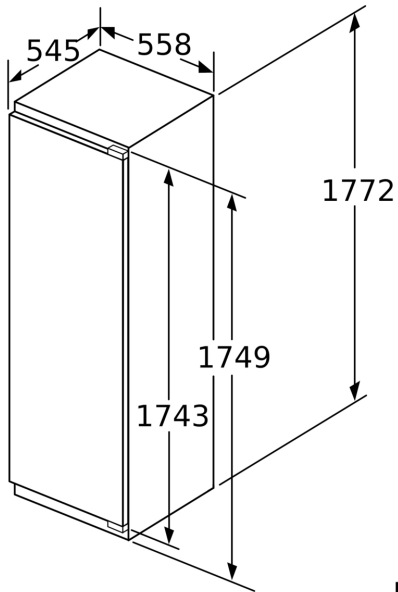

iQ700, Einbau-Kühlschrank mit Gefrierfach, 177.2 x 55.8 cm, Flachscharnier mit Softeinzug KI82FPDE0Y

Masse in mm