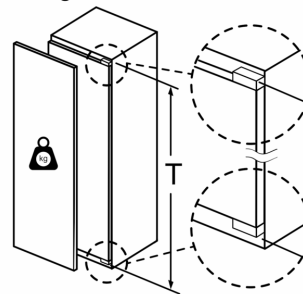

Technische Informationen

- Türanschlag links, wechselbar
- Anschlusswert: 90 W
- 220 - 240 V

Zubehör

- 3 x Eierablage, 1 x Flaschenkamm in Türabsteller

Länderspezifische Optionen

- ¹Auf Basis der Ergebnisse der Normprüfung über 24 Std. Tatsächlicher Verbrauch abhängig von Nutzung/Standort des Geräts.

**iQ700, Einbau-Kühlschrank, 177.5
x 56 cm, Flachscharnier mit
Softeinzug
KI81FHDD0Y**

Maßzeichnungen

Masse in mm

Masse in mm

Masse in mm

Maximal zulässiges Gewicht der Möbelfronten

Montierte Möbeltüren, die das zulässige Gewicht überschreiten, können zu Beschädigungen und zu Funktionsbeeinträchtigung am Scharnier führen.

T: Gerätetürhöhe inklusive	ungedämpftes Scharnier	gedämpftes Scharnier
Scharniere in mm:	Tür in kg:	Tür in kg:
1500-1750	22	22

Maßzeichnungen

Masse in mm
Empfehlung Spaltmasse für Flachscharnier

F	R	X
16-19	0-3	2,5
20	0-1	3
	2-3	2,5
21	0-1	3
	2-3	2,5
22	0	4
	1	3,5
	2-3	3