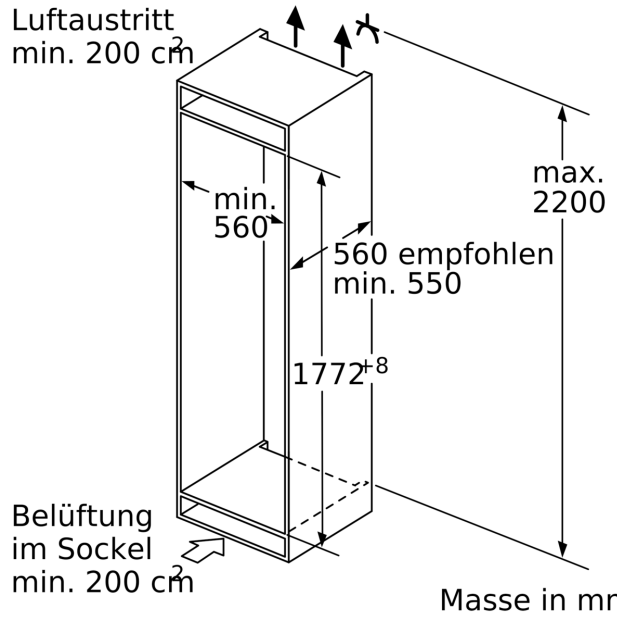

Kühlteil

- 7 Abstellflächen aus Sicherheitsglas (6 höhenverstellbar), davon 1 x varioShelf teilbar und unterschiebbar, 1 x easyAccess shelf, ausziehbar
- Verchromter Flaschenrost
- 5 Türabsteller, davon 1 Butter-/Käsefach

Frischhaltesystem

- 1 hyperFresh premium 0°C Box mit Feuchteregelung - hält Obst und Gemüse bis zu 3x länger frisch

Masse

- Gerätemasse (H x B x T): 177.2 cm x 55.8 cm x 54.5 cm
- Nischenmasse (H x B x T): 177.5 cm x 56.0 cm x 55.0 cm

Technische Informationen

- Türanschlag links, wechselbar
- Anschlusswert: 90 W
- 220 - 240 V

Zubehör

- 3 x Eierablage, 1 x Flaschenkamm in Türabsteller

Länderspezifische Optionen

- ¹Auf Basis der Ergebnisse der Normprüfung über 24 Std. Tatsächlicher Verbrauch abhängig von Nutzung/Standort des Geräts.

**iQ700, Einbau-Kühlschrank, 177.5
x 56 cm, Flachscharnier mit
Softeinzug
KI81FHDD0Y**

Maßzeichnungen

Masse in mm

Masse in mm

Masse in mm

Maximal zulässiges Gewicht der Möbelfronten

Montierte Möbeltüren, die das zulässige Gewicht überschreiten, können zu Beschädigungen und zu Funktionsbeeinträchtigung am Scharnier führen.