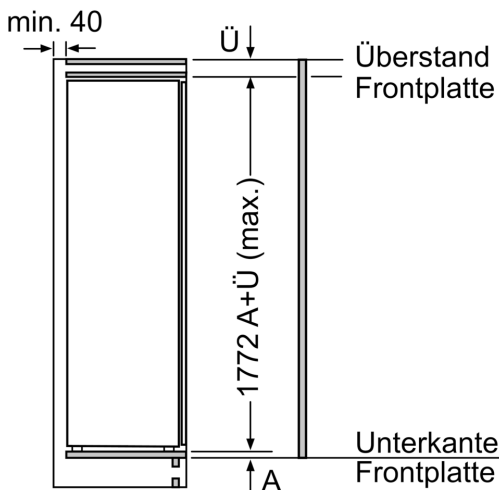

Technische Informationen

- Türanschlag links, wechselbar
- Anschlusswert: 90 W
- 220 - 240 V

Zubehör

- 3 x Eierablage, 1 x Flaschenkamm in Türabsteller

Länderspezifische Optionen

- ¹Auf Basis der Ergebnisse der Normprüfung über 24 Std. Tatsächlicher Verbrauch abhängig von Nutzung/Standort des Geräts.

**iQ700, Einbau-Kühlschrank, 177.5
x 56 cm, Flachscharnier mit
Softeinzug
KI81FHDD0Y**

Maßzeichnungen

Masse in mm

Masse in mm

Masse in mm

Maximal zulässiges Gewicht der Möbelfronten

Montierte Möbeltüren, die das zulässige Gewicht überschreiten, können zu Beschädigungen und zu Funktionsbeeinträchtigung am Scharnier führen.

T: Gerätetürhöhe inklusive	ungedämpftes Scharnier	gedämpftes Scharnier
Scharniere in mm:	Tür in kg:	Tür in kg:
1500-1750	22	22

Maßzeichnungen

Masse in mm
Empfehlung Spaltmasse für Flachscharnier

F	R	X
16-19	0-3	2,5
20	0-1	3
	2-3	2,5
21	0-1	3
	2-3	2,5
22	0	4
	1	3,5
	2-3	3