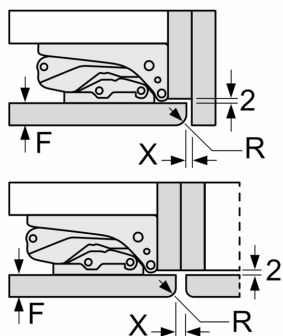

Technische Informationen

- Türanschlag links, wechselbar
- Anschlusswert: 90 W
- 220 - 240 V

Zubehör

- 3 x Eierablage, 1 x Flaschenkamm in Türabsteller

Länderspezifische Optionen

- ¹Auf Basis der Ergebnisse der Normprüfung über 24 Std. Tatsächlicher Verbrauch abhängig von Nutzung/Standort des Geräts.

**iQ700, Einbau-Kühlschrank, 177.5
x 56 cm, Flachscharnier mit
Softeinzug
KI81FHDD0Y**

Maßzeichnungen

Masse in mm

Masse in mm

Masse in mm

Maximal zulässiges Gewicht der Möbelfronten

Montierte Möbeltüren, die das zulässige Gewicht überschreiten, können zu Beschädigungen und zu Funktionsbeeinträchtigung am Scharnier führen.

T: Gerätetürhöhe inklusive	ungedämpftes Scharnier	gedämpftes Scharnier
Scharniere in mm:	Tür in kg:	Tür in kg:
1500-1750	22	22

Maßzeichnungen

Masse in mm
Empfehlung Spaltmasse für Flachscharnier

F	R	X
16-19	0-3	2,5
20	0-1	3
	2-3	2,5
21	0-1	3
	2-3	2,5
22	0	4
	1	3,5
	2-3	3