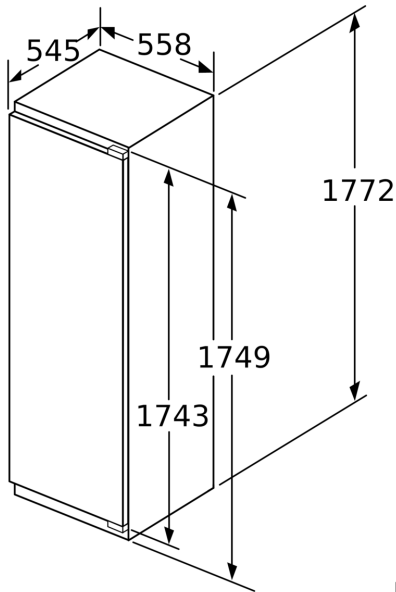

Frischhaltesystem

- 1 hyperFresh premium 0°C Box mit Feuchteregelung - hält Obst und Gemüse bis zu 3x länger frisch

Masse

- Gerätemasse (H x B x T): 177.2 cm x 55.8 cm x 54.5 cm
- Nischenmasse (H x B x T): 177.5 cm x 56.0 cm x 55.0 cm

Technische Informationen

- Türanschlag links, wechselbar
- Anschlusswert: 90 W
- 220 - 240 V

Zubehör

- 3 x Eierablage, 1 x Flaschenkamm in Türabsteller

Länderspezifische Optionen

- ¹Auf Basis der Ergebnisse der Normprüfung über 24 Std. Tatsächlicher Verbrauch abhängig von Nutzung/Standort des Geräts.

**iQ700, Einbau-Kühlschrank, 177.5
x 56 cm, Flachscharnier mit
Softeinzug
KI81FHDD0Y**

Maßzeichnungen

Masse in mm

Masse in mm

Masse in mm

Maximal zulässiges Gewicht der Möbelfronten

Montierte Möbeltüren, die das zulässige Gewicht überschreiten, können zu Beschädigungen und zu Funktionsbeeinträchtigung am Scharnier führen.

T: Gerätetürhöhe inklusive	ungedämpftes Scharnier	gedämpftes Scharnier
Scharniere in mm:	Tür in kg:	Tür in kg:
1500-1750	22	22

Maßzeichnungen

Masse in mm
Empfehlung Spaltmasse für Flachscharnier

F	R	X
16-19	0-3	2,5
20	0-1	3
	2-3	2,5
21	0-1	3
	2-3	2,5
22	0	4
	1	3,5
	2-3	3