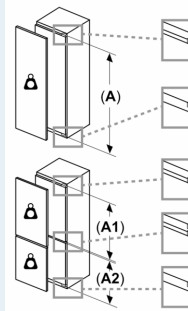

Masse

- Gerätemasse (H x B x T): 139.7 cm x 55.8 cm x 54.5 cm
- Nischenmasse (H x B x T): 140.0 cm x 56.0 cm x 55.0 cm

Technische Informationen

- Türanschlag rechts, wechselbar
- Anschlusswert: 90 W
- 220 - 240 V
- Transportgriffe

Zubehör

- 3 x Eierablage, 1 x Flaschenkamm in Türabsteller
- Flaschenkamm

iQ700, Einbau-Kühlschrank, 140 x
56 cm, Flachscharnier mit
Softeinzug
KI51FSDD0

Maßzeichnungen

Luftaustritt
min. 200 cm²

Belüftung
im Sockel
min. 200 cm²