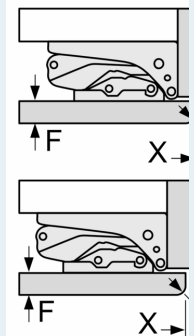

Masse

- Gerätemasse (H x B x T): 139.7 cm x 55.8 cm x 54.5 cm
- Nischenmasse (H x B x T): 140.0 cm x 56.0 cm x 55.0 cm

Technische Informationen

- Türanschlag rechts, wechselbar
- Anschlusswert: 90 W
- 220 - 240 V
- Transportgriffe

Zubehör

- 3 x Eierablage, 1 x Flaschenkamm in Türabsteller
- Flaschenkamm

iQ700, Einbau-Kühlschrank, 140 x
56 cm, Flachscharnier mit
Softeinzug
KI51FSDD0

Maßzeichnungen

Luftaustritt
min. 200 cm²

Belüftung
im Sockel
min. 200 cm²

Masse in mm
Empfehlung 8

Die in der Tal
sind einzuhalt
Öffnung der C
und Beschäd
vermeiden.