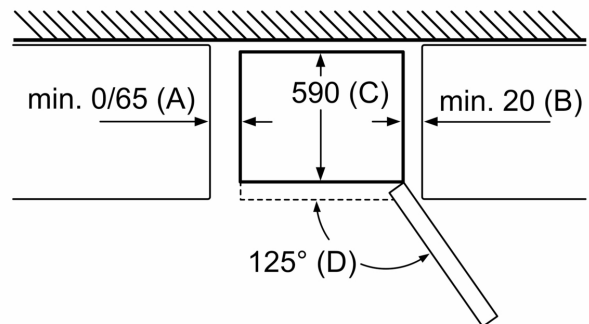

- 3 transparente Gefriergut-Schubladen

Masse

- Gerätemasse (H x B x T): 186.0 cm x 60.0 cm x 66.0 cm

Technische Informationen

- Türanschlag rechts, wechselbar
- Höhenverstellbare Füsse vorne, Rollen hinten

- Anschlusswert: 100 W

- 220 - 240 V

Zubehör

- Eiswürfelschale

Länderspezifische Optionen

- ¹Auf Basis der Ergebnisse der Normprüfung über 24 Std. Tatsächlicher Verbrauch abhängig von Nutzung/Standort des Geräts.
- Damit der deklarierte Energieverbrauch erzielt wird, sind die dem Gerät beigefügten Abstandshalter zu verwenden. Hierdurch vergrößert sich die Gerätetiefe um ca. 3,5 cm. Das Gerät ist ohne Verwendung der Abstandshalter voll funktionsfähig, hat aber einen geringfügig höheren Energieverbrauch.

Umwelt und Sicherheit

Frischhaltesystem

Komfort und Sicherheit

**Serie 4, Freistehende
Kühl-Gefrier-Kombination mit
Gefrierbereich unten, 186 x 60 cm,
Weiss, Total No Frost
KGN36VWED**

Gerätename	a	b	c	d	e	f	g
KGN36 (Innerer Griff)	1860	600	660	590	600	1210	660
KGN36 (Äusserer Griff)	1860	600	660	590	640	1210	700

Spezifikation	
a	Höhe
b	Breite
c	Tiefe mit geschlossener Tür, ohne Griff
d	Schranksiefe
e	Breite mit bis 90° geöffneter Tür
f	Tiefe mit geöffneter Tür
g	Tiefe mit geschlossener Tür, mit Griff

Masse in mm