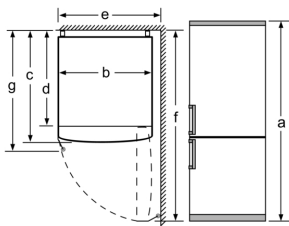

- 3 transparente Gefriergut-Schubladen

Masse

- Gerätemasse (H x B x T): 186.0 cm x 60.0 cm x 66.0 cm

Technische Informationen

- Türanschlag rechts, wechselbar
- Höhenverstellbare Füsse vorne, Rollen hinten

- Anschlusswert: 100 W

- 220 - 240 V

Zubehör

- Eiswürfelschale

Länderspezifische Optionen

- ¹Auf Basis der Ergebnisse der Normprüfung über 24 Std. Tatsächlicher Verbrauch abhängig von Nutzung/Standort des Geräts.
- Damit der deklarierte Energieverbrauch erzielt wird, sind die dem Gerät beigefügten Abstandshalter zu verwenden. Hierdurch vergrößert sich die Gerätetiefe um ca. 3,5 cm. Das Gerät ist ohne Verwendung der Abstandshalter voll funktionsfähig, hat aber einen geringfügig höheren Energieverbrauch.

Umwelt und Sicherheit

Frischhaltesystem

Komfort und Sicherheit

**Serie 4, Freistehende
Kühl-Gefrier-Kombination mit
Gefrierbereich unten, 186 x 60 cm,
Weiss, Total No Frost
KGN36VWED**

Gerätename	a	b	c	d	e	f	g
KGN36 (Innerer Griff)	1860	600	660	590	600	1210	660
KGN36 (Äusserer Griff)	1860	600	660	590	640	1210	700

Spezifikation	
a	Höhe
b	Breite
c	Tiefe mit geschlossener Tür, ohne Griff
d	Schranksiefe
e	Breite mit bis 90° geöffneter Tür
f	Tiefe mit geöffneter Tür
g	Tiefe mit geschlossener Tür, mit Griff

Masse in mm