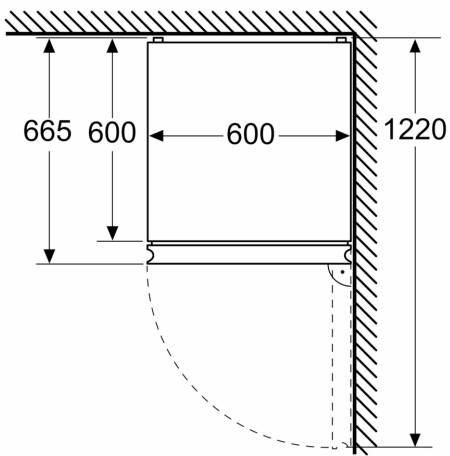

#### Masse

- Gerätemasse ( H x B x T): 203.0 cm x 60.0 cm x 66.5 cm

#### Komfort und Sicherheit

**iQ700, Freistehende  
Kühl-Gefrier-Kombination mit  
Gefrierbereich unten, Glastür,  
203 x 60 cm, Schwarz matt, Total  
noFrost  
KG39NSBBF**

Maßzeichnungen

Maße in mm

Maße in mm

Maße in mm