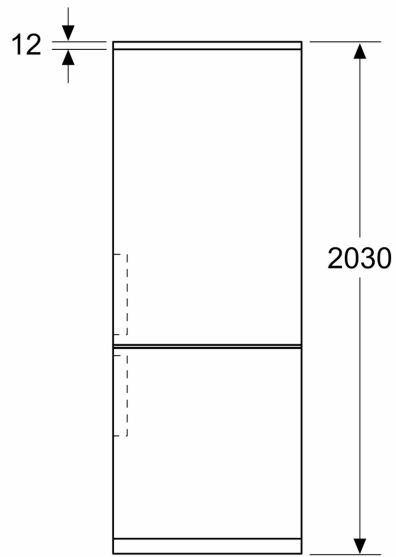

#### Masse

- Gerätemasse ( H x B x T): 203.0 cm x 60.0 cm x 66.5 cm

#### Komfort und Sicherheit

**iQ700, Freistehende  
Kühl-Gefrier-Kombination mit  
Gefrierbereich unten, Glastür,  
203 x 60 cm, Schwarz matt, Total  
noFrost  
KG39NSBBF**

Maßzeichnungen

Maße in mm

Maße in mm

Maße in mm