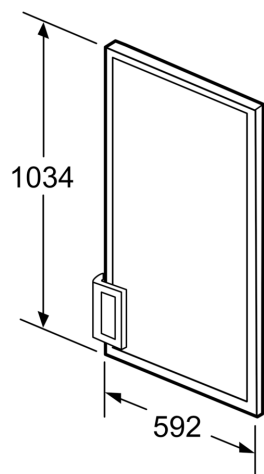

Türpanel KF30ZAX0

✓ Dekortüre mit Alurahmen, weisser Front und Alugriff, passend für: KI32R, KI32L. Montage wie handelsübliche Möbelfront

Ausstattung

Technische Daten

Abmessungen des verpackten Gerätes:75 x 680 x 1125 mm
Abmessung der Palette: 197.0 x 80.0 x 120.0
Anzahl Geräte pro Palette:25
Nettogewicht: 9.8 kg
Bruttogewicht: 9.8 kg
EAN-Nummer: 4242003688533

Türpanel KF30ZAX0

Maßzeichnungen

Masse in mm