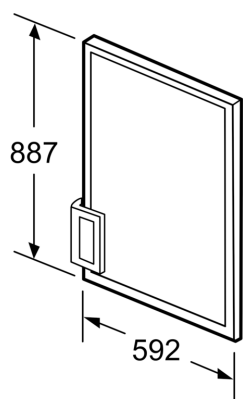

#### Technische Daten

Abmessungen des verpackten Gerätes: .....75 x 680 x 975 mm  
Abmessung der Palette: ..... 200.0 x 80.0 x 120.0  
Anzahl Geräte pro Palette: .....25  
Nettogewicht: ..... 8.5 kg  
Bruttogewicht: ..... 8.6 kg  
EAN-Nummer: ..... 4242003688649

### Maßzeichnungen

Masse in mm