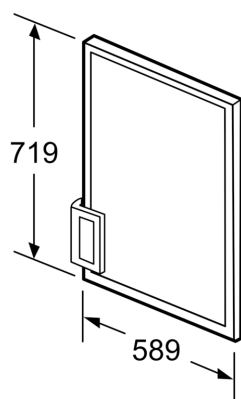

Türpanel KF10ZAX0

- ✓ Weisse Türfront mit Dekorrahmen und Griff aus Aluminium, Abmessungen: 719 x 588 mm
- ✓ Türfront mit Alu-Dekorrahmen

Ausstattung

Technische Daten

Abmessungen des verpackten Gerätes:75 x 680 x 815 mm
Abmessung der Palette: 205.0 x 80.0 x 120.0
Anzahl Geräte pro Palette:25
Nettogewicht: 7.2 kg
Bruttogewicht: 7.2 kg
EAN-Nummer: 4242003764374

Türpanel KF10ZAX0

Maßzeichnungen

Masse in mm