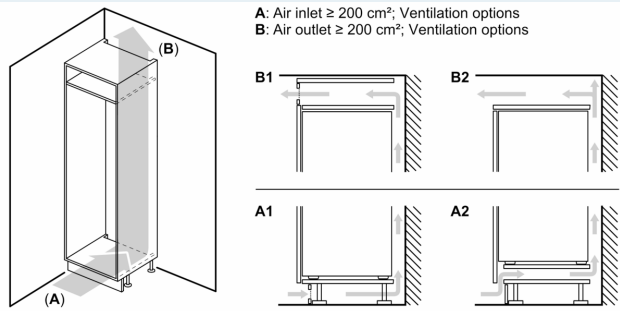

Technische Informationen

- Türanschlag rechts, wechselbar
- Höhenverstellbare Füße vorne, Rollen hinten

- Länge des Anschlusskabel: 230 cm
- Klimaklasse: SN-T
- 220 - 240 V

Zubehör

- 3 x Eierablage, 1 x Eiswürfelschale

**iQ500,
Einbau-Kühl-Gefrier-Kombination
mit Gefrierbereich unten, 193.5 x
70.8 cm, Flachscharnier mit
Softeinzug
KB96NSDD0**

Maßzeichnungen

Maße in mm

C: Überstand Frontplatte

D: Unterkante Frontplatte

Maße in mm