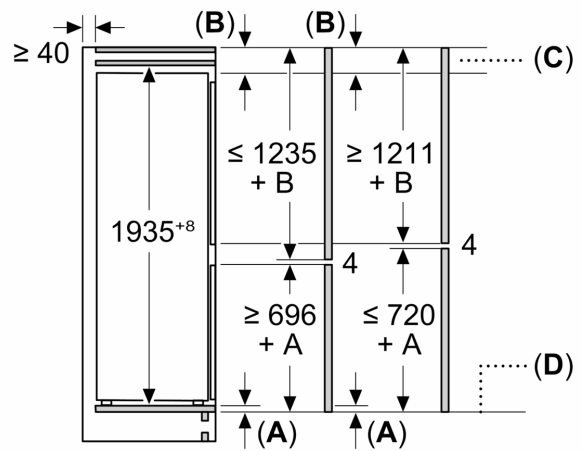

Technische Informationen

- Türanschlag rechts, wechselbar
- Höhenverstellbare Füße vorne, Rollen hinten

- Länge des Anschlusskabel: 230 cm
- Klimaklasse: SN-T
- 220 - 240 V

Zubehör

- 3 x Eierablage, 1 x Eiswürfelschale

**iQ500,
Einbau-Kühl-Gefrier-Kombination
mit Gefrierbereich unten, 193.5 x
70.8 cm, Flachscharnier mit
Softeinzug
KB96NSDD0**

Maßzeichnungen

Maße in mm

C: Überstand Frontplatte

D: Unterkante Frontplatte

Maße in mm