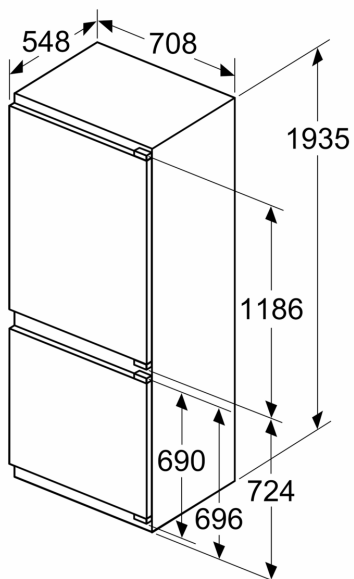

Technische Informationen

- Türanschlag rechts, wechselbar
- Höhenverstellbare Füße vorne, Rollen hinten

- Länge des Anschlusskabel: 230 cm
- Klimaklasse: SN-T
- 220 - 240 V

Zubehör

- 3 x Eierablage, 1 x Eiswürfelschale

**iQ500,
Einbau-Kühl-Gefrier-Kombination
mit Gefrierbereich unten, 193.5 x
70.8 cm, Flachscharnier mit
Softeinzug
KB96NSDD0**

Maßzeichnungen

Maße in mm

C: Überstand Frontplatte

D: Unterkante Frontplatte

Maße in mm

Maße in mm

A: Steckdose

Maßzeichnungen

Maximal zulässiges Gewicht der Möbelfronten

Montierte Möbelfronten, die das zulässige Gewicht überschreiten, können zu Beschädigungen und zu Funktionsbeeinträchtigungen der Scharniere führen