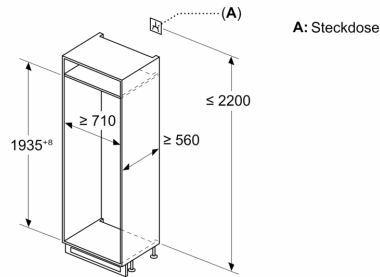

**iQ500,
Einbau-Kühl-Gefrier-Kombination
mit Gefrierbereich unten, 193.5 x
70.8 cm, Flachscharnier mit
Softeinzug
KB96NSDD0**

Maßzeichnungen

Maße in mm

C: Überstand Frontplatte

D: Unterkante Frontplatte

Maße in mm

Maße in mm

A: Steckdose

Maßzeichnungen

Maximal zulässiges Gewicht der Möbelfronten

Montierte Möbelfronten, die das zulässige Gewicht überschreiten, können zu Beschädigungen und zu Funktionsbeeinträchtigungen der Scharniere führen