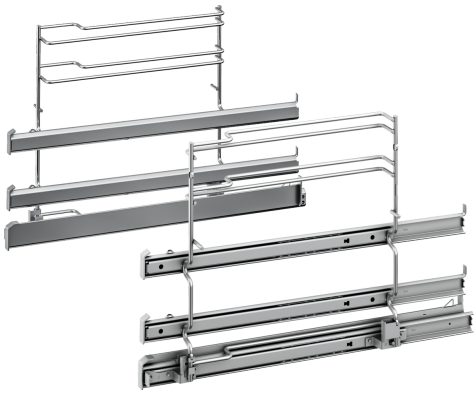

Teleskopauszug, 2-fach +
Clip-Auszug
HZ538S00

Ausstattung

Technische Daten

Abmessungen des verpackten Gerätes:85 x 305 x 410 mm
Abmessung der Palette: 77.0 x 80.0 x 120.0
Anzahl Geräte pro Palette:48
Nettogewicht: 2.0 kg
Bruttogewicht: 2.3 kg
EAN-Nummer: 4242003814086