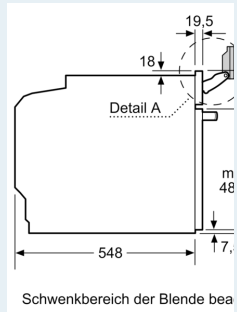

iQ700, Built-in oven with added steam and microwave function, 60 x 60 cm, Black
HN878G4B6

Maßzeichnungen