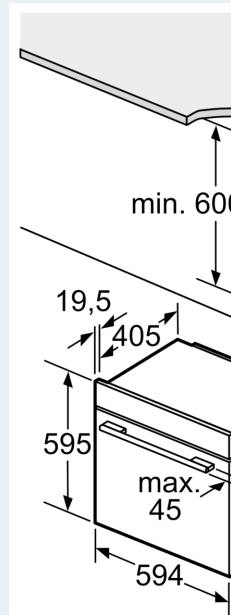

## Sicherheit

- Gerätemasse (HxBxT): 595 mm x 594 mm x 548 mm
- Nischenmasse (HxBxT): 585 mm - 595 mm x 560 mm - 568 mm x 550 mm
- „Masse und Einbauhinweise zu diesem Gerät gemäss technischer Zeichnung beachten“
- Wir empfehlen Ihnen, ergänzende Produkte innerhalb von IQ700, um eine optimale Designkombination Ihrer Einbaugeräte zu gewährleisten.

iQ700, Built-in oven with added steam and microwave function, 60 x 60 cm, Black  
HN878G4B6

Maßzeichnungen

Wird das Gerät eingebaut, muss die Stärke (ggf. inkl. Blende) beachtet werden

**Kochfeld-Typ**

- Induktionskochfeld
- Vollflächen-Induktionskochfeld
- Gaskochfeld
- Elektrokochfeld