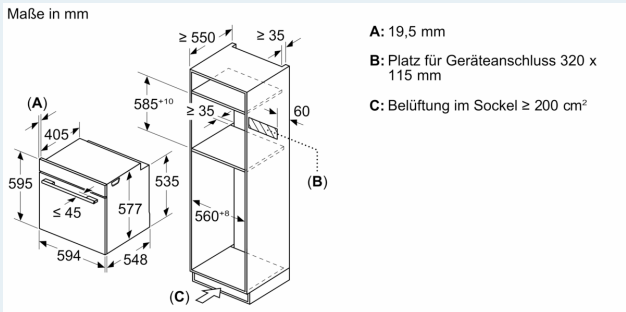

iQ700, Einbau-Backofen mit
Mikrowellenfunktion, 60 x 60 cm,
Schwarz
HM976GMB1C

Maßzeichnungen