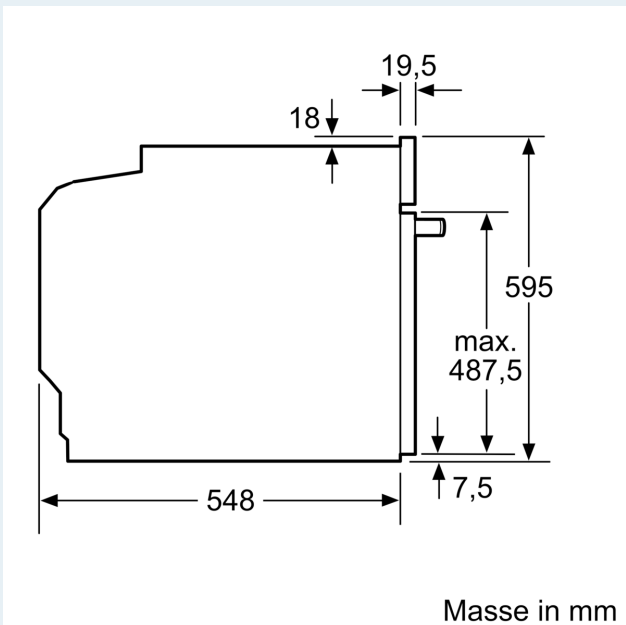

#### Sicherheit

- Gerätemasse (HxBxT): 595 mm x 594 mm x 548 mm
- Nischenmasse (HxBxT): 585 mm - 595 mm x 560 mm - 568 mm x 550 mm
- „Masse und Einbauhinweise zu diesem Gerät gemäss technischer Zeichnung beachten“

iQ700, Einbau-Backofen mit  
Mikrowellenfunktion, 60 x 60 cm,  
Schwarz  
HM976GMB1C

Maßzeichnungen

Einbau von zwei Geräten übereinander  
Luftaustausch

A: Lufteintritt  $\geq 200 \text{ cm}^2$

Wird das Gerät unter einem Kochfeld eingebaut, muss folgende Arbeitsplattenstärke (ggf. inkl. Unterkonstruktion) beachtet werden.

Kochfeld-Typ	min. Arbeitsplattenstärke	
	aufgesetzt	flächenbündig
Induktionskochfeld	37 mm	38 mm
Vollflächen-Induktionskochfeld	47 mm	48 mm
Gaskochfeld	30 mm	38 mm
Elektrokochfeld	27 mm	30 mm

Maßzeichnungen