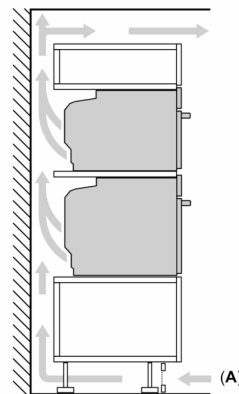

#### Sicherheit

- Gerätemasse (HxBxT): 595 mm x 594 mm x 548 mm
- Nischenmasse (HxBxT): 585 mm - 595 mm x 560 mm - 568 mm x 550 mm
- „Masse und Einbauhinweise zu diesem Gerät gemäss technischer Zeichnung beachten“

iQ700, Einbau-Backofen mit  
Mikrowellenfunktion, 60 x 60 cm,  
Schwarz  
HM976GMB1C

Maßzeichnungen

Einbau von zwei Geräten übereinander  
Luftaustausch

A: Lufteintritt  $\geq 200 \text{ cm}^2$

Wird das Gerät unter einem Kochfeld eingebaut, muss folgende Arbeitsplattenstärke (ggf. inkl. Unterkonstruktion) beachtet werden.