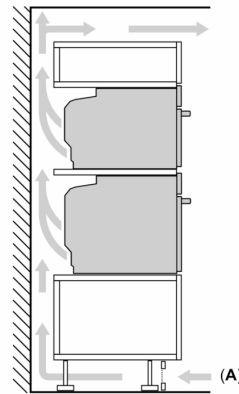

#### Technische Informationen

- Nennspannung: 220 - 240 V
- Gesamtanschlusswert Elektro: 3.6 kW
- Gerätemasse (HxBxT): 595 mm x 594 mm x 548 mm
- Nischenmasse (HxBxT): 585 mm - 595 mm x 560 mm - 568 mm x 550 mm
- „Masse und Einbauhinweise zu diesem Gerät gemäss technischer Zeichnung beachten“

**iQ700, Einbau-Backofen mit  
Mikrowellenfunktion, 60 x 60 cm,  
Schwarz  
HM776G1B1C**

Maßzeichnungen

Einbau von zwei Geräten übereinander  
Luftaustausch

Wird das Gerät unter einem Kochfeld eingebaut, muss folgende Arbeitsplattenstärke (ggf. inkl. Unterkonstruktion) beachtet werden.