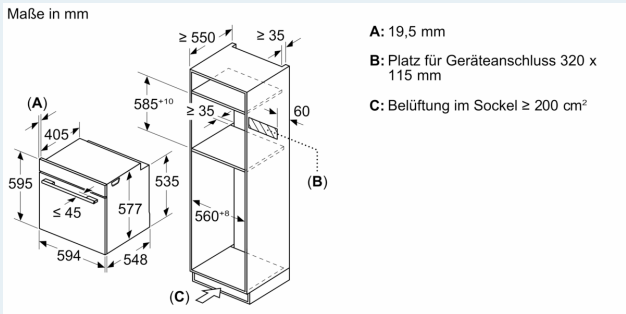

**iQ700, Einbau-Backofen mit
Mikrowellenfunktion, 60 x 60 cm,
Schwarz
HM776G1B1C**

Maßzeichnungen