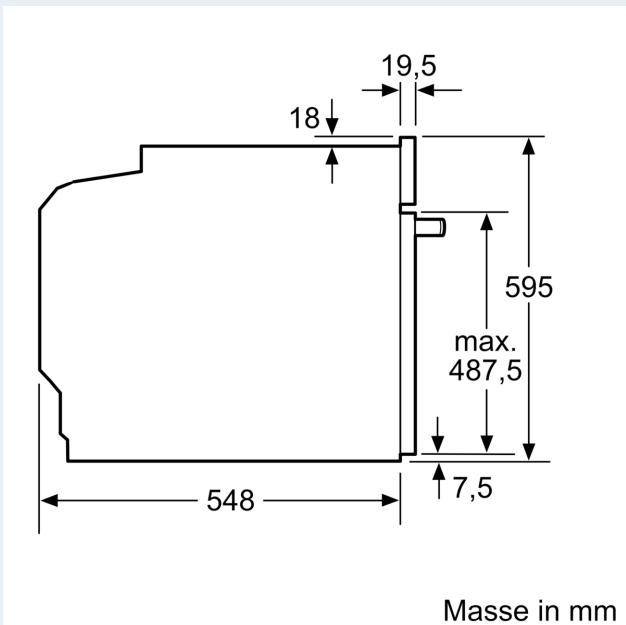

#### Technische Informationen

- Nennspannung: 220 - 240 V
- Gesamtanschlusswert Elektro: 3.6 kW
- Gerätemasse (HxBxT): 595 mm x 594 mm x 548 mm
- Nischenmasse (HxBxT): 585 mm - 595 mm x 560 mm - 568 mm x 550 mm
- „Masse und Einbauhinweise zu diesem Gerät gemäss technischer Zeichnung beachten“

**iQ700, Einbau-Backofen mit  
Mikrowellenfunktion, 60 x 60 cm,  
Schwarz  
HM776G1B1C**

Maßzeichnungen

Einbau von zwei Geräten übereinander  
Luftaustausch

Wird das Gerät unter einem Kochfeld eingebaut, muss folgende Arbeitsplattenstärke (ggf. inkl. Unterkonstruktion) beachtet werden.