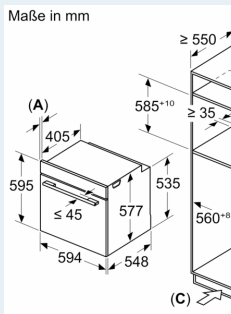

Technische Informationen

- Nennspannung: 220 - 240 V
- Gesamtanschlusswert Elektro: 3.6 kW

Sicherheit

- Gerätemasse (HxBxT): 595 mm x 594 mm x 548 mm

- Nischenmasse (HxBxT): 585 mm - 595 mm x 560 mm - 568 mm x 550 mm
- „Masse und Einbauhinweise zu diesem Gerät gemäss technischer Zeichnung beachten“

**iQ700, Einbau-Backofen mit
Mikrowellenfunktion, 60 x 60 cm,
Schwarz
HM736G1B1C**

Maßzeichnungen

Einbau vor
Luftaustau

A: Lufteintri

Wird das Gerät eingebaut, muss die Mindeststärke (ggf. inkl. Frontblech) beachtet werden