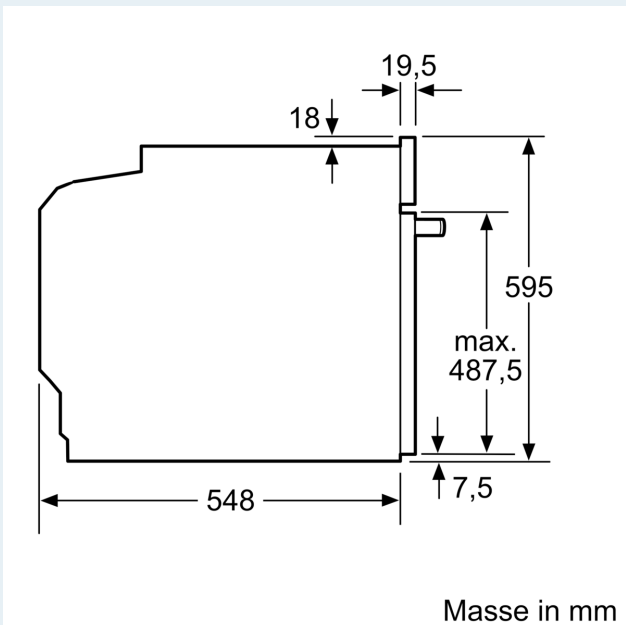

#### Sicherheit

- Gerätemasse (HxBxT): 595 mm x 594 mm x 548 mm
- Nischenmasse (HxBxT): 585 mm - 595 mm x 560 mm - 568 mm x 550 mm
- „Masse und Einbauhinweise zu diesem Gerät gemäss technischer Zeichnung beachten“

iQ700, Einbau-Backofen mit  
Mikrowellenfunktion, 60 x 60 cm,  
Schwarz  
HM736G1B1

Maßzeichnungen

Einbau von zwei Geräten übereinander  
Luftaustausch

Wird das Gerät unter einem Kochfeld eingebaut, muss folgende Arbeitsplattenstärke (ggf. inkl. Unterkonstruktion) beachtet werden.