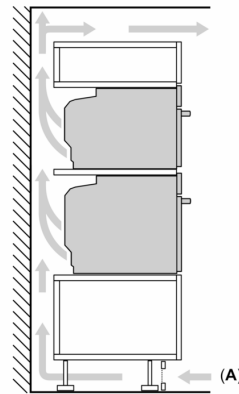

#### Sicherheit

- Gerätemasse (HxBxT): 595 mm x 594 mm x 548 mm
- Nischenmasse (HxBxT): 585 mm - 595 mm x 560 mm - 568 mm x 550 mm
- „Masse und Einbauhinweise zu diesem Gerät gemäss technischer Zeichnung beachten“

iQ700, Einbau-Backofen mit  
Mikrowellenfunktion, 60 x 60 cm,  
Schwarz  
HM736G1B1

Maßzeichnungen

Einbau von zwei Geräten übereinander  
Luftaustausch

Wird das Gerät unter einem Kochfeld eingebaut, muss folgende Arbeitsplattenstärke (ggf. inkl. Unterkonstruktion) beachtet werden.