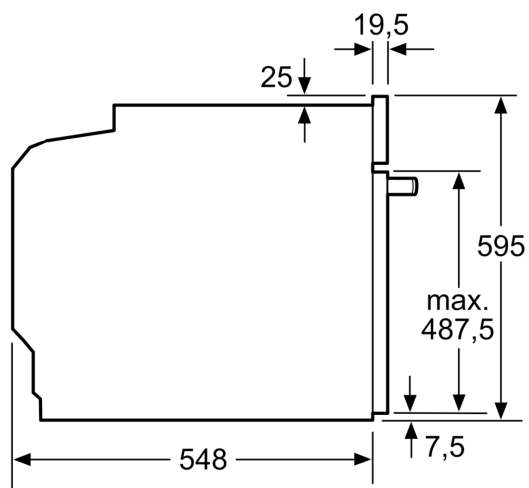

#### Technische Informationen

- ER2x2 ZZ in Herd (2+4)
- Nennspannung: 400 V
- Gesamtanschlusswert Elektro: 11.4 kW
- Energieeffizienzklasse (gem. EU Nr. 65/2014): A
- Energieverbrauch pro Zyklus im konventionellen Modus:0.97 kWh
- Energieverbrauch pro Zyklus im Umluft-Modus:0.81 kWh
- Zahl der Garräume: 1 Wärmequelle: elektrisch  
Innenraumvolumen:71 l

#### Sicherheit

- Gerätemasse (HxBxT): 595 mm x 594 mm x 548 mm
- Nischenmasse (HxBxT): 600 mm - 604 mm x 560 mm - 568 mm x 550 mm

- „Masse und Einbauhinweise zu diesem Gerät gemäss technischer Zeichnung beachten“
- Wir empfehlen Ihnen, ergänzende Produkte innerhalb von IQ500, um eine optimale Designkombination Ihrer Einbaugeräte zu gewährleisten.

iQ500, Einbau-Herd, 60 x 60 cm,  
Edelstahl  
HE517ABS0C

Maßzeichnungen

Einbau mit einem Kochfeld.