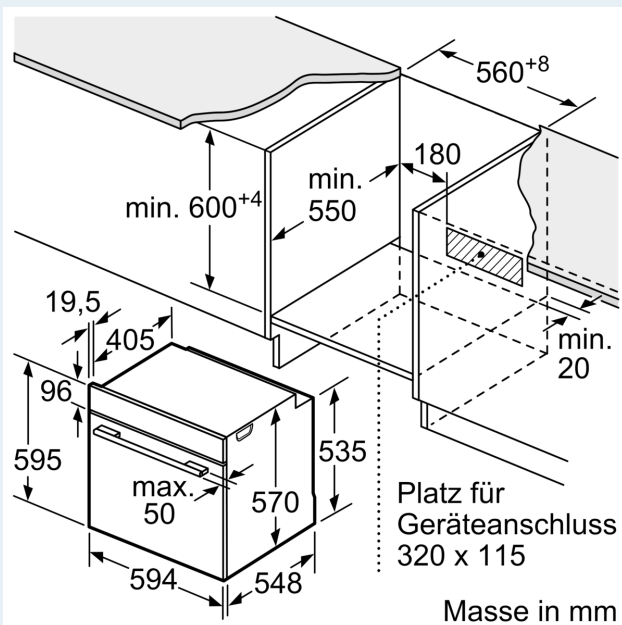

#### Technische Informationen

- ER2x2 ZZ in Herd (2+4)
- Nennspannung: 400 V
- Gesamtanschlusswert Elektro: 11.4 kW
- Energieeffizienzklasse (gem. EU Nr. 65/2014): A
- Energieverbrauch pro Zyklus im konventionellen Modus:0.97 kWh
- Energieverbrauch pro Zyklus im Umluft-Modus:0.81 kWh
- Zahl der Garräume: 1 Wärmequelle: elektrisch  
Innenraumvolumen:71 l

#### Sicherheit

- Gerätemasse (HxBxT): 595 mm x 594 mm x 548 mm
- Nischenmasse (HxBxT): 600 mm - 604 mm x 560 mm - 568 mm x 550 mm

- „Masse und Einbauhinweise zu diesem Gerät gemäss technischer Zeichnung beachten“
- Wir empfehlen Ihnen, ergänzende Produkte innerhalb von IQ500, um eine optimale Designkombination Ihrer Einbaugeräte zu gewährleisten.

iQ500, Einbau-Herd, 60 x 60 cm,  
Edelstahl  
HE517ABS0C

Maßzeichnungen

Einbau mit einem Kochfeld.