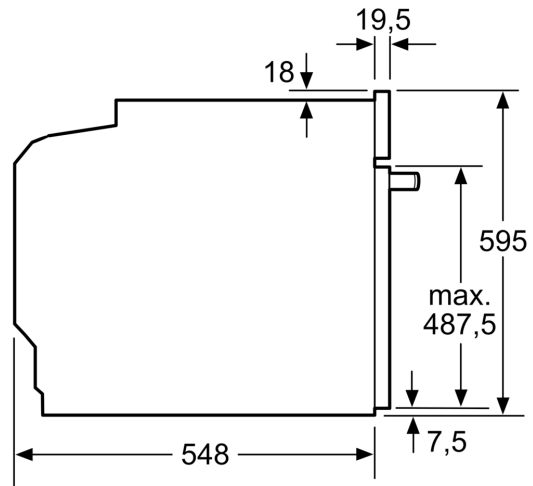

#### Technische Informationen

- Länge Netzkabel: 120 cm
- Nennspannung: 220 - 240 V
- Gesamtanschlusswert Elektro: 3.6 kW

- Energieeffizienzklasse (gem. EU Nr. 65/2014): A+
- Energieverbrauch pro Zyklus im konventionellen Modus: 0.87 kWh
- Energieverbrauch pro Zyklus im Umluft-Modus: 0.69 kWh
- Zahl der Garräume: 1 Wärmequelle: elektrisch  
Innenraumvolumen: 71 l

#### Sicherheit

- Gerätemasse (HxBxT): 595 mm x 594 mm x 548 mm
- Nischenmasse (HxBxT): 585 mm - 595 mm x 560 mm - 568 mm x 550 mm
- „Masse und Einbauhinweise zu diesem Gerät gemäss technischer Zeichnung beachten“

**iQ700, Einbau-Backofen, 60 x 60 cm, Schwarz  
HB772G1B1**

Maßzeichnungen

Einbau von zwei Geräten übereinander  
Luftaustausch

A: Lufteintritt  $\geq 200 \text{ cm}^2$

Masse in mm

Masse in mm

Wird das Gerät unter einem Kochfeld eingebaut, muss folgende Arbeitsplattenstärke (ggf. inkl. Unterkonstruktion) beachtet werden.