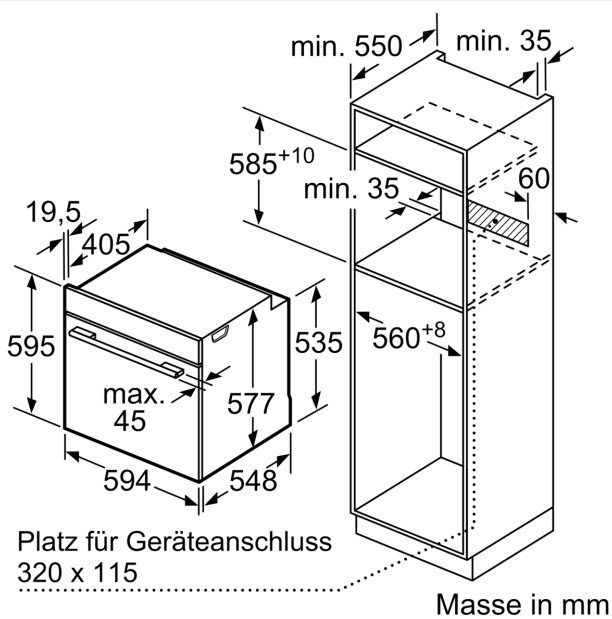

#### Sicherheit

- Gerätemasse (HxBxT): 595 mm x 594 mm x 548 mm
- Nischenmasse (HxBxT): 585 mm - 595 mm x 560 mm - 568 mm x 550 mm
- „Masse und Einbauhinweise zu diesem Gerät gemäss technischer Zeichnung beachten“

**iQ700, Einbau-Backofen, 60 x 60 cm, Schwarz  
HB772G1B1**

Maßzeichnungen

Einbau von zwei Geräten übereinander  
Luftaustausch

A: Lufteintritt  $\geq 200 \text{ cm}^2$

Masse in mm

Masse in mm

Wird das Gerät unter einem Kochfeld eingebaut, muss folgende Arbeitsplattenstärke (ggf. inkl. Unterkonstruktion) beachtet werden.

Kochfeld-Typ	min. Arbeitsplattenstärke	
	aufgesetzt	flächenbündig
Induktionskochfeld	37 mm	38 mm
Vollflächen-Induktionskochfeld	47 mm	48 mm
Gaskochfeld	30 mm	38 mm
Elektrokochfeld	27 mm	30 mm

Maßzeichnungen