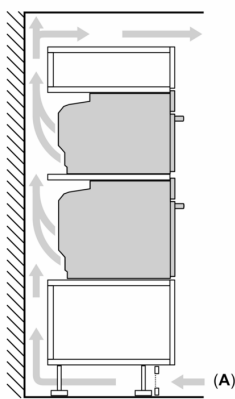

#### Sicherheit

- Gerätemasse (HxBxT): 595 mm x 594 mm x 548 mm
- Nischenmasse (HxBxT): 585 mm - 595 mm x 560 mm - 568 mm x 550 mm
- „Masse und Einbauhinweise zu diesem Gerät gemäss technischer Zeichnung beachten“

**iQ700, Einbau-Backofen, 60 x 60 cm, Schwarz  
HB772G1B1**

Maßzeichnungen

Einbau von zwei Geräten übereinander  
Luftaustausch

A: Lufteintritt  $\geq 200 \text{ cm}^2$

Masse in mm

Masse in mm

Wird das Gerät unter einem Kochfeld eingebaut, muss folgende Arbeitsplattenstärke (ggf. inkl. Unterkonstruktion) beachtet werden.