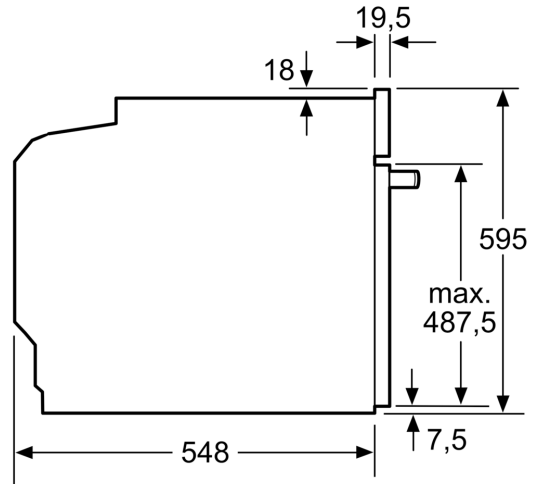

iQ700, Einbau-Backofen, 60 x 60 cm, Schwarz
HB734G2B1

Maßzeichnungen

Masse in mm

Wird das Gerät unter einem Kochfeld eingebaut, muss folgende Arbeitsplattenstärke (ggf. inkl. Unterkonstruktion) beachtet werden.