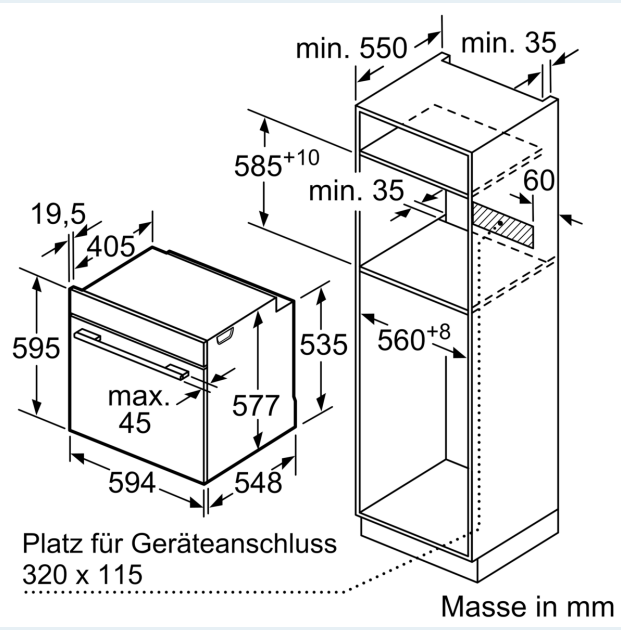

#### Sicherheit

- Gerätemasse (HxBxT): 595 mm x 594 mm x 548 mm
- Nischenmasse (HxBxT): 585 mm - 595 mm x 560 mm - 568 mm x 550 mm
- „Masse und Einbauhinweise zu diesem Gerät gemäss technischer Zeichnung beachten“

iQ700, Einbau-Backofen, 60 x 60 cm, Schwarz  
HB734G2B1

Maßzeichnungen

Masse in mm

Wird das Gerät unter einem Kochfeld eingebaut, muss folgende Arbeitsplattenstärke (ggf. inkl. Unterkonstruktion) beachtet werden.