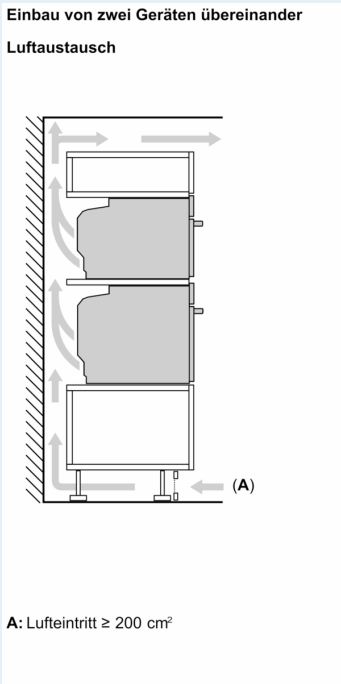

iQ700, Einbau-Backofen, 60 x 60 cm, Schwarz
HB734G2B1

Maßzeichnungen

Masse in mm

Wird das Gerät unter einem Kochfeld eingebaut, muss folgende Arbeitsplattenstärke (ggf. inkl. Unterkonstruktion) beachtet werden.