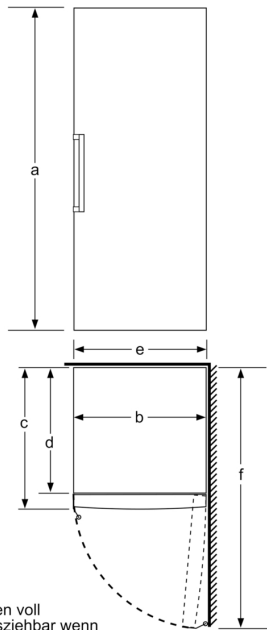

Serie 6, Freistehender Gefrierschrank, 191 x 70 cm, Weiss GSN58AWDPH

Schalen voll
herausziehbar wenn
das Gerät direkt an
einer Wand plaziert wird.

	a	b	c	d	e	f
KSW36, GSD36	187					
KSV36, KSF36, GSN36, GSV36	186					
KSV33, GSN33, GSV33	176	60	65	58	60	119.5
KSV29, GSN29, GSV29	161					
GSV24	146					
GSN51	161					
GSN54	176	70	78	70	70	142
GSN58	191					

- a Höhe
- b Breite
- c Tiefe bei geschlossener Tür ohne Griff und ohne Abstandsteil
- d Tiefe des Schrankes ohne Abstandsteil
- e Breite bei geöffneter Tür ohne Griff
- f Tiefe bei geöffneter Tür ohne Griff und ohne Abstandsteil

Masse in cm