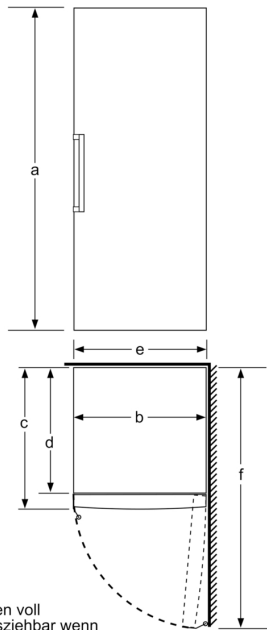

Serie 6, Freistehender Gefrierschrank, 176 x 70 cm, Weiss GSN54AWDPH

Schalen voll
herausziehbar wenn
das Gerät direkt an
einer Wand plaziert wird.

	a	b	c	d	e	f
KSW36, GSD36	187					
KSV36, KSF36, GSN36, GSV36	186					
KSV33, GSN33, GSV33	176	60	65	58	60	119.5
KSV29, GSN29, GSV29	161					
GSV24	146					
GSN51	161					
GSN54	176	70	78	70	70	142
GSN58	191					

- a Höhe
- b Breite
- c Tiefe bei geschlossener Tür ohne Griff und ohne Abstandsteil
- d Tiefe des Schrankes ohne Abstandsteil
- e Breite bei geöffneter Tür ohne Griff
- f Tiefe bei geöffneter Tür ohne Griff und ohne Abstandsteil

Masse in cm