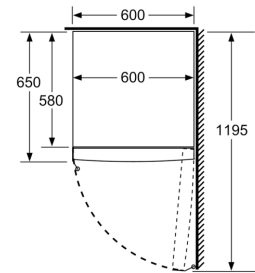

Serie 4, Freistehender Gefrierschrank, 161 x 60 cm, Weiss GSN29VWEP

	a	b	c	d	e	f
KSW36, GSD36	187					
KSV36, KSF36, GSN36, GSV36	186					
KSV33, GSN33, GSV33	176	60	65	58	60	119.5
KSV29, GSN29, GSV29	161					
GSV24	146					
GSN51	161					
GSN54	176	70	78	70	70	142
GSN58	191					

- a Höhe
- b Breite
- c Tiefe bei geschlossener Tür ohne Griff und ohne Abstandsteil
- d Tiefe des Schrank ohne Abstandsteil
- e Breite bei geöffneter Tür ohne Griff
- f Tiefe bei geöffneter Tür ohne Griff und ohne Abstandsteil

Masse in cm

Masse in mm