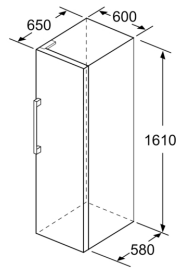

Serie 4, Freistehender Gefrierschrank, 161 x 60 cm, Weiss GSN29VWEP

	a	b	c	d	e	f
KSW36, GSD36	187					
KSV36, KSF36, GSN36, GSV36	186					
KSV33, GSN33, GSV33	176	60	65	58	60	119.5
KSV29, GSN29, GSV29	161					
GSV24	146					
GSN51	161					
GSN54	176	70	78	70	70	142
GSN58	191					

- a Höhe
- b Breite
- c Tiefe bei geschlossener Tür ohne Griff und ohne Abstandsteil
- d Tiefe des Schrank ohne Abstandsteil
- e Breite bei geöffneter Tür ohne Griff
- f Tiefe bei geöffneter Tür ohne Griff und ohne Abstandsteil

Masse in cm

Masse in mm