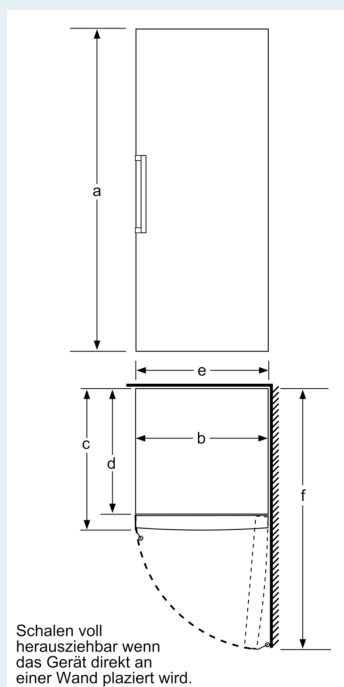

Masse

- Gerätemasse (H x B x T): 191.0 cm x 70.0 cm x 78.0 cm

Technische Informationen

- Türanschlag links, wechselbar
- Höhenverstellbare Füße vorne, Rollen hinten
- Türöffnungswinkel 90°
- Anschlusswert: 120 W
- 220 - 240 V

Zubehör

- 2 x Kälteakku

iQ500, Freistehender Gefrierschrank, 191 x 70 cm, Weiß GS58NAWDPH

Maßzeichnungen

	a	b	c	d	e	f
KSW36, GSD36	187					
KSV36, KSF36, GSN36, GSV36	186					
KSV33, GSN33, GSV33	176	60	65	58	60	119.5
KSV29, GSN29, GSV29	161					
GSV24	146					
GSN51	161					
GSN54	176	70	78	70	70	142
GSN58	191					

- a Höhe
- b Breite
- c Tiefe bei geschlossener Tür ohne Griff und ohne Abstandsteil
- d Tiefe des Schrankes ohne Abstandsteil
- e Breite bei geöffneter Tür ohne Griff
- f Tiefe bei geöffneter Tür ohne Griff und ohne Abstandsteil