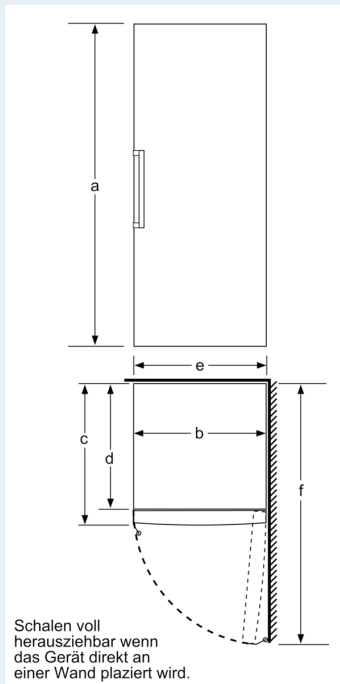

**iQ500, Freistehender
Gefrierschrank, 191 x 70 cm, Weiß
GS58NAWCV**

Maßzeichnungen

	a	b	c	d	e	f
KSW36, GSD36	187					
KSV36, KSF36, GSN36, GSV36	186					
KSV33, GSN33, GSV33	176	60	65	58	60	119.5
KSV29, GSN29, GSV29	161					
GSV24	146					
GSN51	161					
GSN54	176	70	78	70	70	142
GSN58	191					

- a Höhe
- b Breite
- c Tiefe bei geschlossener Tür ohne Griff und ohne Abstandsteil
- d Tiefe des Schrankes ohne Abstandsteil
- e Breite bei geöffneter Tür ohne Griff
- f Tiefe bei geöffneter Tür ohne Griff und ohne Abstandsteil

Masse in cm