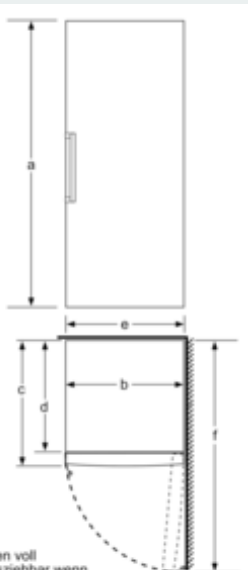

iQ500, Freistehender Gefrierschrank, 191 x 70 cm, weiß GS58NAW35

Maßzeichnungen

	a	b	c	d	e	f
KSW36, GSD36	187					
KSV36, KSF36, GSN36, GSV36	186					
KSV33, GSN33, GSV33	176	60	65	58	60	119.5
KSV29, GSN29, GSV29	161					
GSV24	146					
GSN51	161					
GSN54	176	70	78	70	70	142
GSN58	191					

Masse in cm

Schalen voll herausziehbar wenn das Gerät direkt an einer Wand platziert wird.