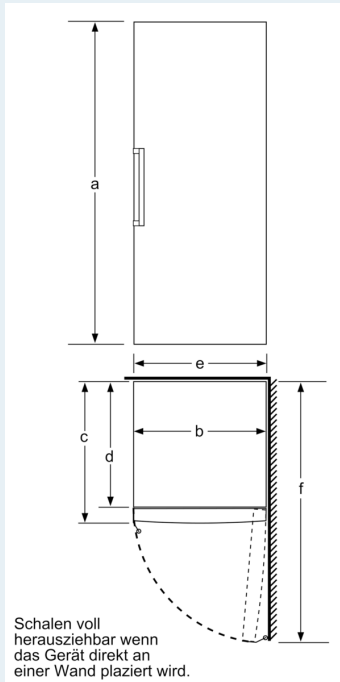

iQ500, Freistehender Gefrierschrank, 176 x 70 cm, Weiß GS54NEWCV

Maßzeichnungen

	a	b	c	d	e	f
KSW36, GSD36	187					
KSV36, KSF36, GSN36, GSV36	186					
KSV33, GSN33, GSV33	176	60	65	58	60	119.5
KSV29, GSN29, GSV29	161					
GSV24	146					
GSN51	161					
GSN54	176	70	78	70	70	142
GSN58	191					

- a Höhe
- b Breite
- c Tiefe bei geschlossener Tür ohne Griff und ohne Abstandsteil
- d Tiefe des Schrankes ohne Abstandsteil
- e Breite bei geöffneter Tür ohne Griff
- f Tiefe bei geöffneter Tür ohne Griff und ohne Abstandsteil

Masse in cm